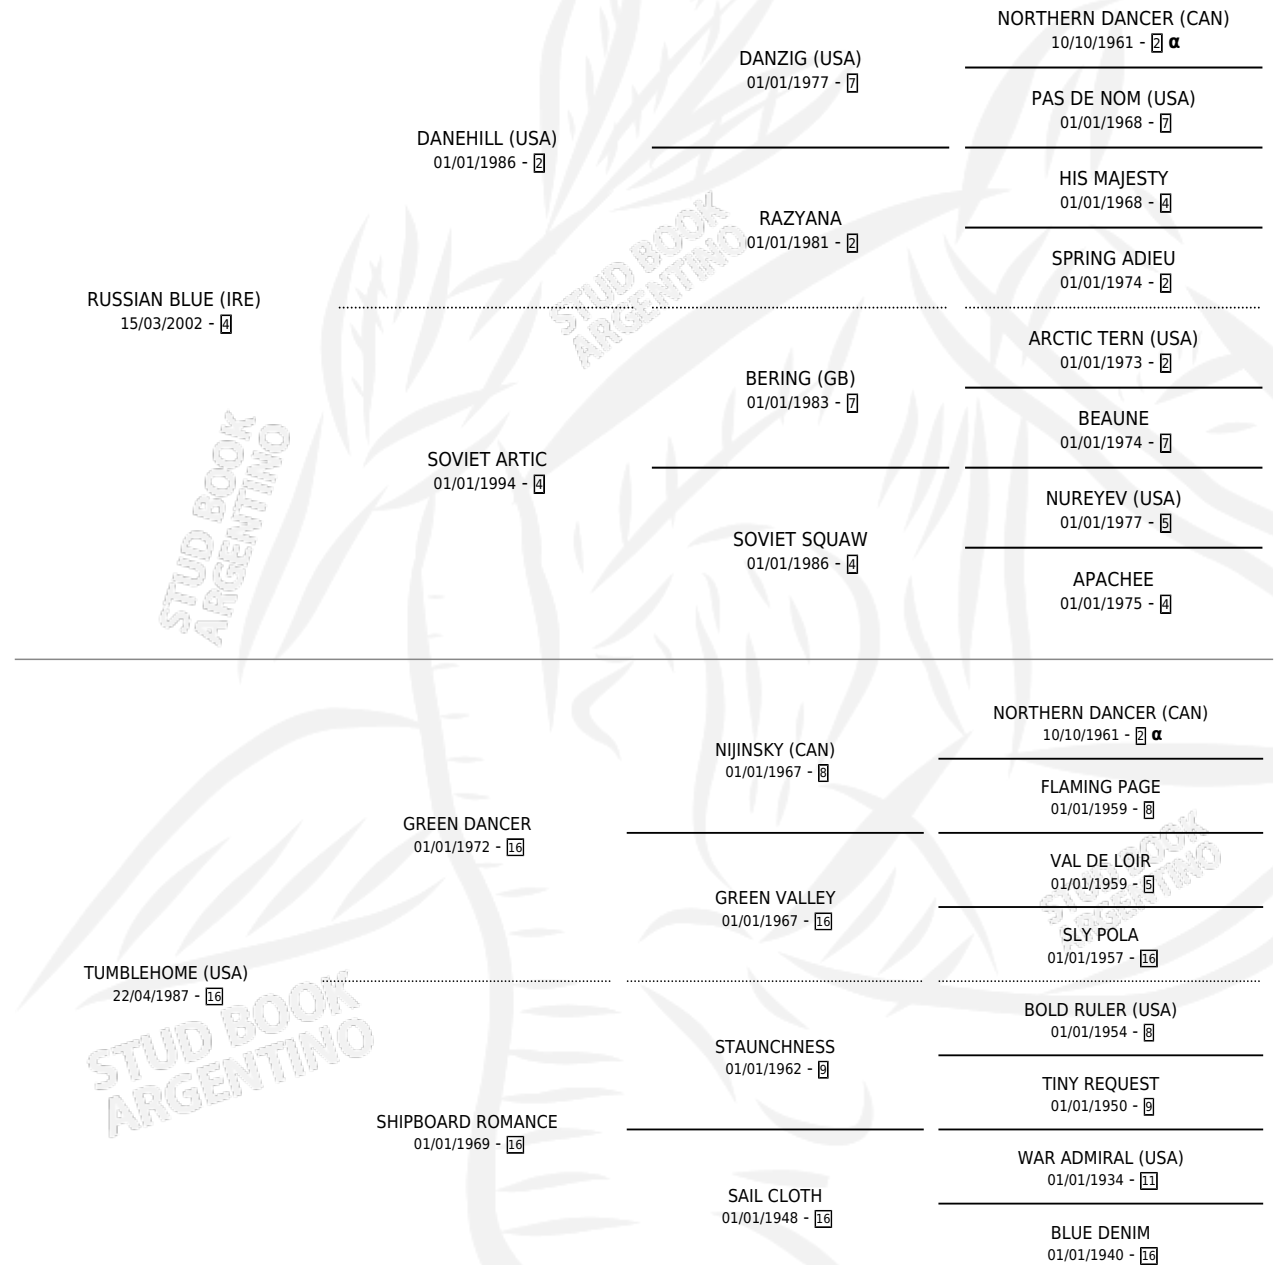

TUMI

por **RUSSIAN BLUE (IRE)** y **TUMBLEHOME (USA)** por **GREEN DANCER**

Argentina · Hembra · Zaino · SP · 07/08/2008
Familia 16-c · Volumen 40

ESTADO

TIPIFICACIÓN SANGUÍNEA	X
TIPIFICACIÓN POR ADN	✓
PASAPORTE	✓
IDENTIFICACIÓN POR MICROCHIP	✓
REPRODUCTOR	X

Lugar de nacimiento: La Quebrada
Criador: La Quebrada

PEDIGREE

INBREEDING : α

CAMPAÑA

Solo carreras oficiales de Argentina

POR EDAD

EDAD	CC	1°	2°	3°	4°	5°	NP	CLC	CLG	CLCG1	CLGG1	IMPORTE	GANANCIA / CC
3 AÑOS	1	0	0	0	0	0	1	0	0	0	0	\$0	\$0
TOTALES	1	0	0	0	0	0	1	0	0	0	0	\$0	\$0
%		0.0%	0.0%	0.0%	0.0%	0.0%	100%	0.0%	0.0%	0.0%	0.0%		