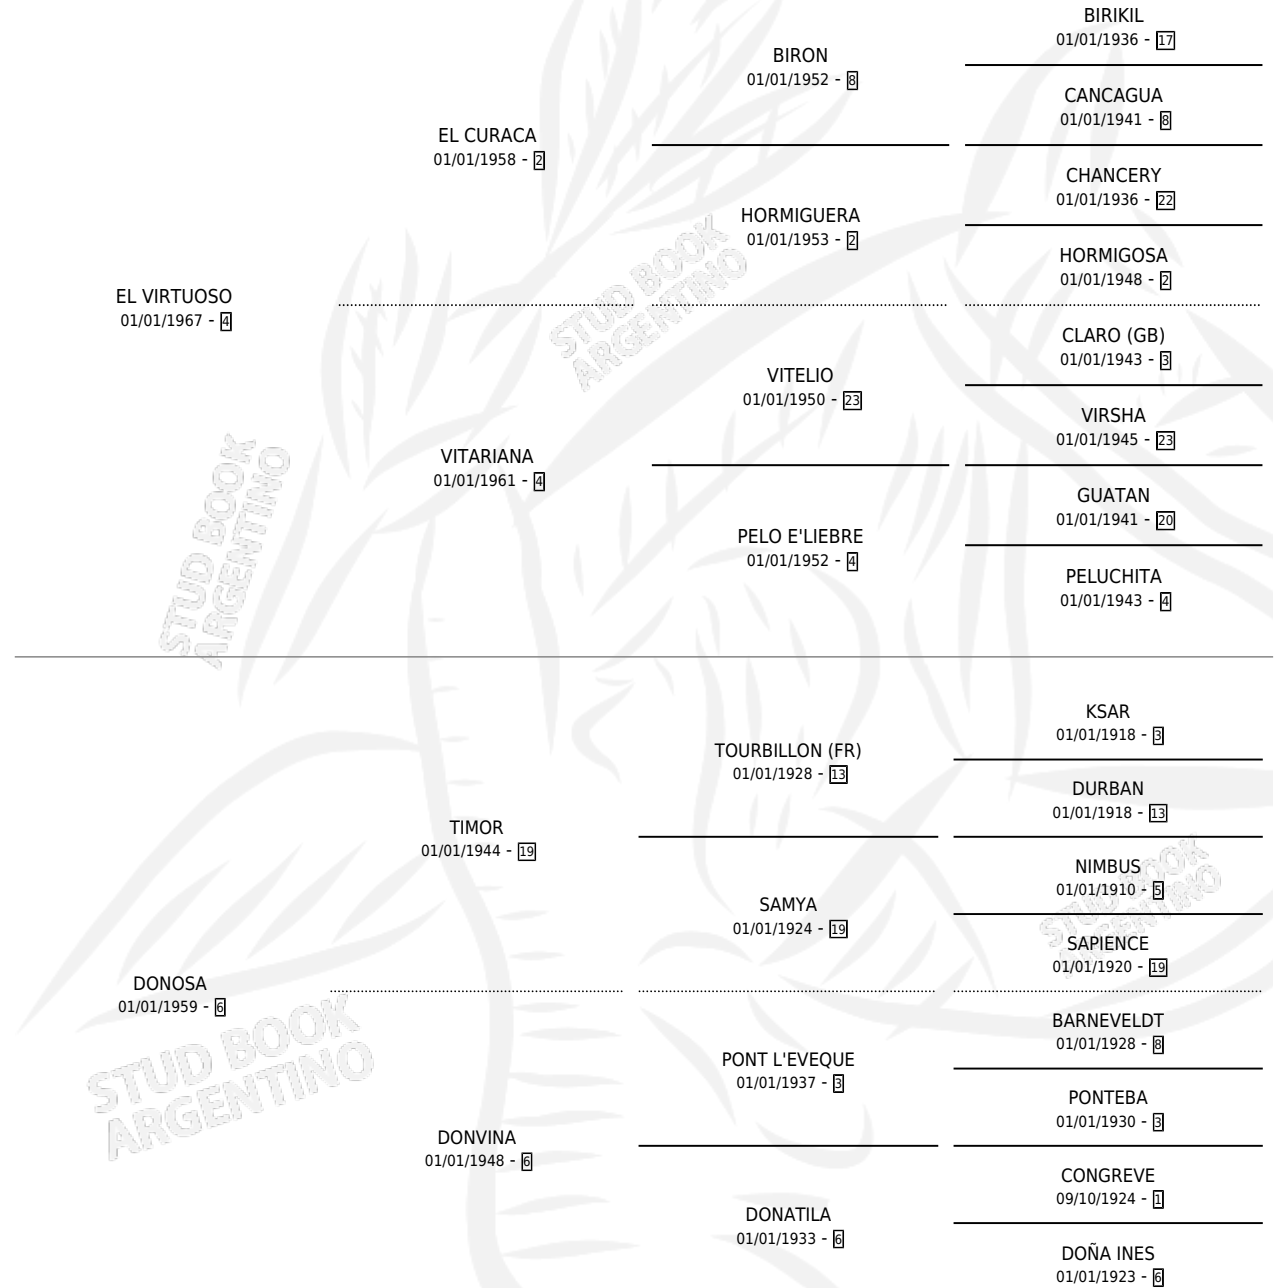

DULCETTE

por **EL VIRTUOSO** y **DONOSA** por **TIMOR**

Argentina · Hembra · Zaino Colorado · SP · 01/01/1975
Familia 6-a · Volumen 29

ESTADO

TIPIFICACIÓN SANGUÍNEA	✓
TIPIFICACIÓN POR ADN	X
PASAPORTE	X
IDENTIFICACIÓN POR MICROCHIP	X
REPRODUCTOR	✓

Lugar de nacimiento: Campo particular

Criador: Abolengo

~

HIJOS

	MACHOS	HEMBRAS
13 NACIERON	6	6
4 CORRIERON	2	2
3 GANARON	1	2
0 GANADORES CL	0 GANADORES GR	0 GANADORES G1

PEDIGREE

CAMPAÑA

Solo carreras oficiales de Argentina