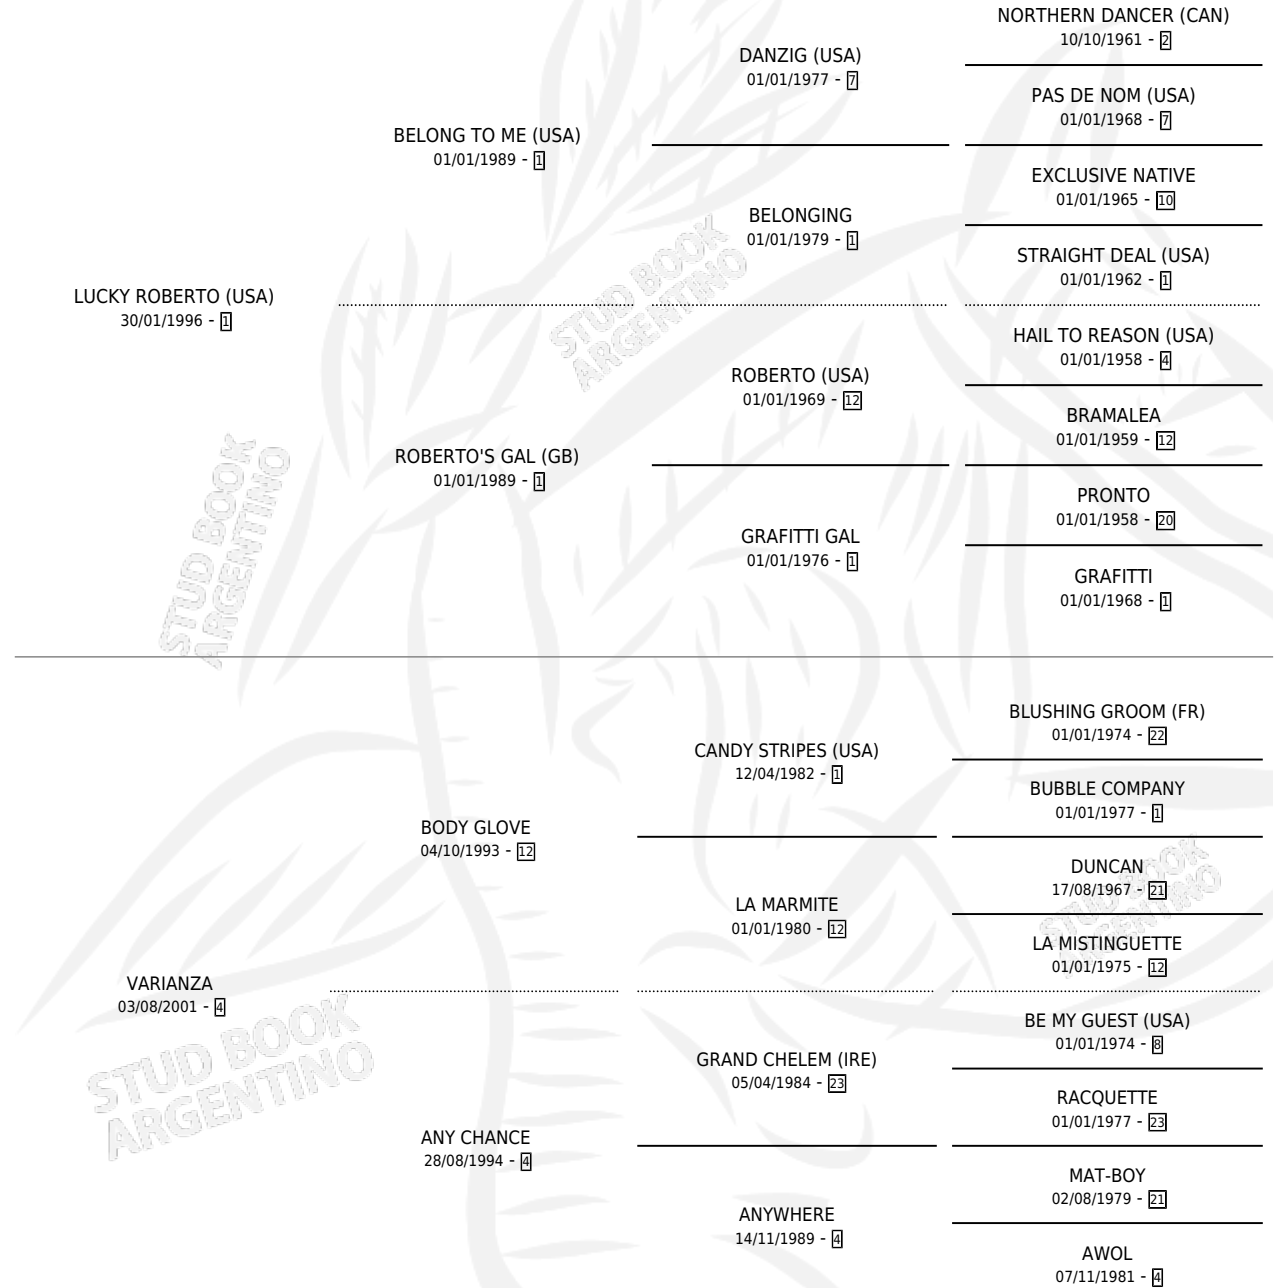

LUCKY WITCHY

por LUCKY ROBERTO (USA) y VARIANZA por BODY GLOVE

Argentina · Hembra · Zaino · SP · 10/08/2008
Familia 4-c · Volumen 40

ESTADO

TIPIFICACIÓN SANGUÍNEA	X
TIPIFICACIÓN POR ADN	✓
PASAPORTE	✓
IDENTIFICACIÓN POR MICROCHIP	✓
REPRODUCTOR	X

Lugar de nacimiento: Don Yayo

Criador: Sin dato

PEDIGREE

CAMPAÑA

Solo carreras oficiales de Argentina

POR EDAD

EDAD	CC	1°	2°	3°	4°	5°	NP	CLC	CLG	CLCG1	CLGG1	IMPORTE	GANANCIA / CC
4 AÑOS	1	0	0	0	0	0	1	0	0	0	0	\$0	\$0
TOTALES	1	0	0	0	0	0	1	0	0	0	0	\$0	\$0
%		0.0%	0.0%	0.0%	0.0%	0.0%	100%	0.0%	0.0%	0.0%	0.0%		