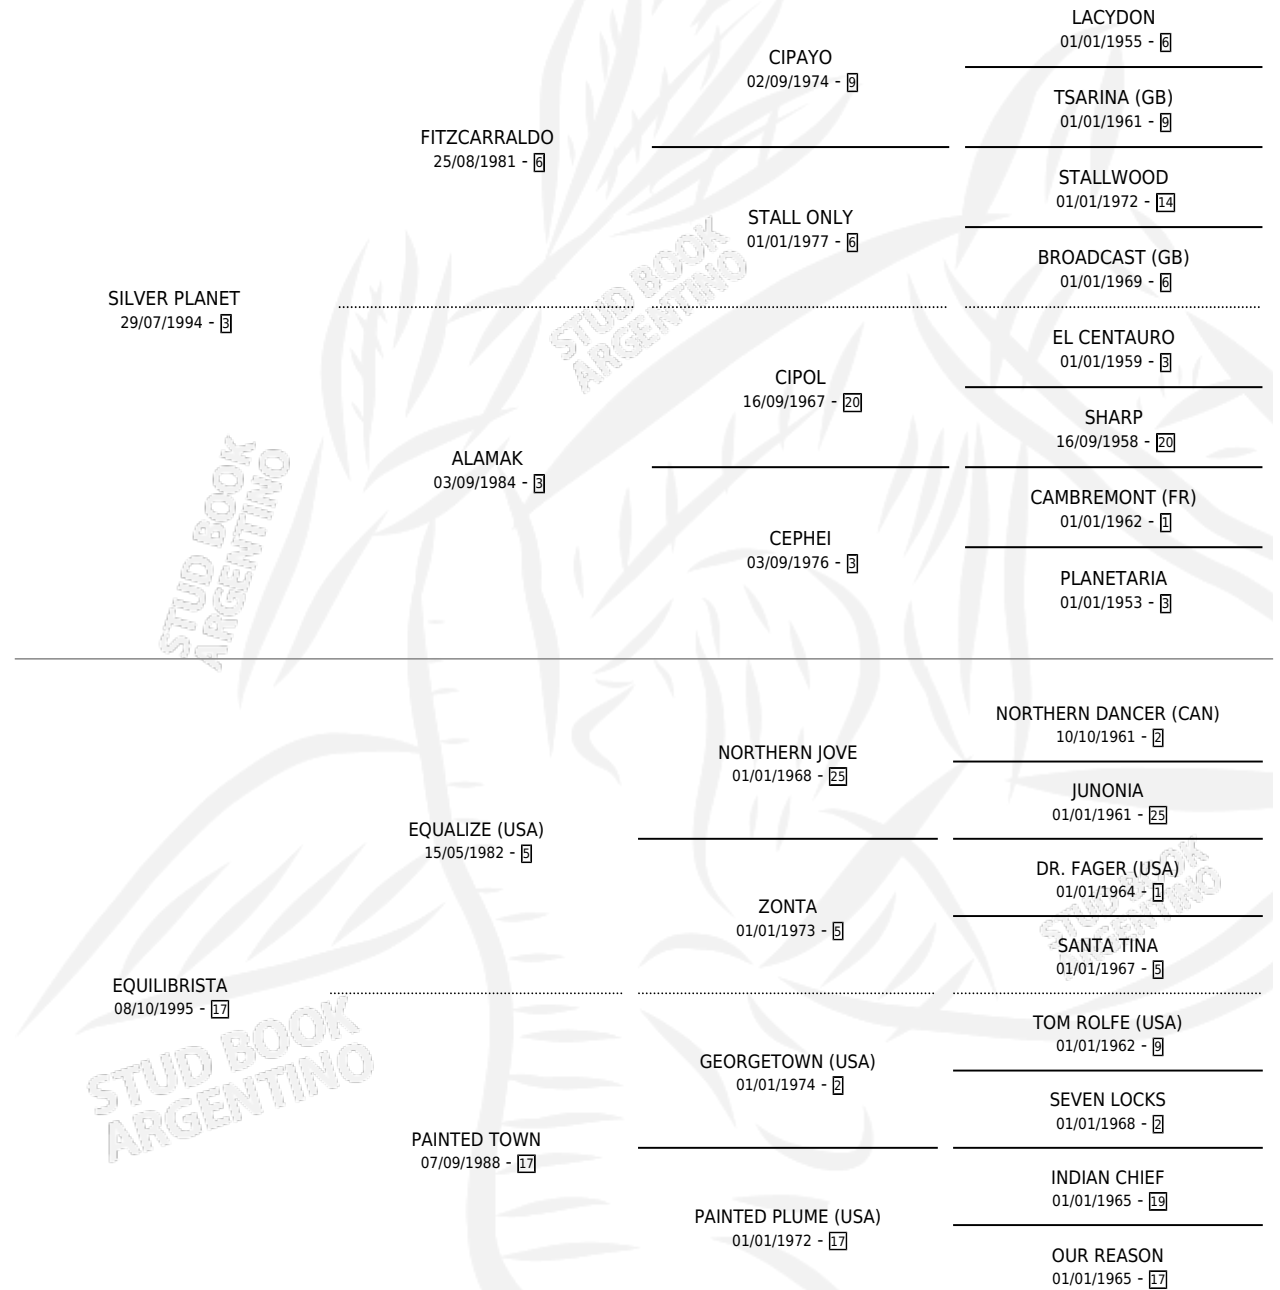

SIN RED

por SILVER PLANET y EQUILIBRISTA por EQUALIZE (USA)

Argentina · Macho · Alazan · SP · 22/08/2008
Familia 17-b · Volumen 40

ESTADO

TIPIFICACIÓN SANGUÍNEA	X
TIPIFICACIÓN POR ADN	✓
PASAPORTE	✓
IDENTIFICACIÓN POR MICROCHIP	✓
REPRODUCTOR	✓

Lugar de nacimiento: La Numancia

Criador: La Numancia

PEDIGREE