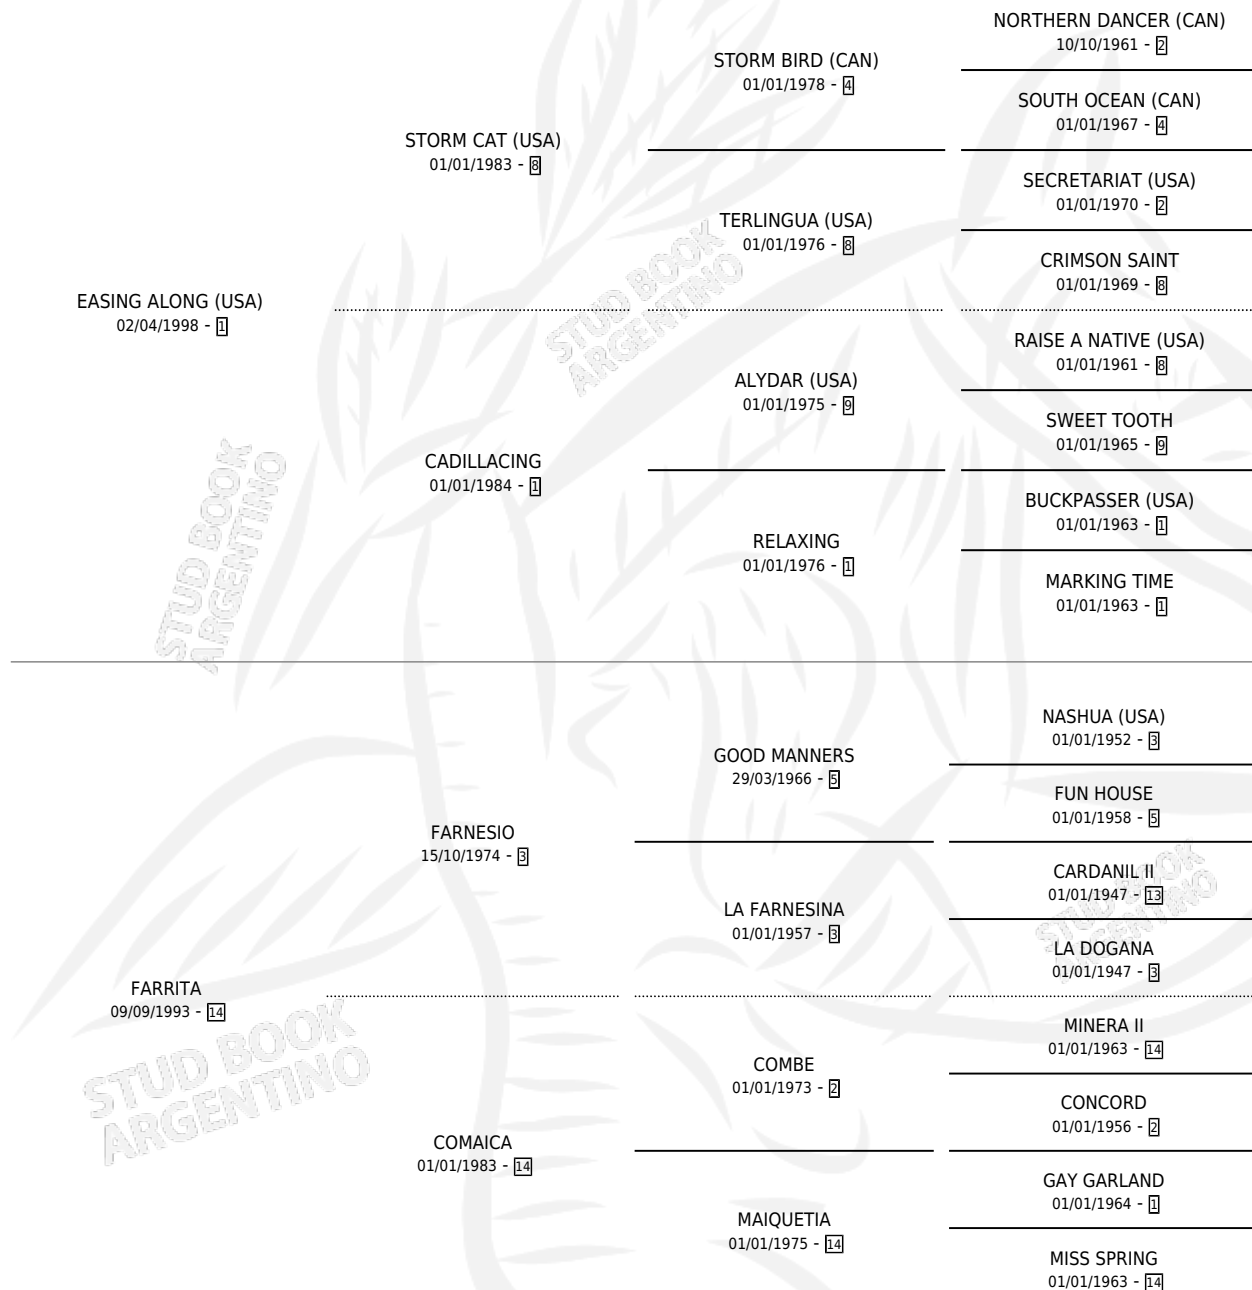

VAGONETA CAT

por **EASING ALONG (USA)** y **FARRITA** por **FARNESIO**

Argentina · Macho · Zaino · SP · 02/09/2008
Familia 14-f · Volumen 40

ESTADO

TIPIFICACIÓN SANGUÍNEA	X
TIPIFICACIÓN POR ADN	✓
PASAPORTE	✓
IDENTIFICACIÓN POR MICROCHIP	✓
REPRODUCTOR	X

Lugar de nacimiento: El Alfalfar

Criador: El Alfalfar

PEDIGREE

CAMPAÑA

Solo carreras oficiales de Argentina

POR EDAD

EDAD	CC	1°	2°	3°	4°	5°	NP	CLC	CLG	CLCG1	CLGG1	IMPORTE	GANANCIA / CC
2 AÑOS	2	0	0	0	0	0	2	0	0	0	0	\$0	\$0
4 AÑOS	3	0	0	0	0	1	2	0	0	0	0	\$4,100	\$1,367
5 AÑOS	1	0	0	0	0	0	1	0	0	0	0	\$0	\$0
TOTALES	6	0	0	0	0	1	5	0	0	0	0	\$4,100	\$683
%		0.0%	0.0%	0.0%	0.0%	16.7%	83.3%	0.0%	0.0%	0.0%	0.0%		