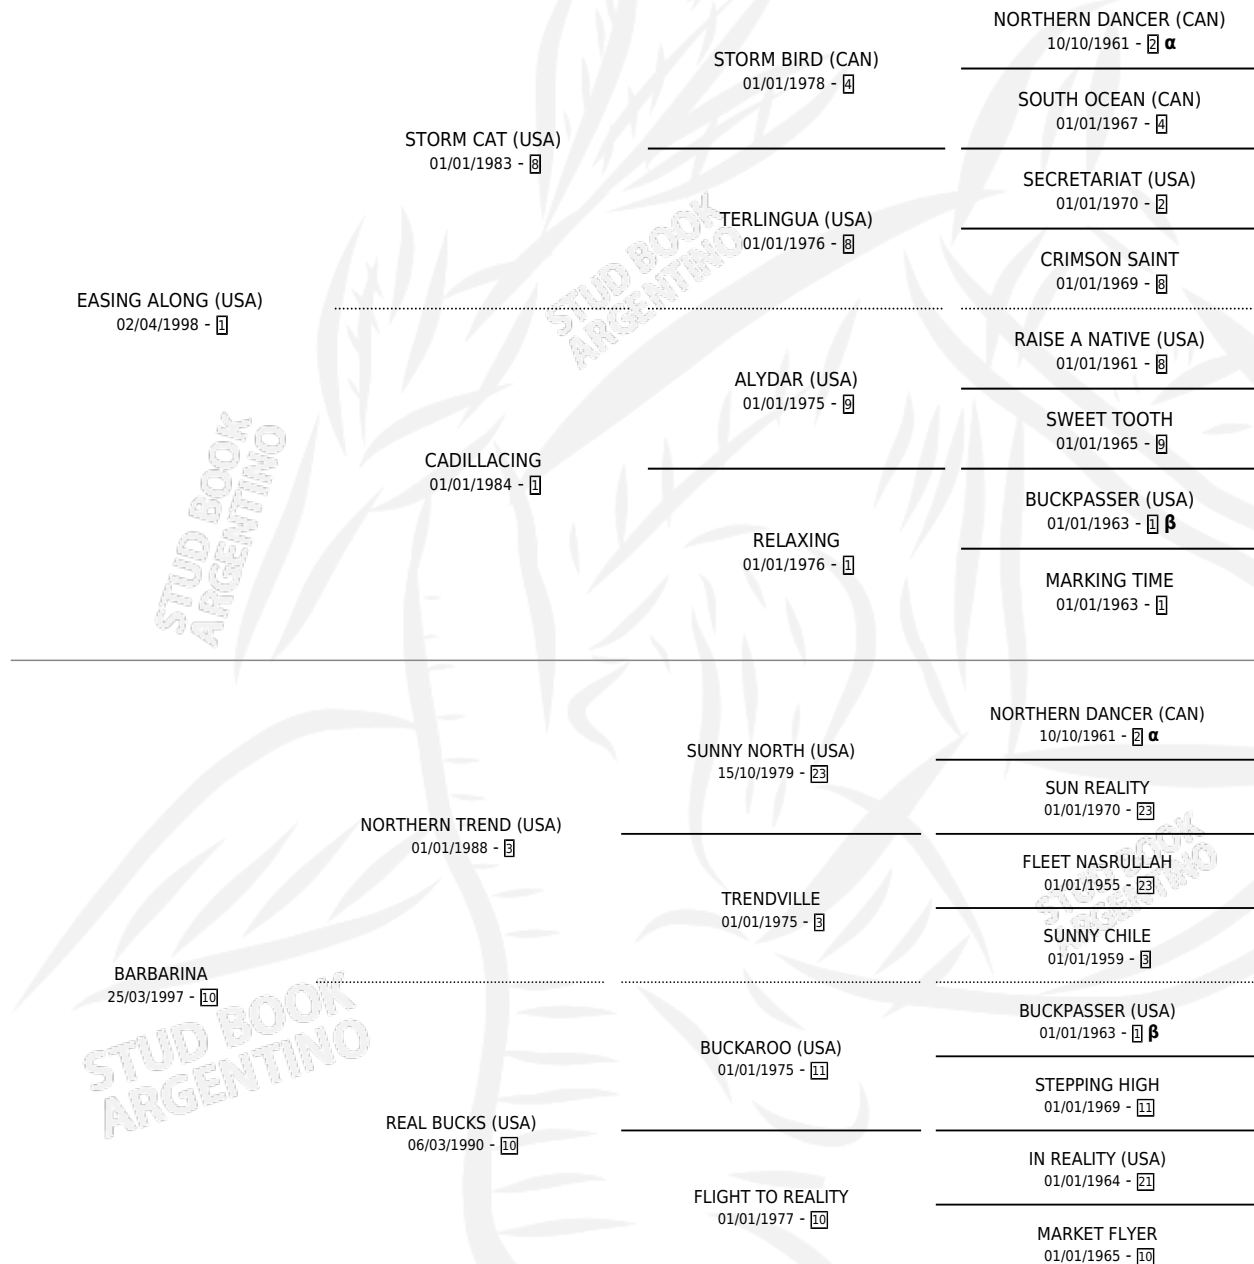

I'LOVE CAT

por **EASING ALONG (USA)** y **BARBARINA** por **NORTHERN TREND (USA)**

Argentina · Hembra · Zaino Doradillo · SP · 30/08/2008
Familia 10-d · Volumen 40

ESTADO

TIPIFICACIÓN SANGUÍNEA	X
TIPIFICACIÓN POR ADN	✓
PASAPORTE	✓
IDENTIFICACIÓN POR MICROCHIP	✓
REPRODUCTOR	✓

Lugar de nacimiento: El Alfalfar

Criador: El Alfalfar

~

HIJOS

	MACHOS	HEMBRAS
11 NACIERON	5	6
7 CORRIERON	4	3
5 GANARON	3	2

1	0	0
GANADORES CL	GANADORES GR	GANADORES G1

PEDIGREE

INBREEDING : **α,β**