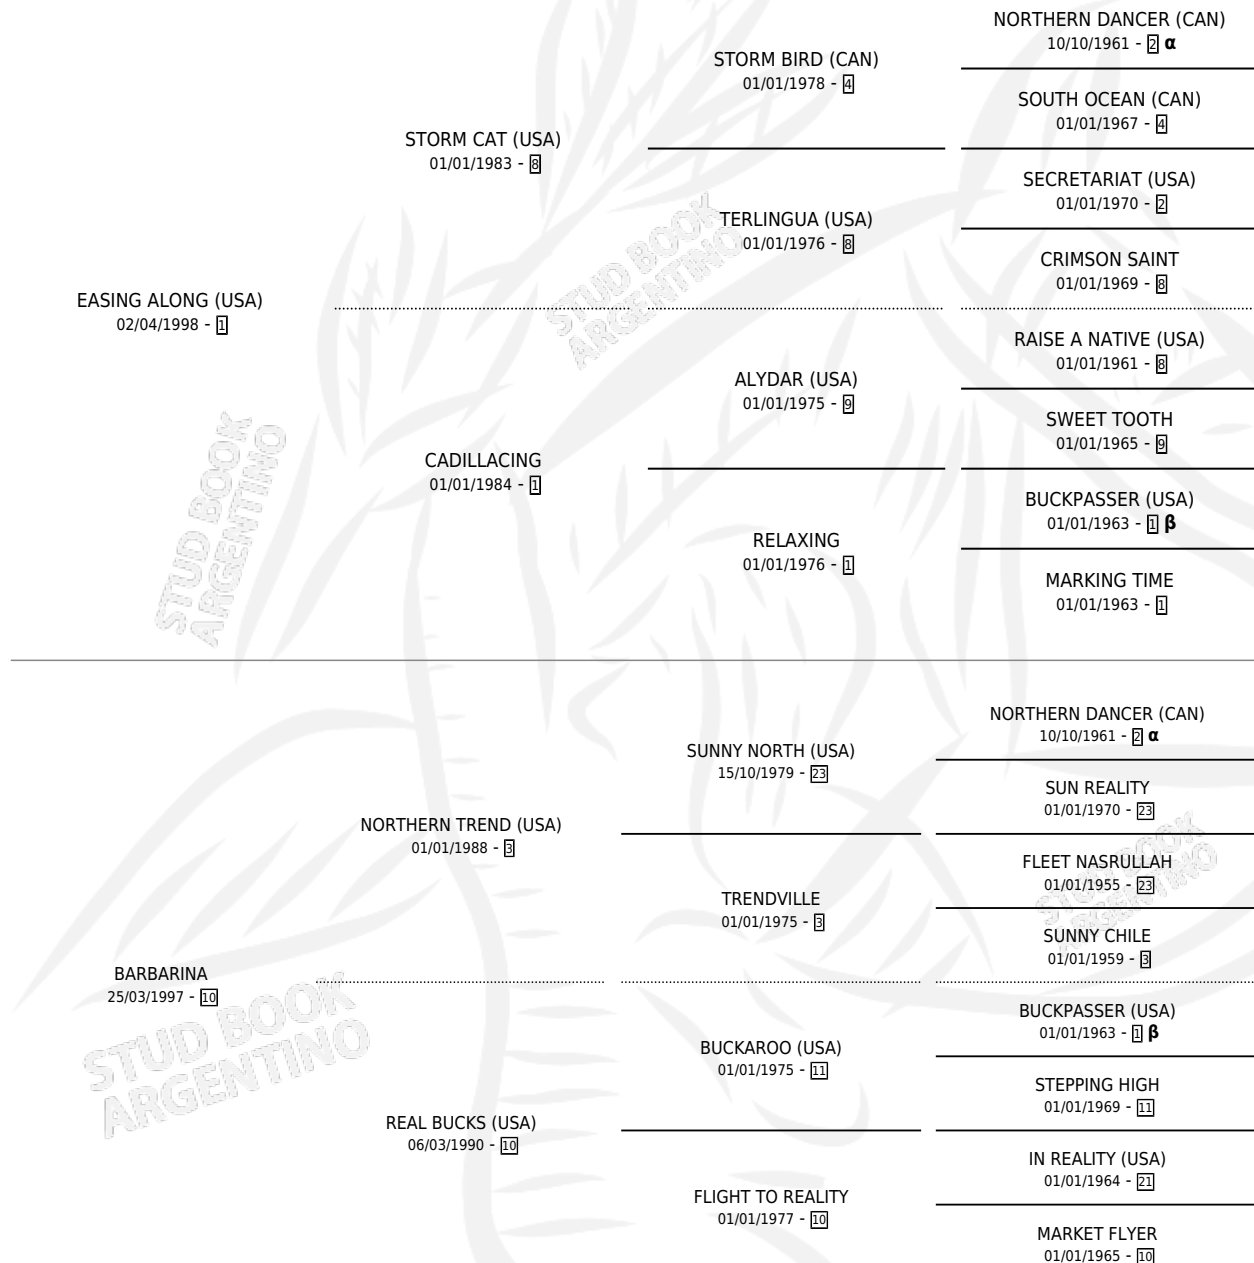

I'LOVE CAT

por **EASING ALONG (USA)** y **BARBARINA** por **NORTHERN TREND (USA)**

Argentina · Hembra · Zaino Doradillo · SP · 30/08/2008
Familia 10-d · Volumen 40

ESTADO

TIPIFICACIÓN SANGUÍNEA	X
TIPIFICACIÓN POR ADN	✓
PASAPORTE	✓
IDENTIFICACIÓN POR MICROCHIP	✓
REPRODUCTOR	✓

Lugar de nacimiento: El Alfalfar

Criador: El Alfalfar

~

HIJOS

	MACHOS	HEMBRAS
11 NACIERON	5	6
7 CORRIERON	4	3
5 GANARON	3	2

1	0	0
GANADORES CL	GANADORES GR	GANADORES G1

PEDIGREE

INBREEDING : **α,β**

CAMPAÑA

Solo carreras oficiales de Argentina

POR EDAD

EDAD	CC	1°	2°	3°	4°	5°	NP	CLC	CLG	CLCG1	CLGG1	IMPORTE	GANANCIA / CC
2 AÑOS	2	0	1	0	1	0	0	0	0	0	0	\$18,900	\$9,450
TOTALES	2	0	1	0	1	0	0	0	0	0	0	\$18,900	\$9,450
%		0.0%	50.0%	0.0%	50.0%	0.0%	0.0%	0.0%	0.0%	0.0%	0.0%		