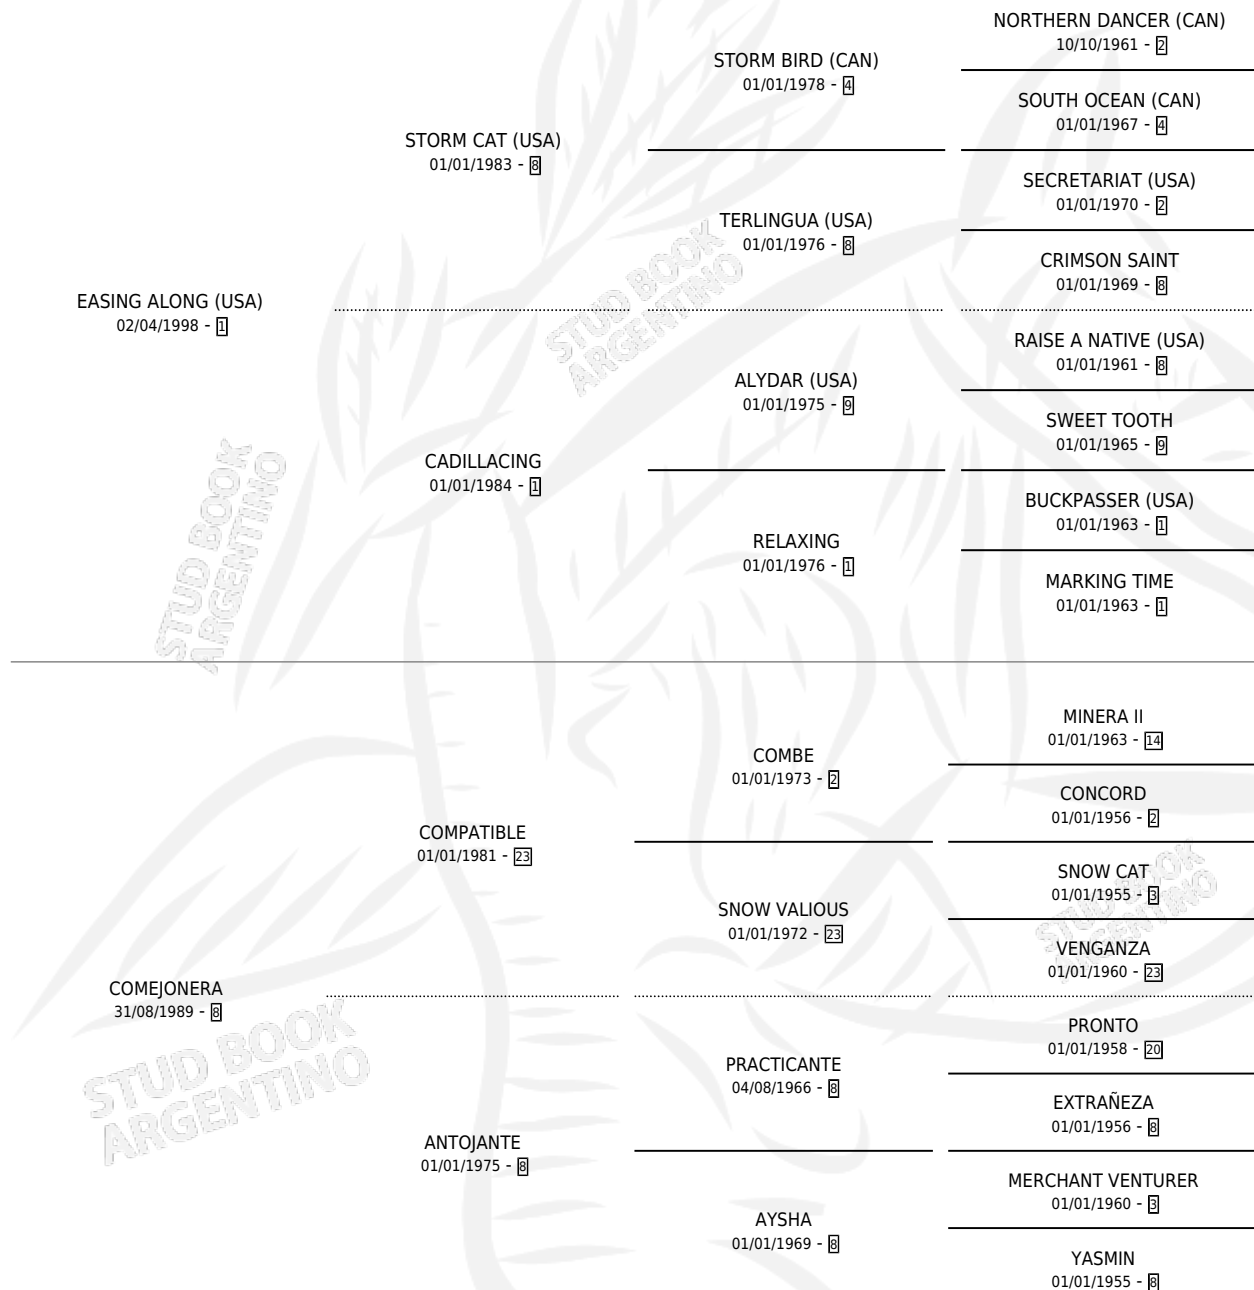

TE EMPUJE CAT

por **EASING ALONG (USA)** y **COMEJONERA** por **COMPATIBLE**

Argentina · Macho · Zaino · SP · 25/08/2008
Familia 8-g · Volumen 40

ESTADO

TIPIFICACIÓN SANGUÍNEA	X
TIPIFICACIÓN POR ADN	✓
PASAPORTE	✓
IDENTIFICACIÓN POR MICROCHIP	✓
REPRODUCTOR	X

Lugar de nacimiento: El Alfalar
Criador: El Alfalar

PEDIGREE