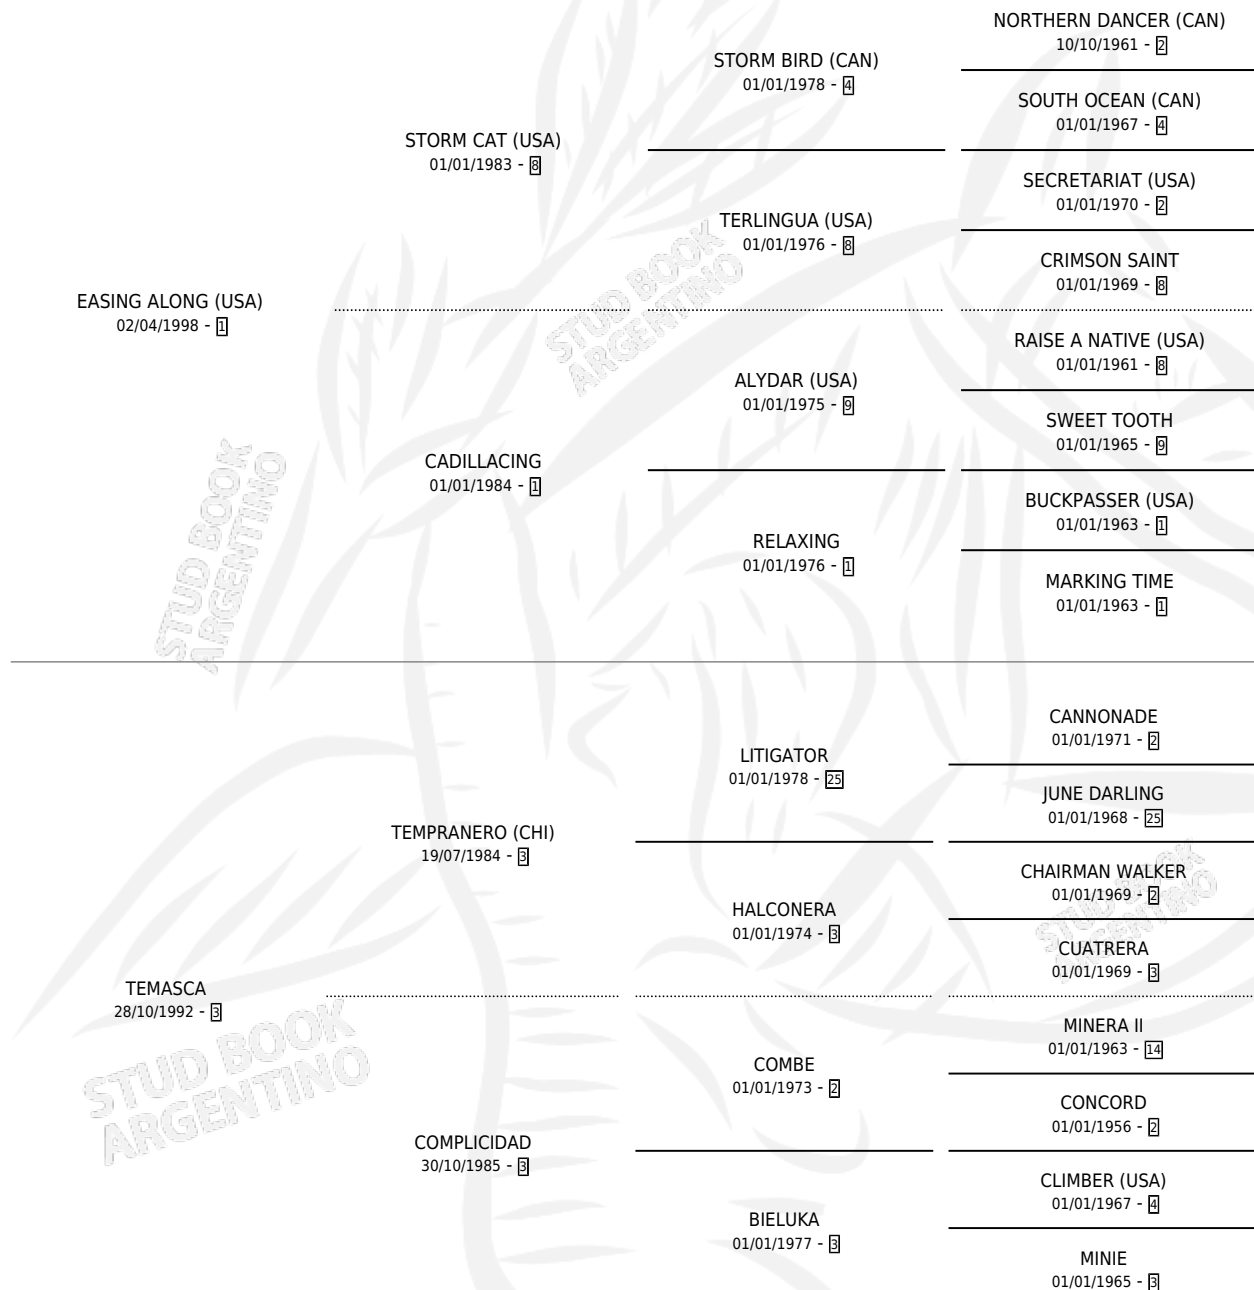

LOCURA CAT

por **EASING ALONG (USA)** y **TEMASCA** por **TEMPRANERO (CHI)**

Argentina · Hembra · Zaino · SP · 16/08/2008
Familia 3 · Volumen 40

ESTADO

TIPIFICACIÓN SANGUÍNEA	X
TIPIFICACIÓN POR ADN	✓
PASAPORTE	✓
IDENTIFICACIÓN POR MICROCHIP	✓
REPRODUCTOR	✓

Lugar de nacimiento: El Alfalar
Criador: El Alfalar

~

HIJOS

	MACHOS	HEMBRAS
7 NACIERON	3	4
2 CORRIERON	2	0
1 GANARON	1	0
0 GANADORES CL	0 GANADORES GR	0 GANADORES G1

PEDIGREE

CAMPAÑA

Solo carreras oficiales de Argentina