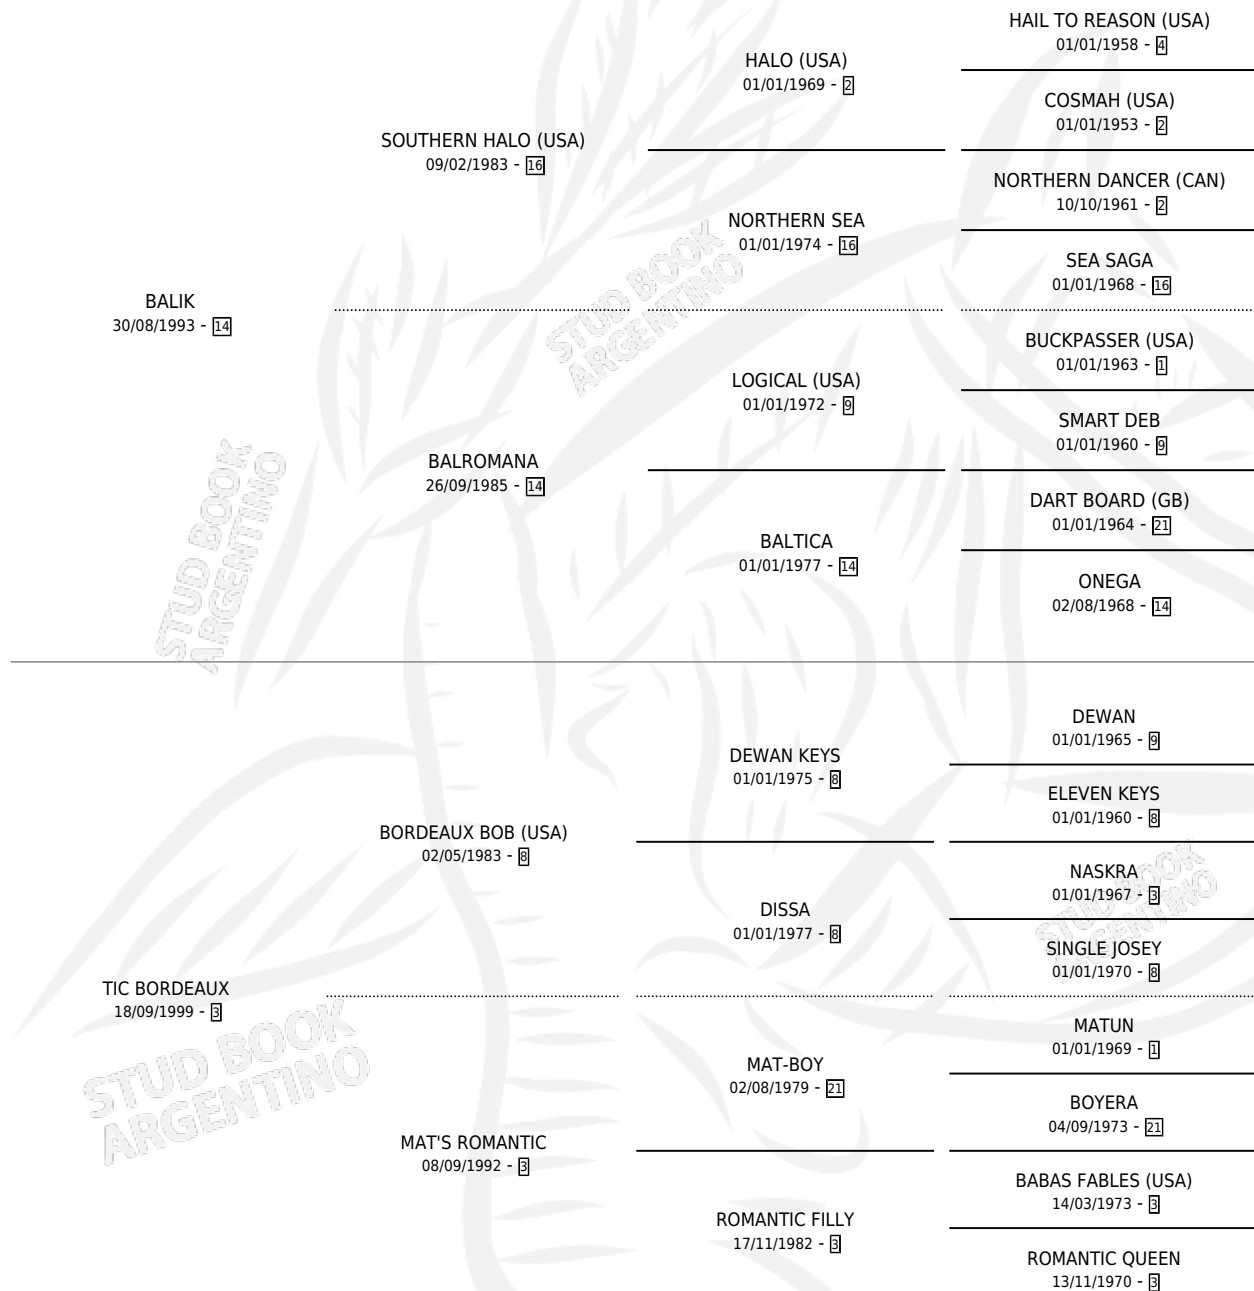

ESPAÑOLA BAL

por **BALIK** y **TIC BORDEAUX** por **BORDEAUX BOB (USA)**

Argentina · Hembra · Alazan · SP · 17/08/2008
Familia 3-j · Volumen 40

ESTADO

TIPIFICACIÓN SANGUÍNEA	X
TIPIFICACIÓN POR ADN	✓
PASAPORTE	X
IDENTIFICACIÓN POR MICROCHIP	✓
REPRODUCTOR	X

Lugar de nacimiento: M & M

Criador: M & M

PEDIGREE

ESPAÑOLA BAL

Datos oficiales del Stud Book Argentino

Documento generado el 12/06/2026

studbook.org.ar