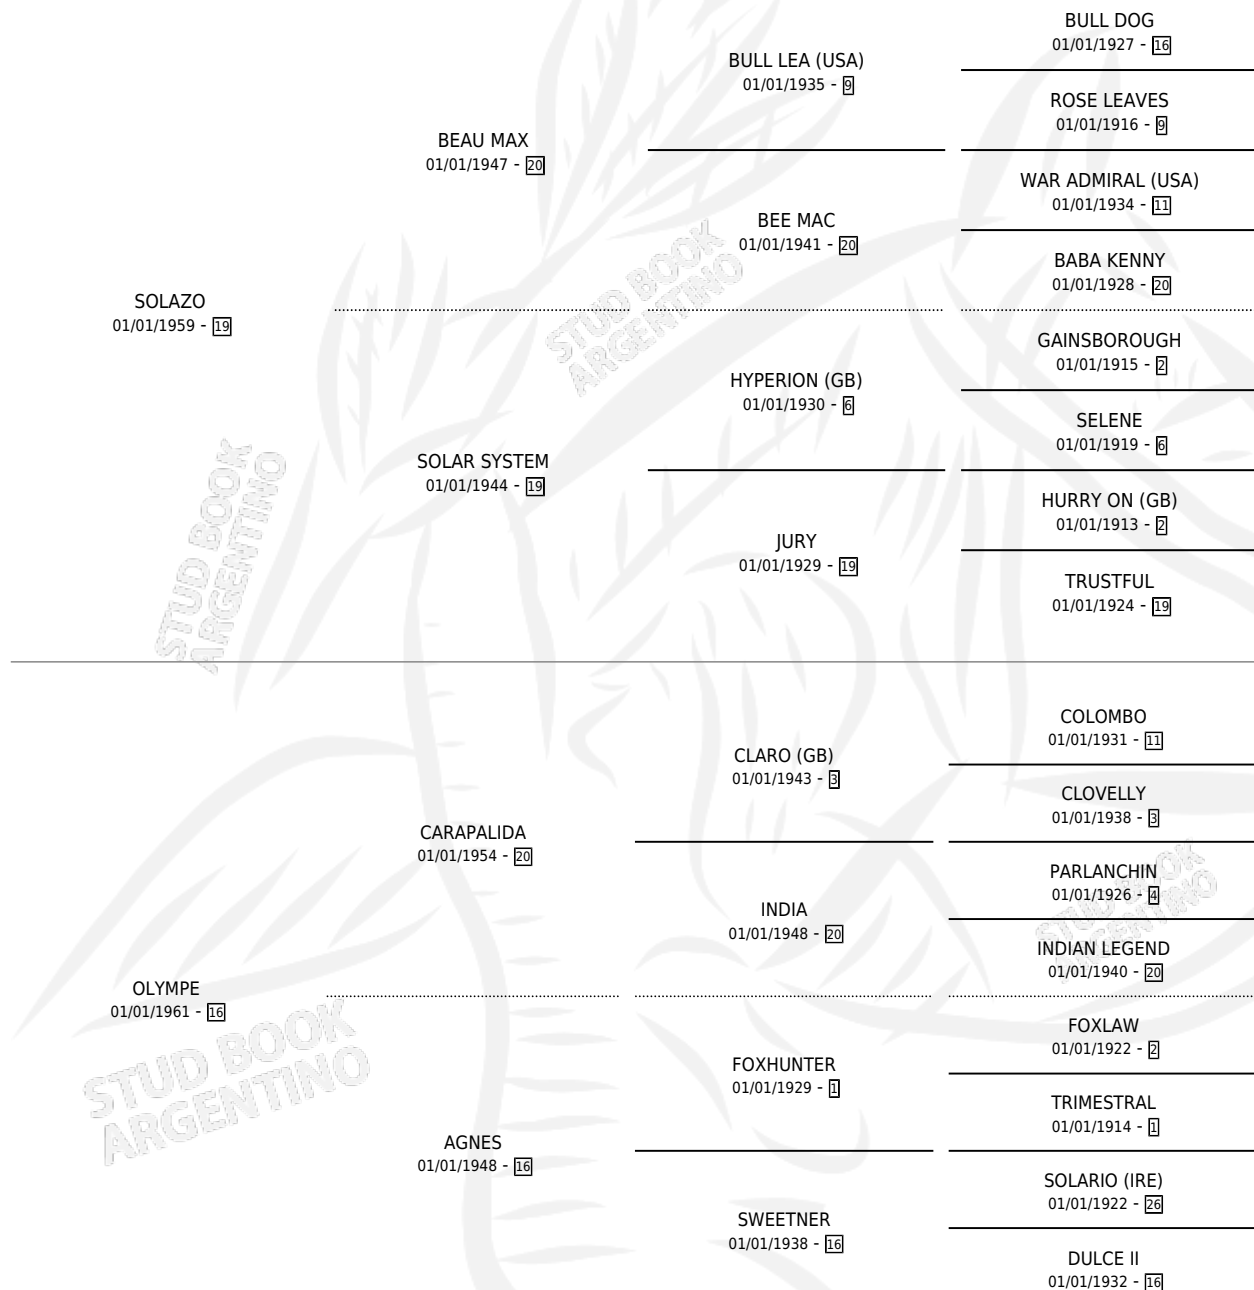

HOT SUN

por SOLAZO y OLYMPE por CARAPALIDA

Argentina · Macho · Alazan · SP · 01/01/1975
Familia 16-d · Volumen 29

ESTADO

TIPIFICACIÓN SANGUÍNEA	X
TIPIFICACIÓN POR ADN	X
PASAPORTE	X
IDENTIFICACIÓN POR MICROCHIP	X
REPRODUCTOR	✓

Lugar de nacimiento: Campo particular

Criador: Sin dato

~

HIJOS

	MACHOS	HEMBRAS
3 NACIERON	3	0
2 CORRIERON	2	0
2 GANARON	2	0
0 GANADORES CL	0 GANADORES GR	0 GANADORES G1

PEDIGREE

CAMPAÑA

Solo carreras oficiales de Argentina