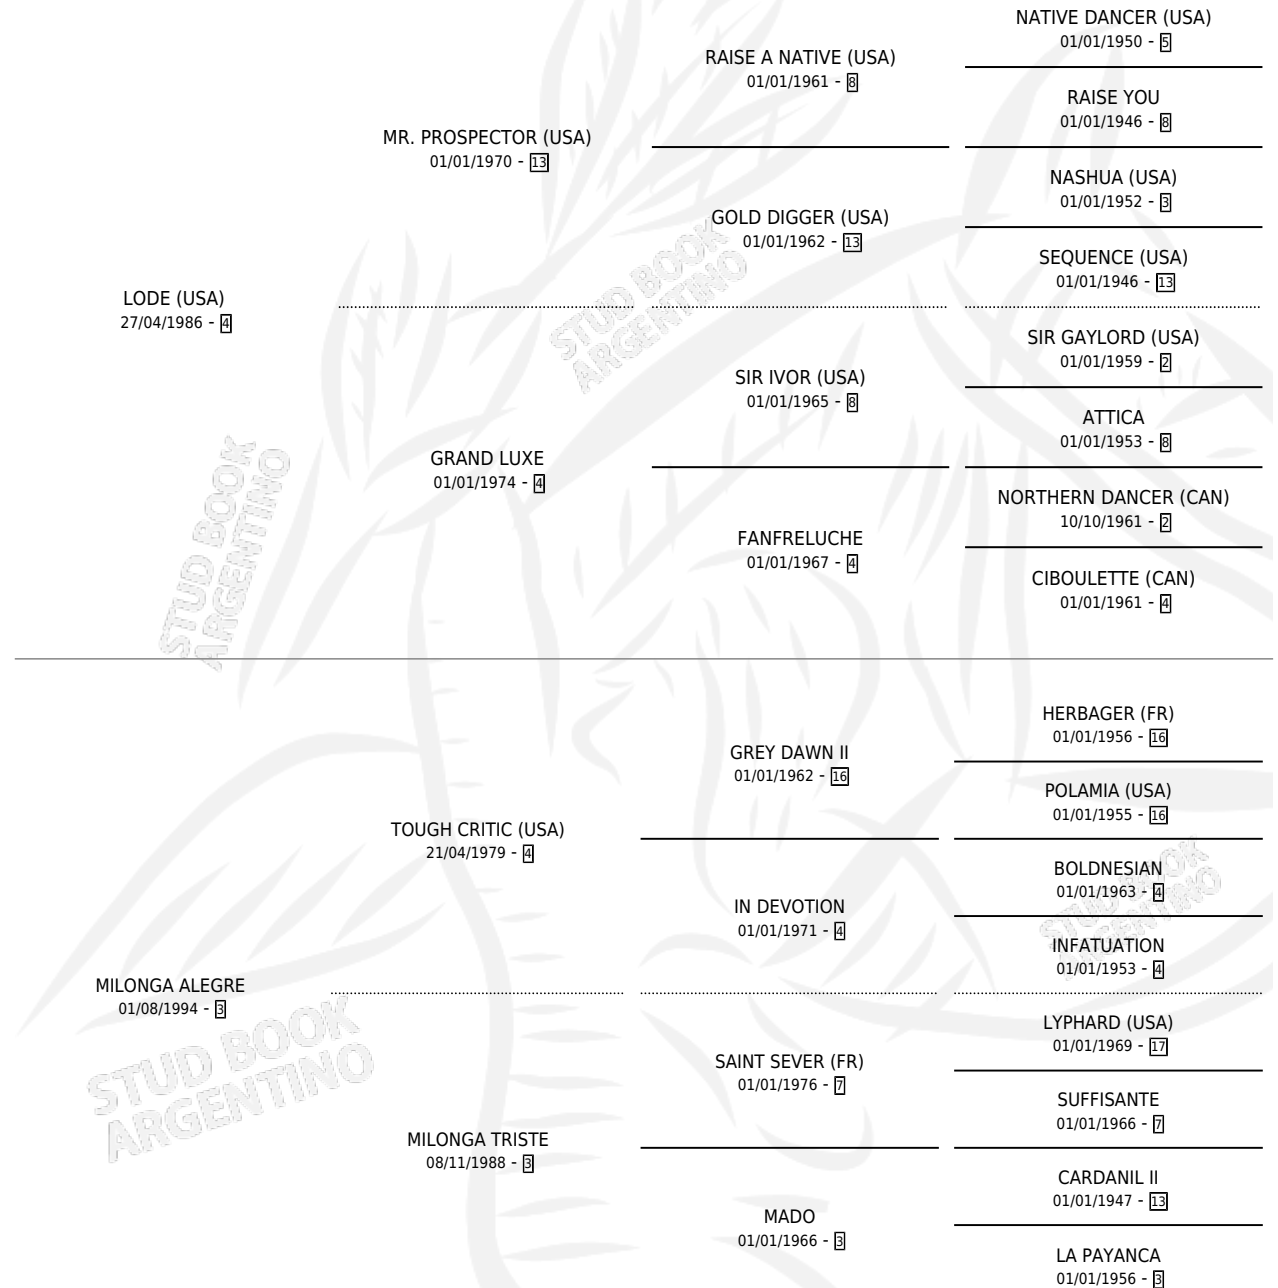

MILES TO GO

por **LODE (USA)** y **MILONGA ALEGRE** por **TOUGH CRITIC (USA)**

Argentina · Hembra · Alazan · SP · 30/08/2008
Familia 3-h · Volumen 40

ESTADO

TIPIFICACIÓN SANGUÍNEA	X
TIPIFICACIÓN POR ADN	✓
PASAPORTE	✓
IDENTIFICACIÓN POR MICROCHIP	✓
REPRODUCTOR	✓

Lugar de nacimiento: Santa Maria De Araras
Criador: Santa Maria De Araras

~

HIJOS

	MACHOS	HEMBRAS
2 NACIERON	1	1
SIN ACTUACIONES		

PEDIGREE

CAMPAÑA

Solo carreras oficiales de Argentina

POR EDAD