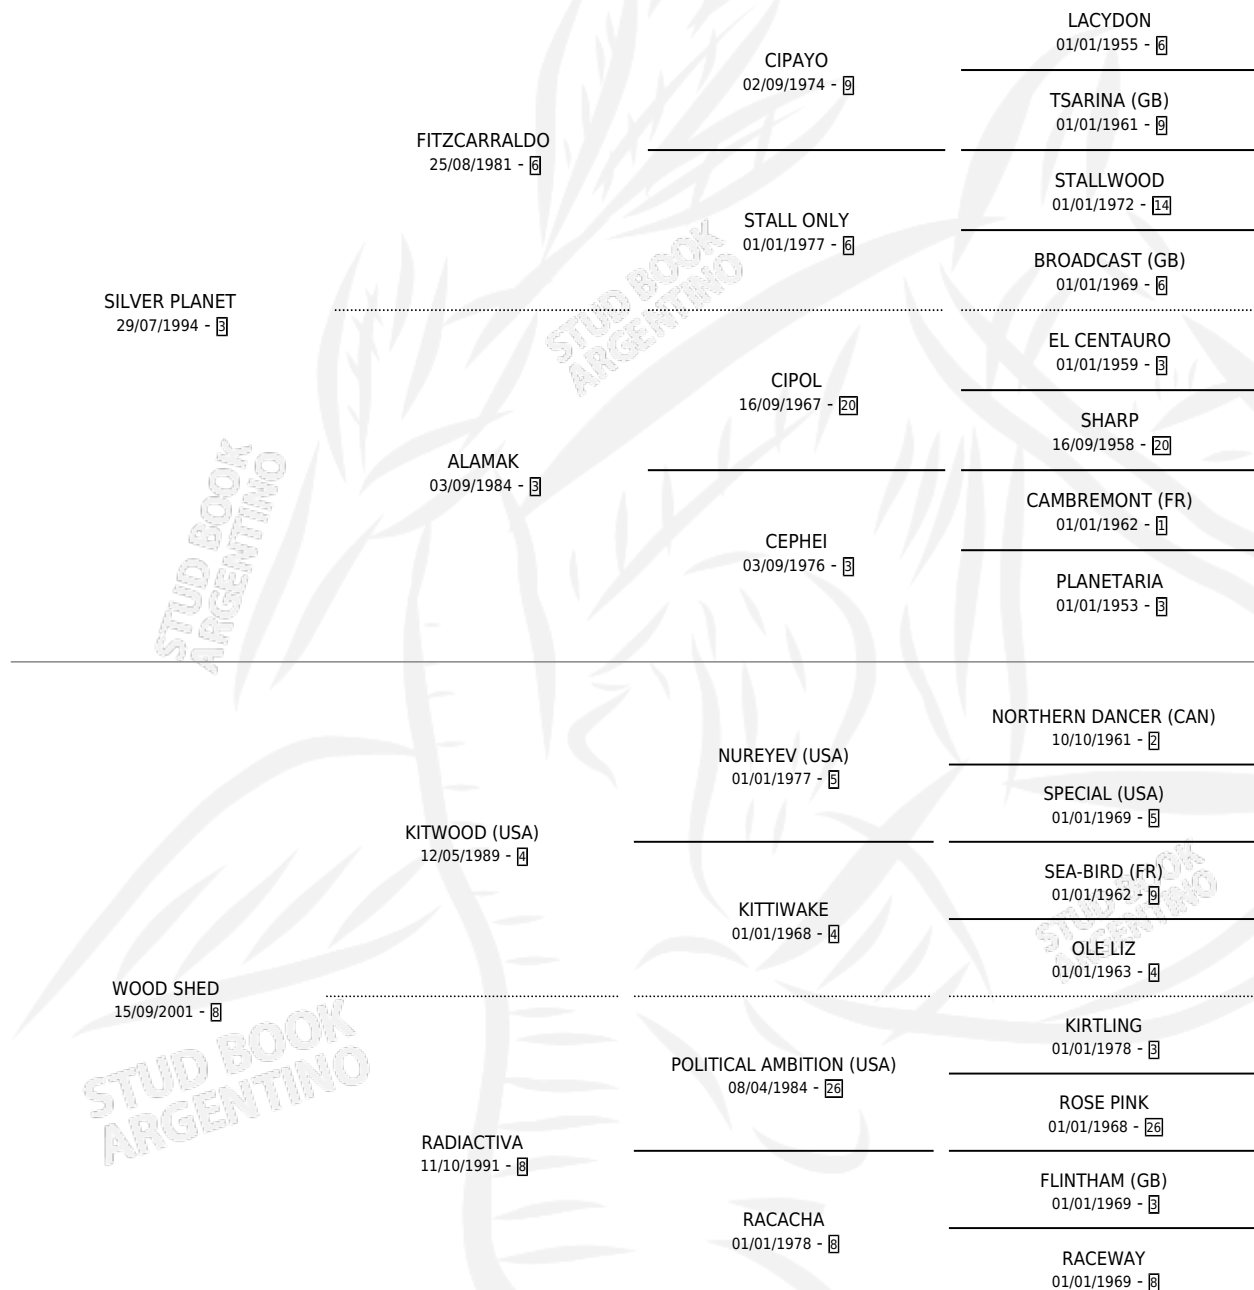

RENATA LEGENDARIA

por SILVER PLANET y WOOD SHED por KITWOOD (USA)

Argentina · Hembra · Zaino · SP · 21/08/2008
Familia 8-k · Volumen 40

ESTADO

TIPIFICACIÓN SANGUÍNEA	X
TIPIFICACIÓN POR ADN	✓
PASAPORTE	✓
IDENTIFICACIÓN POR MICROCHIP	✓
REPRODUCTOR	✓

Lugar de nacimiento: La Esperanza

Criador: La Esperanza

~

HIJOS

	MACHOS	HEMBRAS
2 NACIERON	1	1

SIN ACTUACIONES

PEDIGREE

CAMPAÑA

Solo carreras oficiales de Argentina

POR EDAD

EDAD	CC	1°	2°	3°	4°	5°	NP	CLC	CLG	CLCG1	CLGG1	IMPORTE	GANANCIA / CC
3 AÑOS	2	0	0	0	0	0	2	0	0	0	0	\$0	\$0
TOTALES	2	0	0	0	0	0	2	0	0	0	0	\$0	\$0
%		0.0%	0.0%	0.0%	0.0%	0.0%	100%	0.0%	0.0%	0.0%	0.0%		