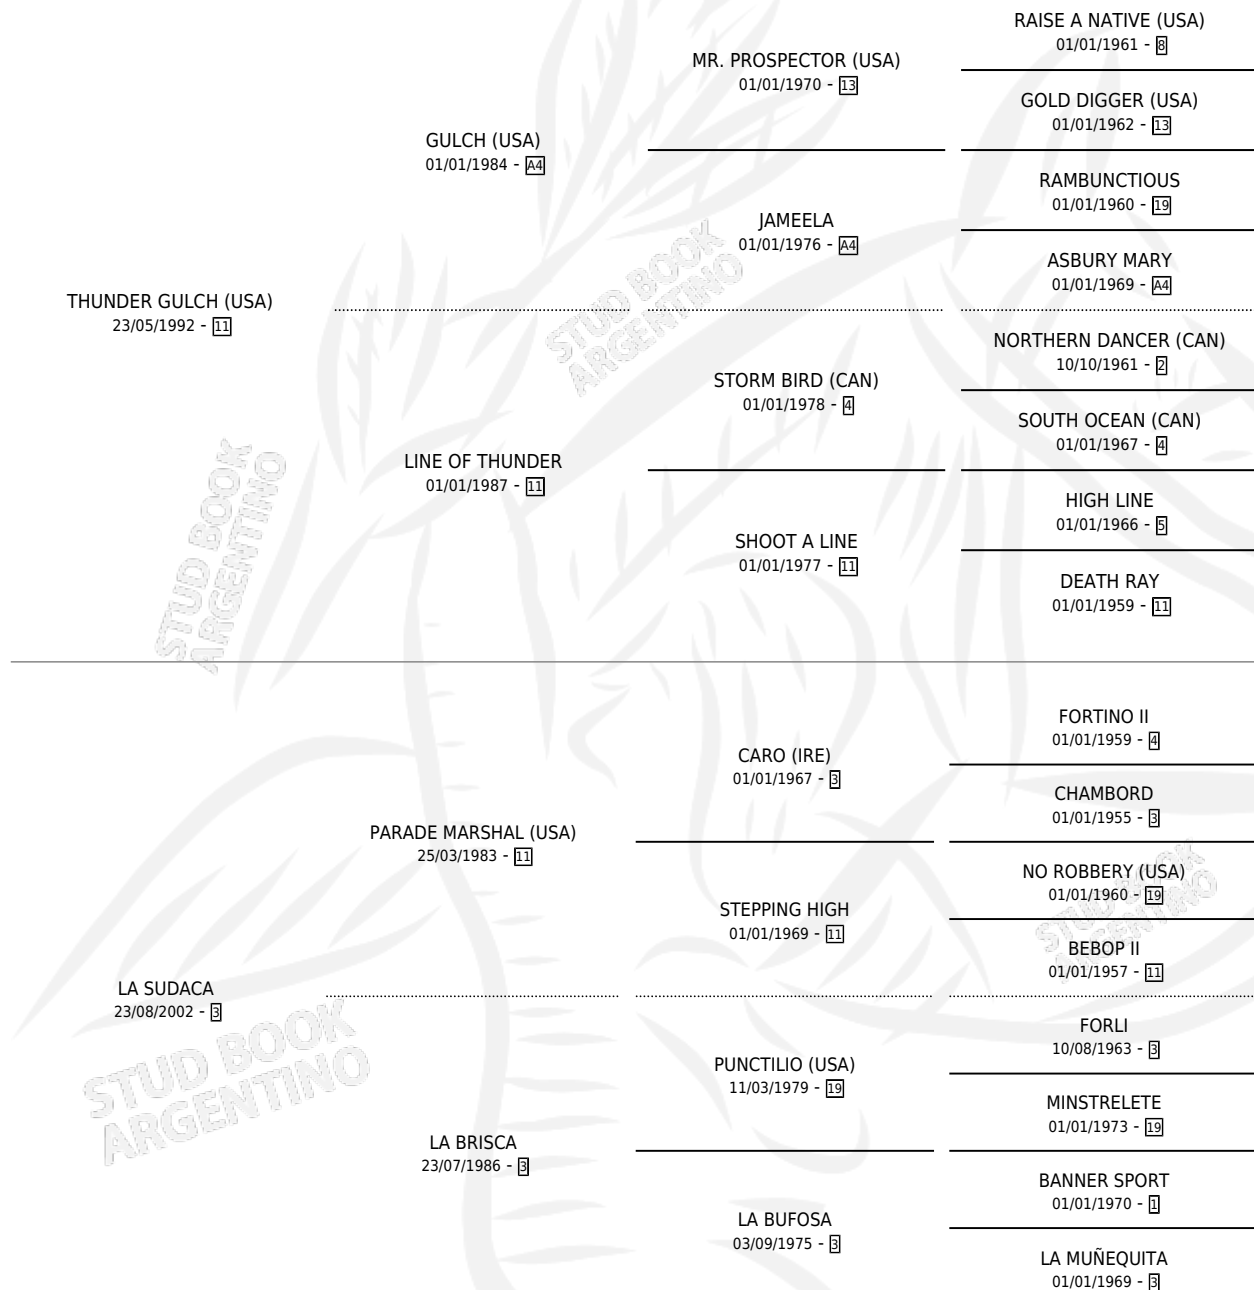

LA SUBORDINADA

por **THUNDER GULCH (USA)** y **LA SUDACA** por **PARADE MARSHAL (USA)**

Argentina · Hembra · Alazan · SP · 30/08/2008
Familia 3-h · Volumen 40

ESTADO

TIPIFICACIÓN SANGUÍNEA	X
TIPIFICACIÓN POR ADN	✓
PASAPORTE	✓
IDENTIFICACIÓN POR MICROCHIP	✓
REPRODUCTOR	✓

Lugar de nacimiento: La Esperanza

Criador: La Esperanza

~

HIJOS

	MACHOS	HEMBRAS
9 NACIERON	6	3
6 CORRIERON	4	2
4 GANARON	2	2

1 GANADORES CL	1 GANADORES GR	1 GANADORES G1
---------------------------------	---------------------------------	---------------------------------

PEDIGREE

CAMPAÑA

Solo carreras oficiales de Argentina

POR EDAD

EDAD	CC	1°	2°	3°	4°	5°	NP	CLC	CLG	CLCG1	CLGG1	IMPORTE	GANANCIA / CC
2 AÑOS	1	0	0	0	0	0	1	0	0	0	0	\$0	\$0
TOTALES	1	0	0	0	0	0	1	0	0	0	0	\$0	\$0
%		0.0%	0.0%	0.0%	0.0%	0.0%	100%	0.0%	0.0%	0.0%	0.0%		