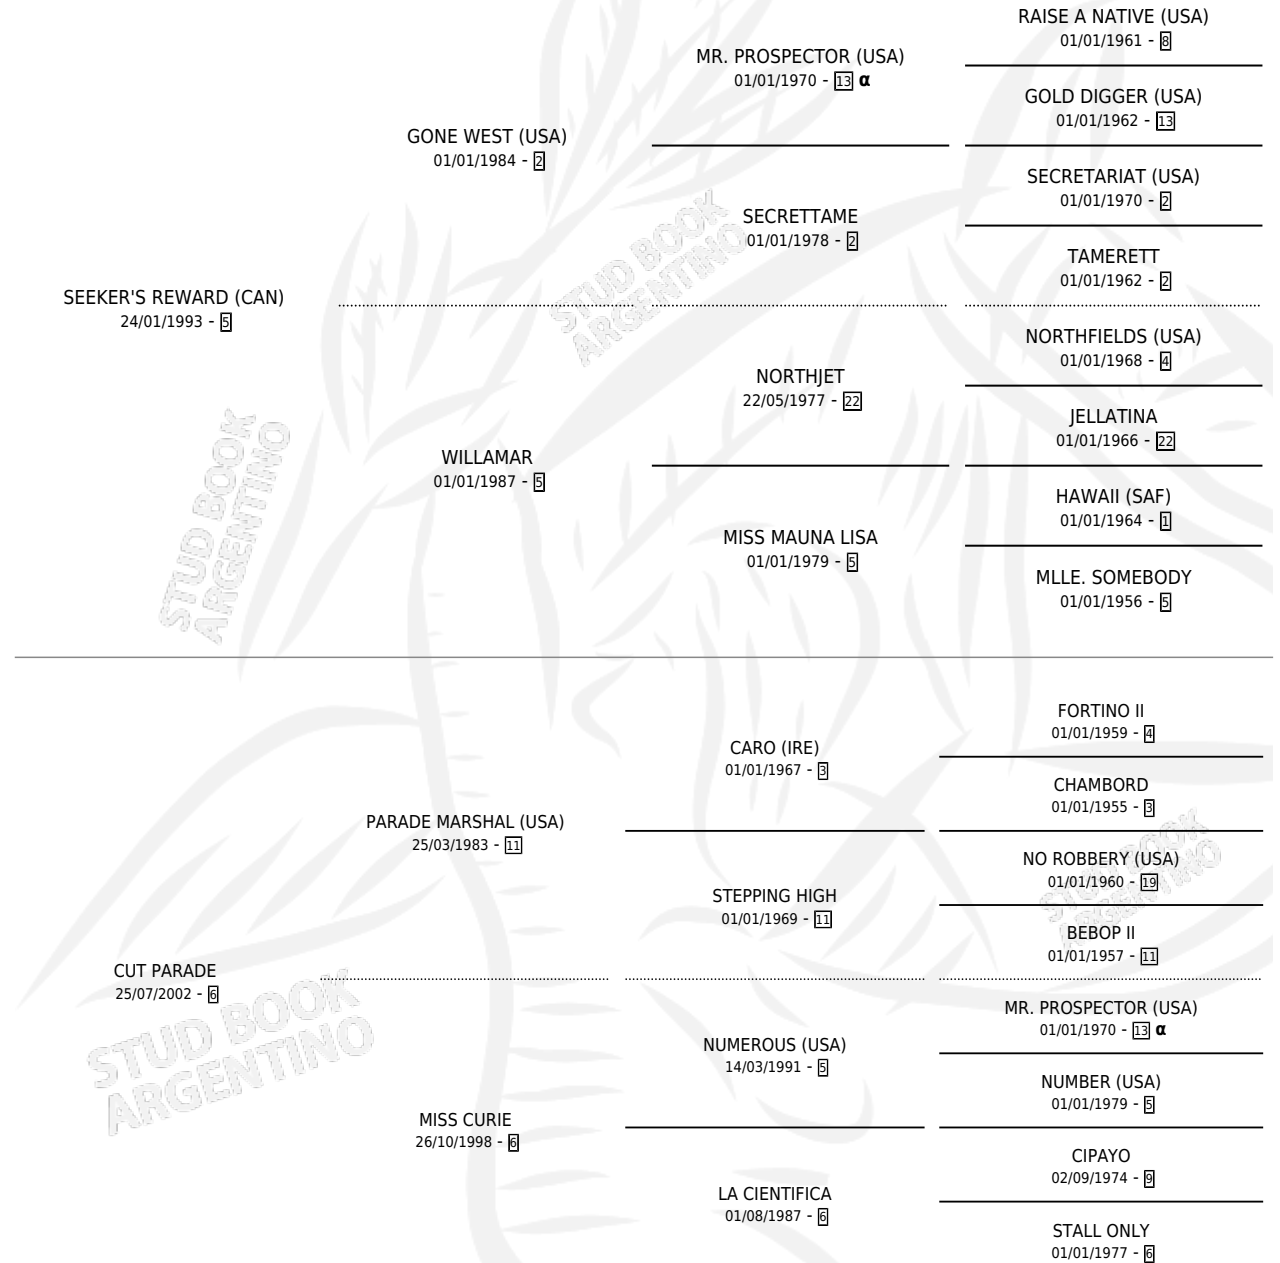

CATTY REWARD

por **SEEKER'S REWARD (CAN)** y **CUT PARADE** por
PARADE MARSHAL (USA)

Argentina · Hembra · Alazan · SP · 02/09/2008
Familia 6-e · Volumen 40

ESTADO

TIPIFICACIÓN SANGUÍNEA	X
TIPIFICACIÓN POR ADN	✓
PASAPORTE	✓
IDENTIFICACIÓN POR MICROCHIP	✓
REPRODUCTOR	✓

Lugar de nacimiento: La Esperanza

Criador: La Esperanza

PEDIGREE

INBREEDING : α

CAMPAÑA

Solo carreras oficiales de Argentina

POR EDAD

EDAD	CC	1°	2°	3°	4°	5°	NP	CLC	CLG	CLCG1	CLGG1	IMPORTE	GANANCIA / CC
3 AÑOS	7	1	0	0	0	3	3	0	0	0	0	\$50,300	\$7,186
4 AÑOS	3	0	0	0	0	0	3	0	0	0	0	\$3,010	\$1,003
5 AÑOS	1	0	0	0	0	0	1	0	0	0	0	\$0	\$0
TOTALES	11	1	0	0	0	3	7	0	0	0	0	\$53,310	\$4,846
%		9.1%	0.0%	0.0%	0.0%	27.3%	63.6%	0.0%	0.0%	0.0%	0.0%		

Ganadora en La Plata - \$53,310, a los 3 años.

POR DISTANCIA

HIPODROMO	CC	1°	2°	3°	4°	5°	NP	CLC	CLG	CLCG1	CLGG1	IMPORTE
LA PLATA	9	1	0	0	0	3	5	0	0	0	0	\$52,060
1000 MTS	3	0	0	0	0	1	2	0	0	0	0	\$4,700
1100 MTS	5	1	0	0	0	2	2	0	0	0	0	\$47,360
1200 MTS	1	0	0	0	0	0	1	0	0	0	0	\$0
PALERMO	1	0	0	0	0	0	1	0	0	0	0	\$0
1000 MTS	1	0	0	0	0	0	1	0	0	0	0	\$0
SAN ISIDRO	1	0	0	0	0	0	1	0	0	0	0	\$1,250
1200 MTS	1	0	0	0	0	0	1	0	0	0	0	\$1,250