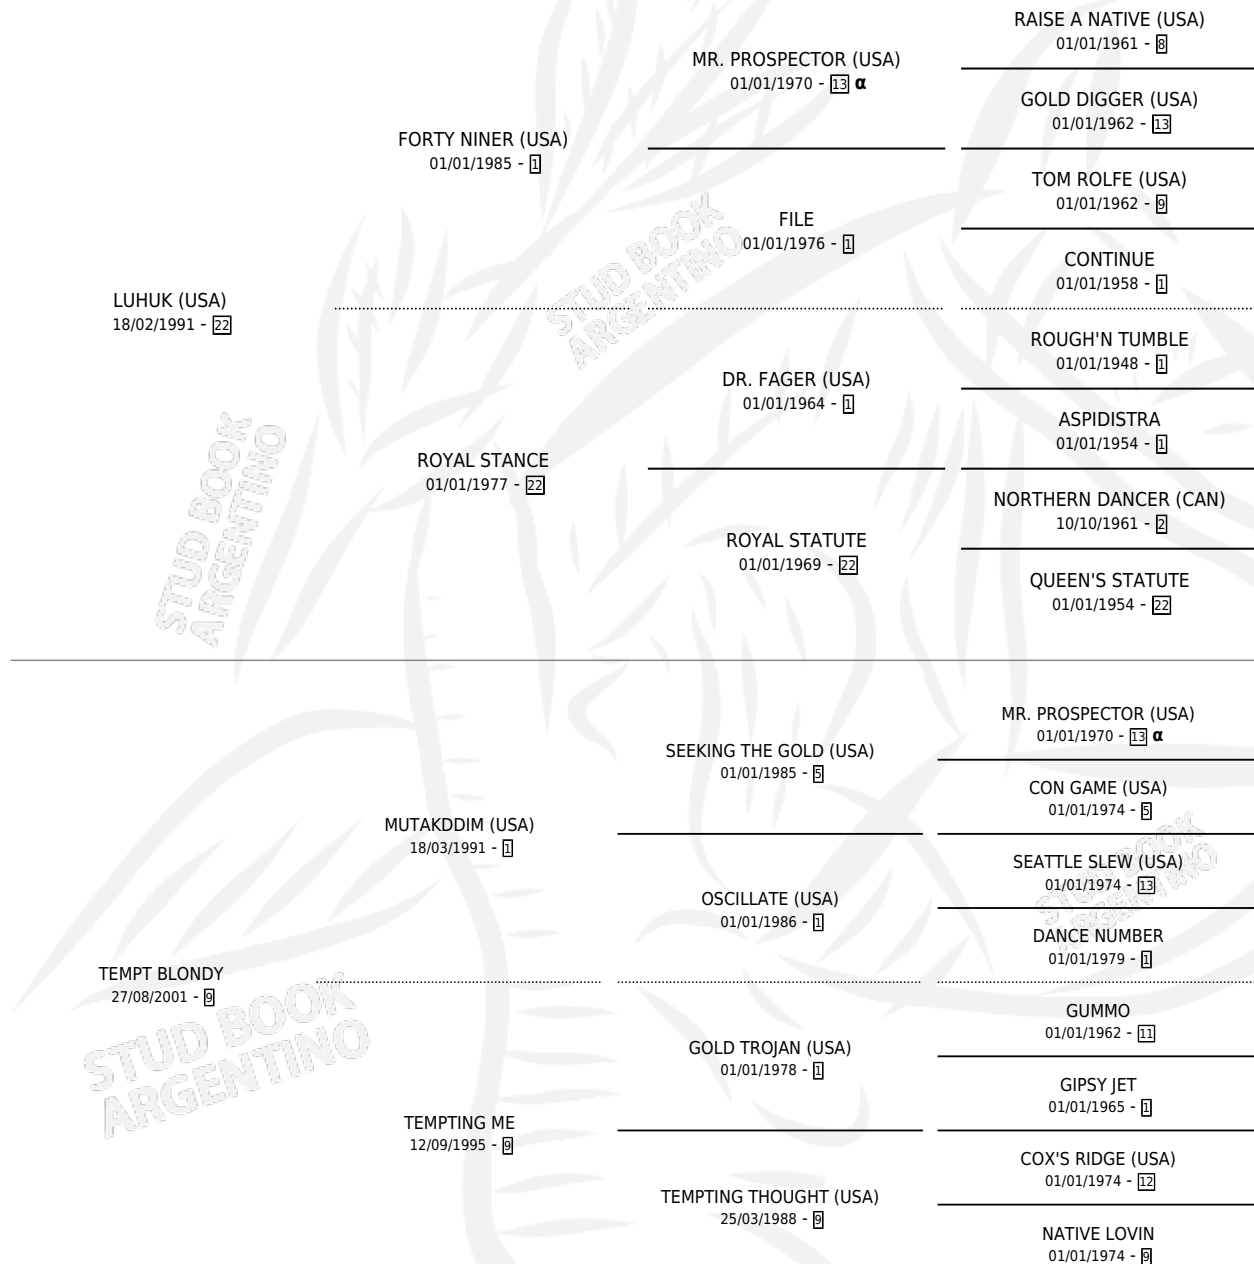

REPRODUCTIVO

por LUHUK (USA) y TEMPT BLONDY por MUTAKDDIM (USA)

Argentina · Macho · Alazan Tostado · SP · 16/08/2008
Familia 9-b · Volumen 40

ESTADO

TIPIFICACIÓN SANGUÍNEA	X
TIPIFICACIÓN POR ADN	✓
PASAPORTE	✓
IDENTIFICACIÓN POR MICROCHIP	✓
REPRODUCTOR	X

Lugar de nacimiento: La Quebrada
Criador: Green And Black

PEDIGREE

INBREEDING : α