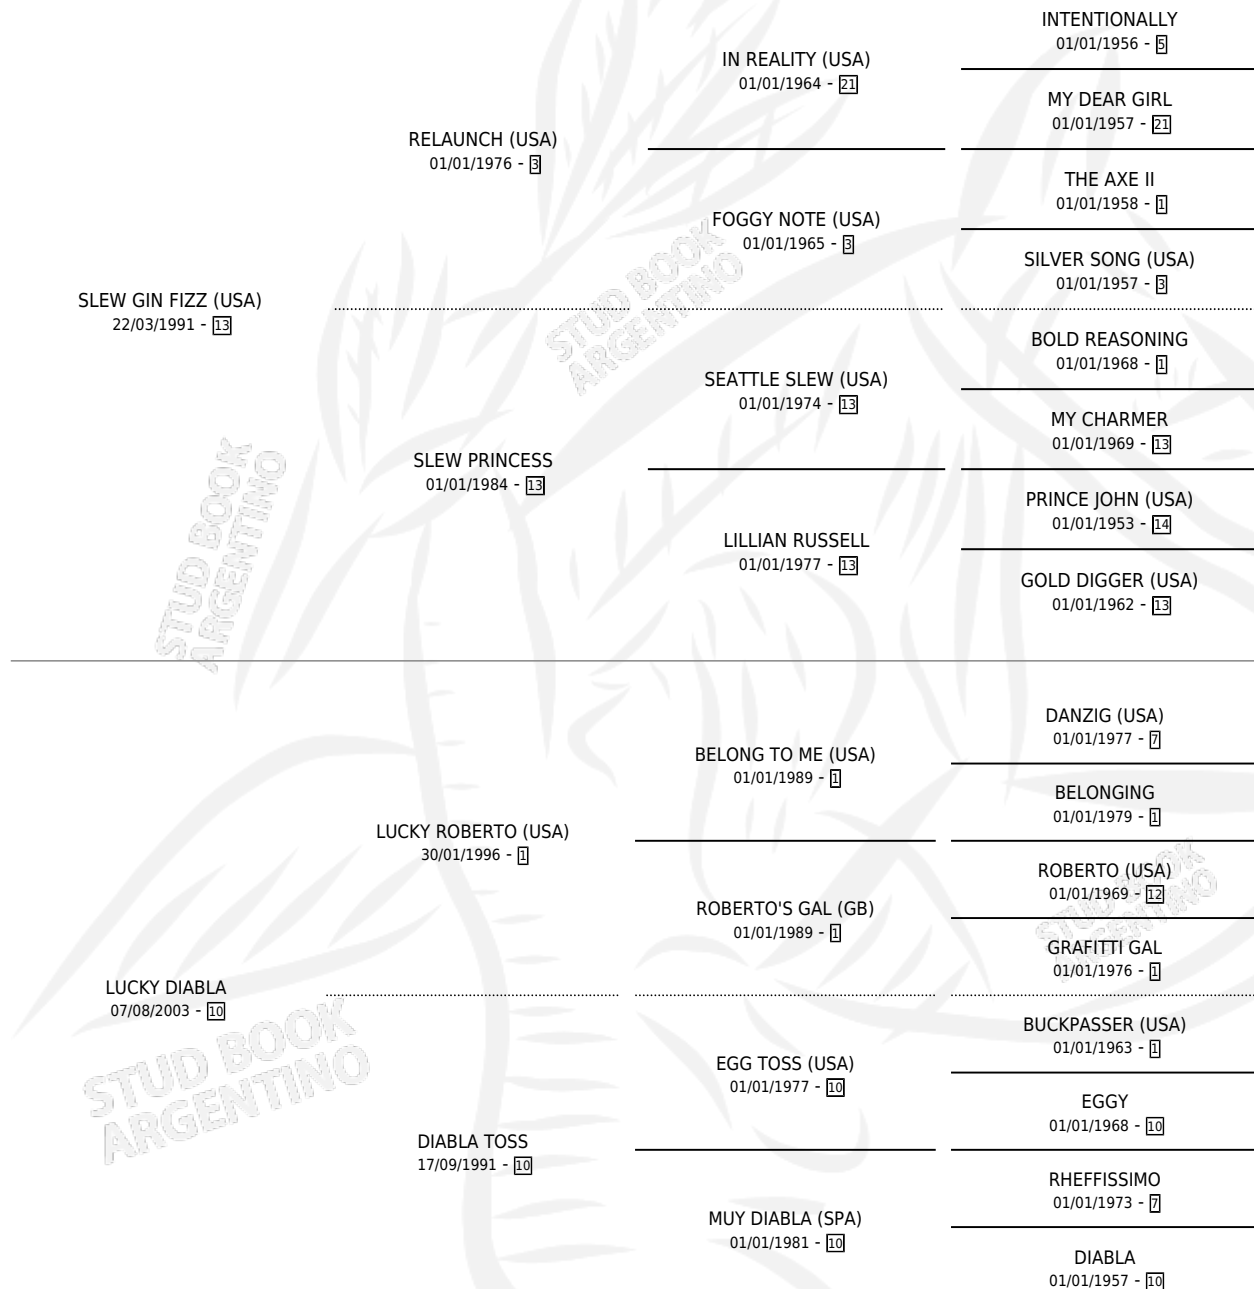

DIABLA FIZZ

por **SLEW GIN FIZZ (USA)** y **LUCKY DIABLA** por **LUCKY ROBERTO (USA)**

Argentina · Hembra · Zaino · SP · 18/08/2008
Familia 10-a · Volumen 40

ESTADO

TIPIFICACIÓN SANGUÍNEA	X
TIPIFICACIÓN POR ADN	✓
PASAPORTE	✓
IDENTIFICACIÓN POR MICROCHIP	✓
REPRODUCTOR	✓

Lugar de nacimiento: Santa Cecilia
Criador: Sin dato

~

HIJOS

	MACHOS	HEMBRAS
1 NACIERON	1	0
SIN ACTUACIONES		

PEDIGREE

CAMPAÑA

Solo carreras oficiales de Argentina

POR EDAD