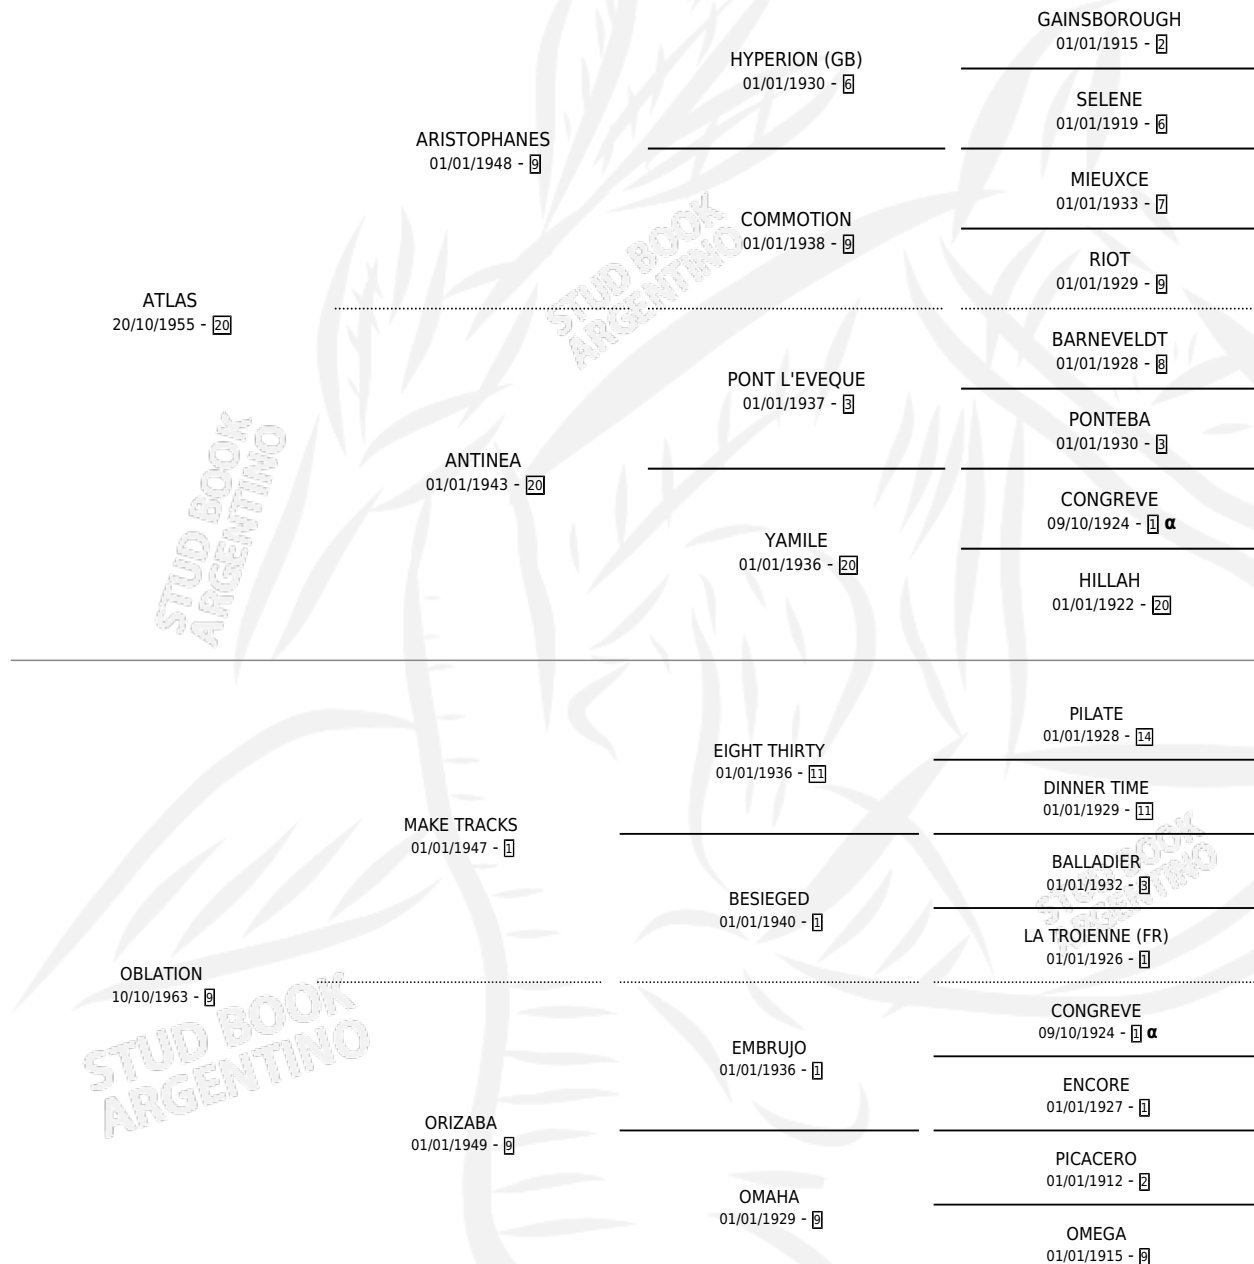

APLANADORA

por ATLAS y OBLATION por MAKE TRACKS

PEDIGREE

Argentina · Hembra · Alazan · SP · 20/10/1975
Familia 9-g · Volumen 29

ESTADO

TIPIFICACIÓN SANGUÍNEA	X
TIPIFICACIÓN POR ADN	X
PASAPORTE	X
IDENTIFICACIÓN POR MICROCHIP	X
REPRODUCTOR	X

Lugar de nacimiento: Campo particular

Criador: Sin dato

INBREEDING : α

CAMPAÑA

Solo carreras oficiales de Argentina

POR EDAD

EDAD	CC	1°	2°	3°	4°	5°	NP	CLC	CLG	CLCG1	CLGG1	IMPORTE	GANANCIA / CC
3 AÑOS	2	2	0	0	0	0	0	0	0	0	0	\$0	\$0
4 AÑOS	4	3	0	1	0	0	0	1	0	0	0	\$0	\$0
5 AÑOS	2	1	0	1	0	0	0	1	0	0	0	\$0	\$0
TOTALES	8	6	0	2	0	0	0	2	0	0	0	\$0	\$0
%		75.0%	0.0%	25.0%	0.0%	0.0%	0.0%	25.0%	0.0%	0.0%	0.0%		