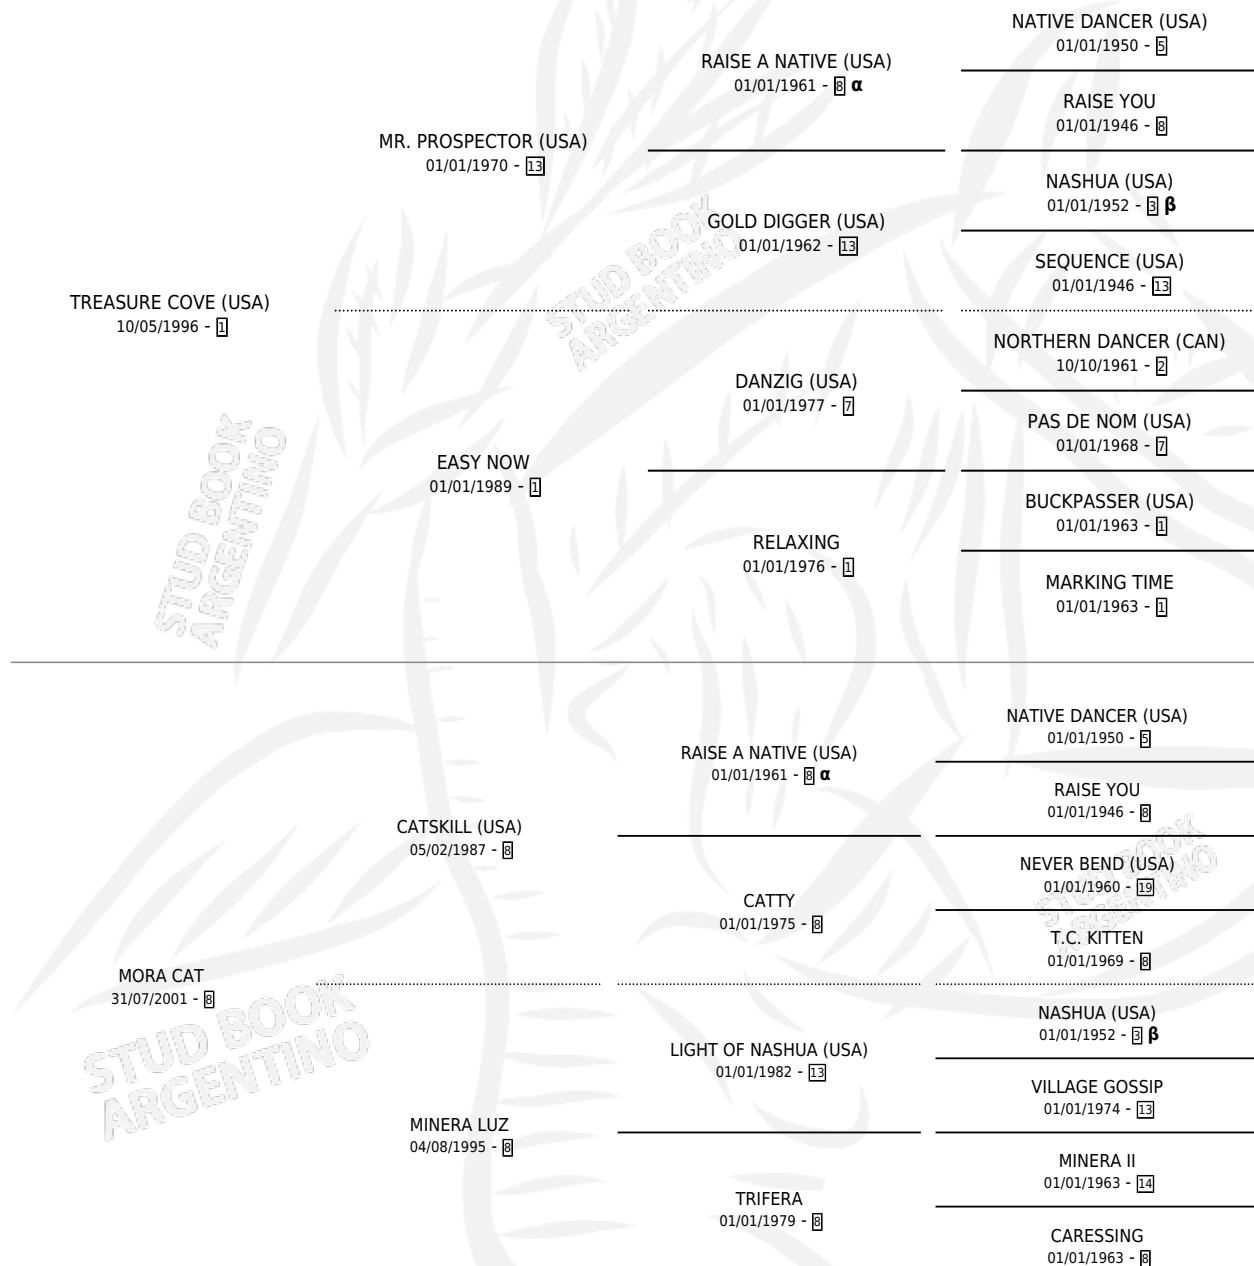

# FIVE STAR

por **TREASURE COVE (USA)** y **MORA CAT** por **CATSKILL (USA)**

Argentina · Macho · Zaino · SP · 13/08/2008  
Familia 8-j · Volumen 40

## ESTADO

TIPIFICACIÓN SANGUÍNEA	X
TIPIFICACIÓN POR ADN	✓
PASAPORTE	✓
IDENTIFICACIÓN POR MICROCHIP	✓
REPRODUCTOR	X

**Lugar de nacimiento:** Vikeda  
**Criador:** Vikeda S.R.L.

## PEDIGREE

INBREEDING :  $\alpha, \beta$