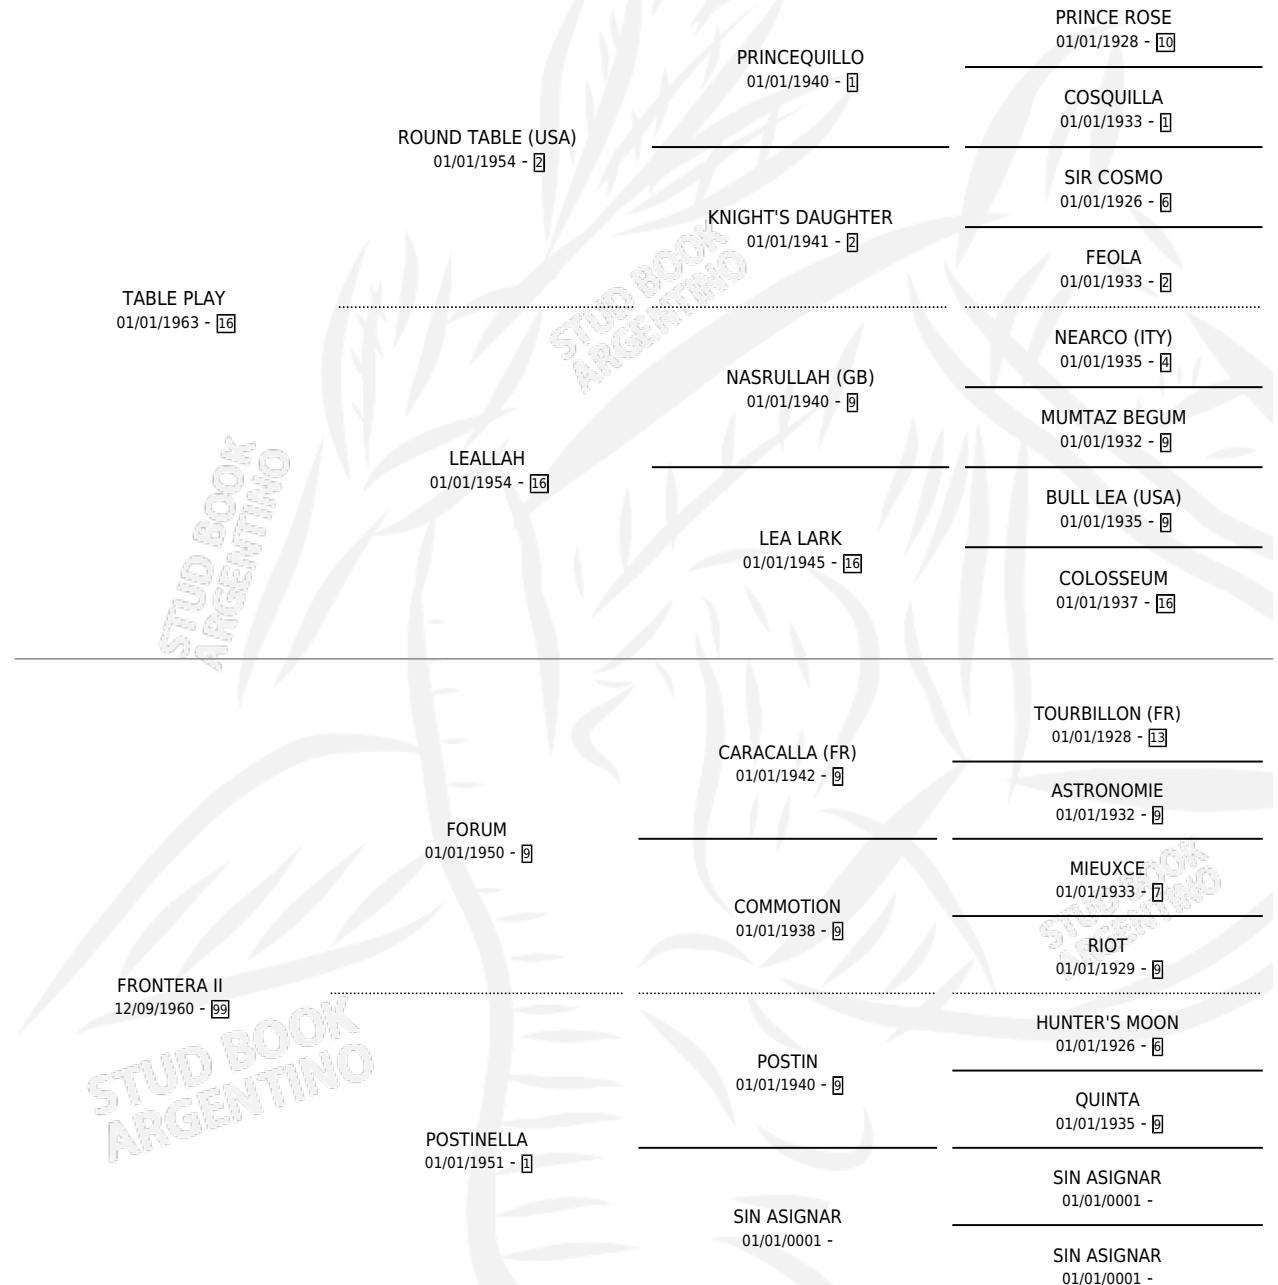

TARLETON

por TABLE PLAY y FRONTERA II por FORUM

Argentina · Macho · Zaino · SP · 24/10/1975
Familia 99 · Volumen 29

ESTADO

TIPIFICACIÓN SANGUÍNEA	X
TIPIFICACIÓN POR ADN	X
PASAPORTE	X
IDENTIFICACIÓN POR MICROCHIP	X
REPRODUCTOR	X

Lugar de nacimiento: Campo particular

Criador: Sin dato

PEDIGREE

TARLETON

Datos oficiales del Stud Book Argentino

Documento generado el 02/05/2026

studbook.org.ar