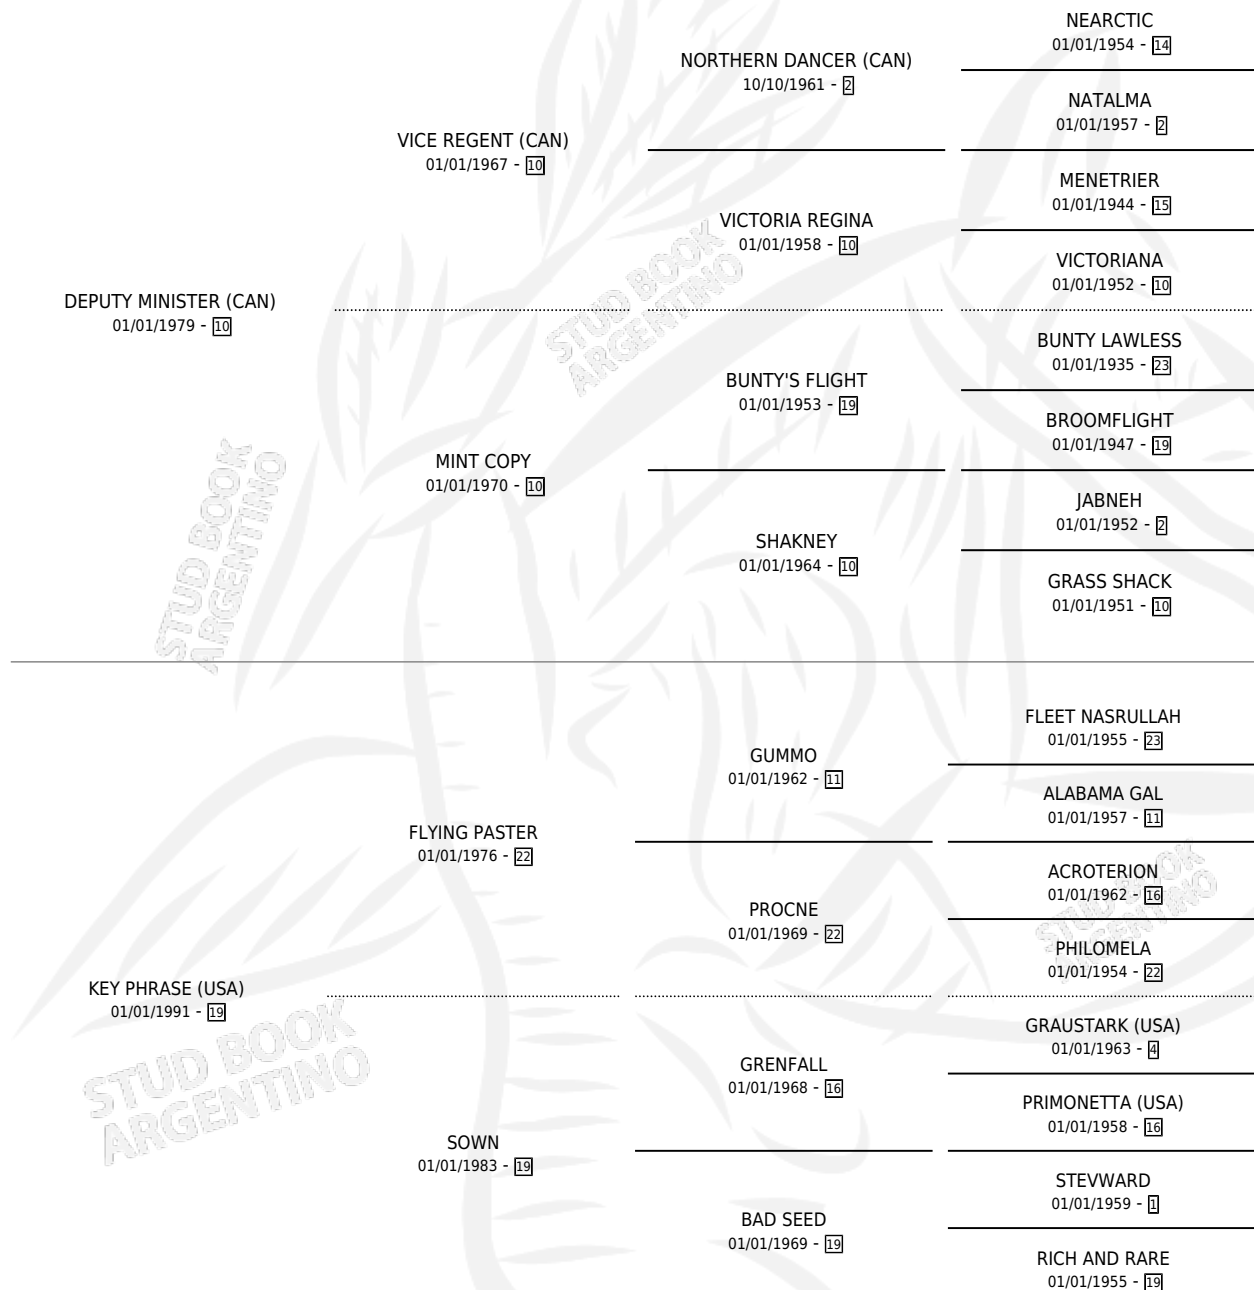

KEY DEPUTY (USA)

por **DEPUTY MINISTER (CAN)** y **KEY PHRASE (USA)** por **FLYING PASTER**

Estados Unidos · Macho · Alazan Tostado · SP ·
14/04/2000
Familia 19 · Volumen web

ESTADO

TIPIFICACIÓN SANGUÍNEA	✓
TIPIFICACIÓN POR ADN	✓
PASAPORTE	X
IDENTIFICACIÓN POR MICROCHIP	X
REPRODUCTOR	✓

Lugar de nacimiento: Estados Unidos

Criador: Extranjero

~

HIJOS

	MACHOS	HEMBRAS
461 NACIERON	233	228
365 CORRIERON	193	172
274 GANARON	157	117
54 GANADORES CL	30 GANADORES GR	7 GANADORES G1

PEDIGREE

EXPORTACIÓN / IMPORTACIÓN**FECHA**