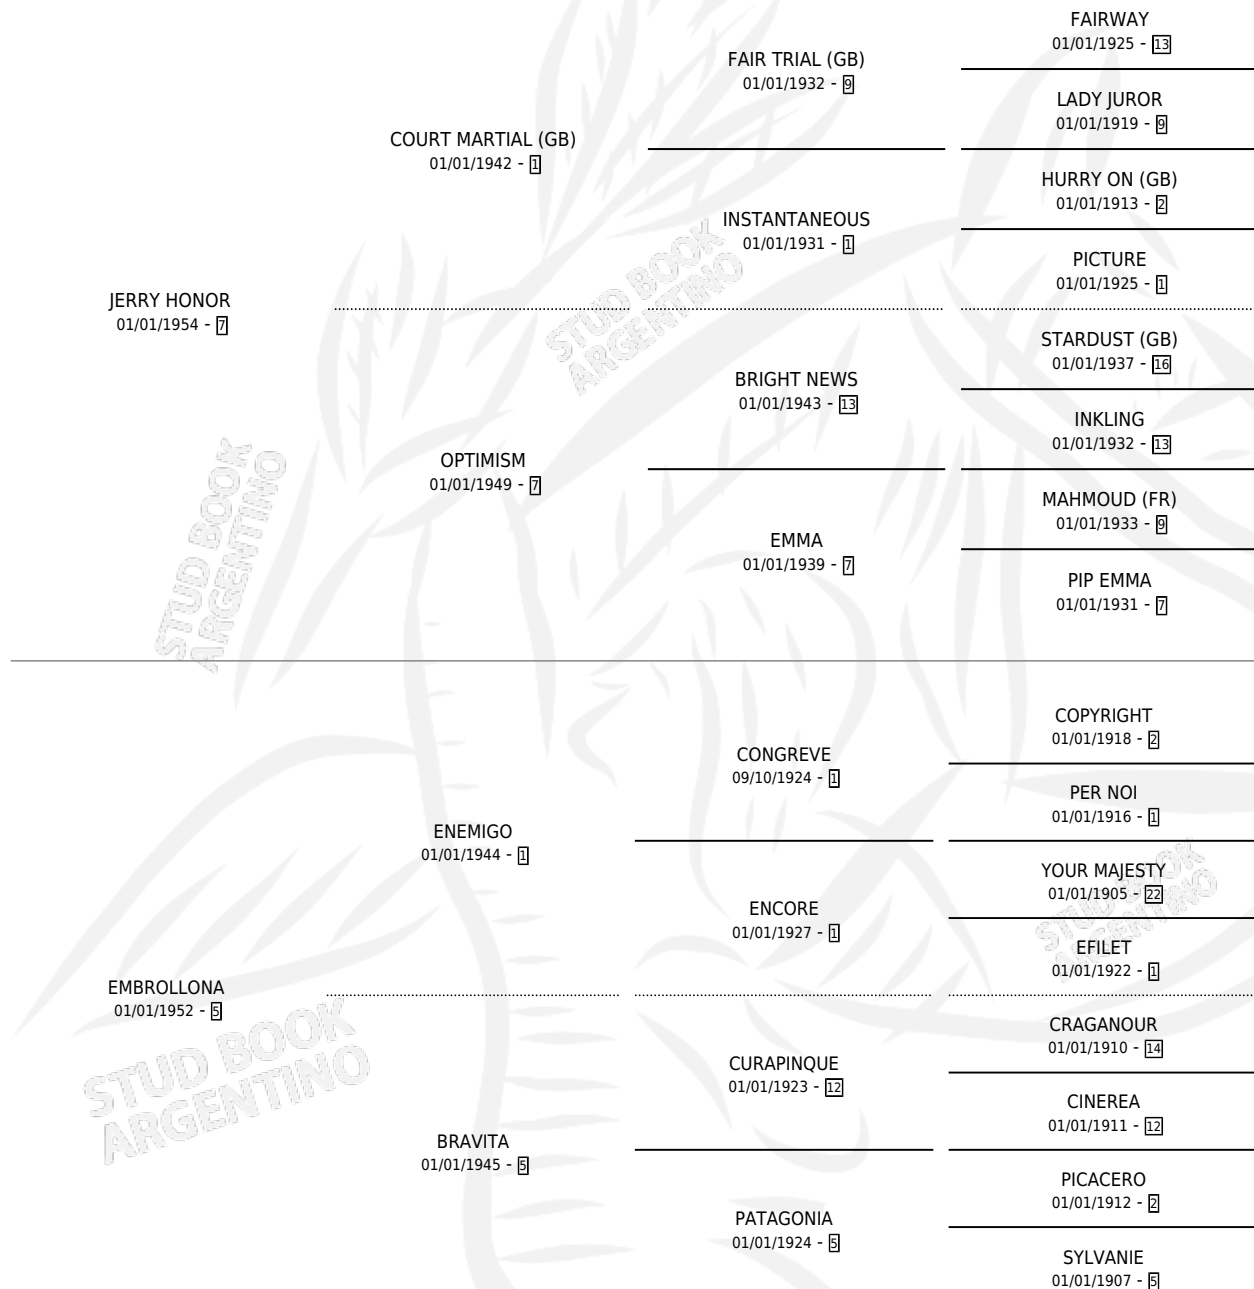

ES CARTA

por **JERRY HONOR** y **EMBROLLONA** por **ENEMIGO**

Argentina · Hembra · Zaino · SP · 01/01/1962
Familia 5-j · Volumen 24

ESTADO

TIPIFICACIÓN SANGUÍNEA	X
TIPIFICACIÓN POR ADN	X
PASAPORTE	X
IDENTIFICACIÓN POR MICROCHIP	X
REPRODUCTOR	✓

Lugar de nacimiento: Campo particular

Criador: Sin dato

~

HIJOS

	MACHOS	HEMBRAS
3 NACIERON	2	1
1 CORRIERON	1	0
1 GANARON	1	0
0 GANADORES CL	0 GANADORES GR	0 GANADORES G1

PEDIGREE

S

mientos **0** / Efectividad **0.00%**

PADRILLO	PRODUCTO	CRIADOR	1ER SERVICIO	ÚLTIMO SERVICIO
SIR OPTIMIST (USA)	∅			
MICHELETT	∅			

ES CARTA

Datos oficiales del Stud Book Argentino

Documento generado el 02/05/2026

studbook.org.ar