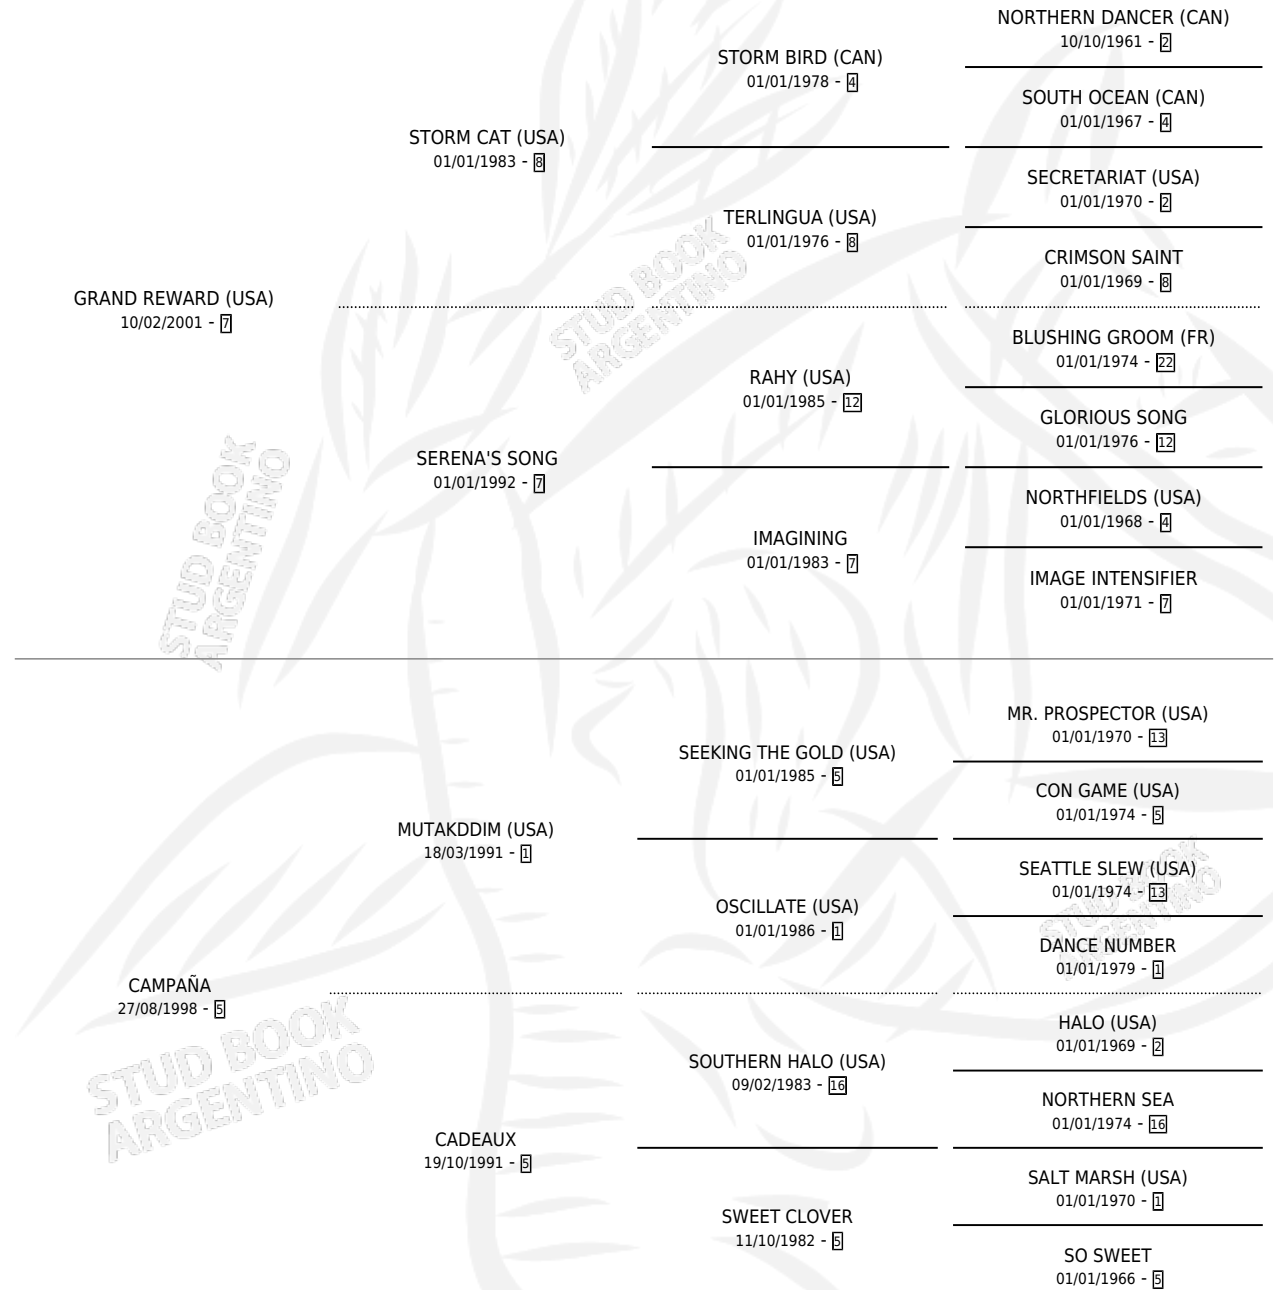

CAMPANELA

por **GRAND REWARD (USA)** y **CAMPAÑA** por **MUTAKDDIM (USA)**

Argentina · Hembra · Alazan · SP · 11/08/2008
Familia 5-c · Volumen 40

ESTADO

TIPIFICACIÓN SANGUÍNEA	X
TIPIFICACIÓN POR ADN	✓
PASAPORTE	✓
IDENTIFICACIÓN POR MICROCHIP	✓
REPRODUCTOR	✓

Lugar de nacimiento: La Quebrada
Criador: La Quebrada

~

HIJOS

	MACHOS	HEMBRAS
4 NACIERON	0	4
SIN ACTUACIONES		

PEDIGREE