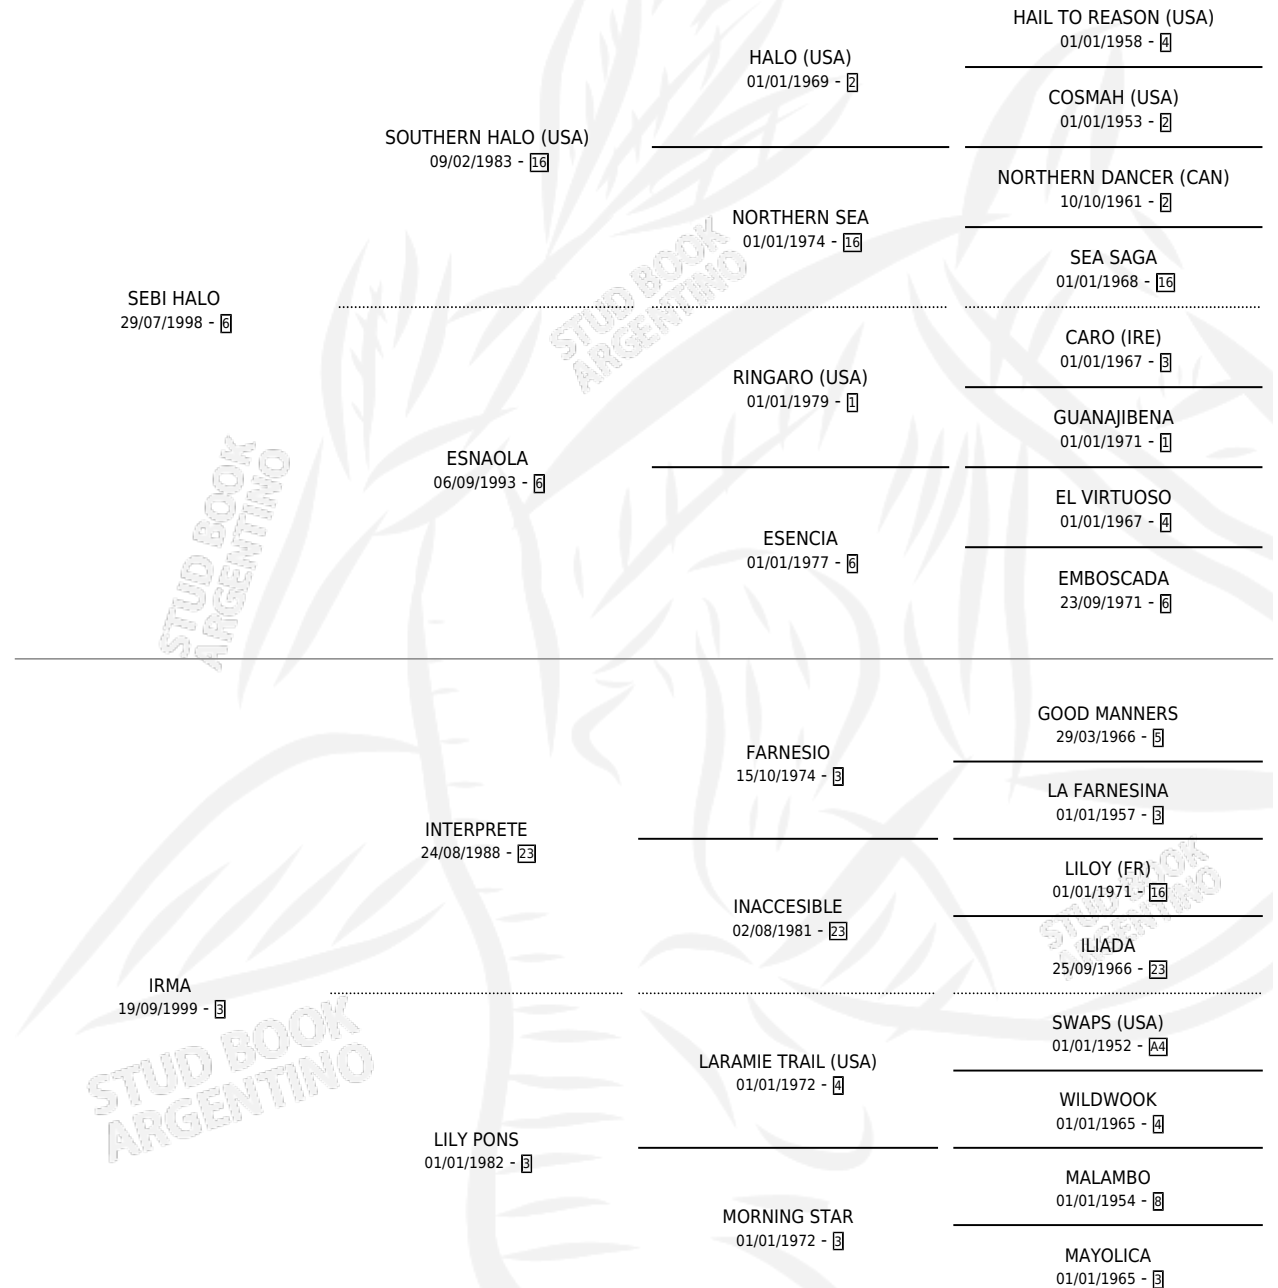

SACKVILLE

por SEBI HALO y IRMA por INTERPRETE

Argentina · Hembra · Zaino Doradillo · SP · 16/08/2008
Familia 3-d · Volumen 40

ESTADO

TIPIFICACIÓN SANGUÍNEA	X
TIPIFICACIÓN POR ADN	✓
PASAPORTE	✓
IDENTIFICACIÓN POR MICROCHIP	✓
REPRODUCTOR	✓

Lugar de nacimiento: El Paraiso

Criador: El Paraiso

PEDIGREE

CAMPAÑA

Solo carreras oficiales de Argentina

POR EDAD

EDAD	CC	1°	2°	3°	4°	5°	NP	CLC	CLG	CLCG1	CLGG1	IMPORTE	GANANCIA / CC
4 AÑOS	3	1	0	0	0	0	2	0	0	0	0	\$41,100	\$13,700
5 AÑOS	4	0	2	0	1	1	0	0	0	0	0	\$25,750	\$6,438
6 AÑOS	1	0	0	0	0	0	1	0	0	0	0	\$0	\$0
TOTALES	8	1	2	0	1	1	3	0	0	0	0	\$66,850	\$8,356
%		12.5%	25.0%	0.0%	12.5%	12.5%	37.5%	0.0%	0.0%	0.0%	0.0%		