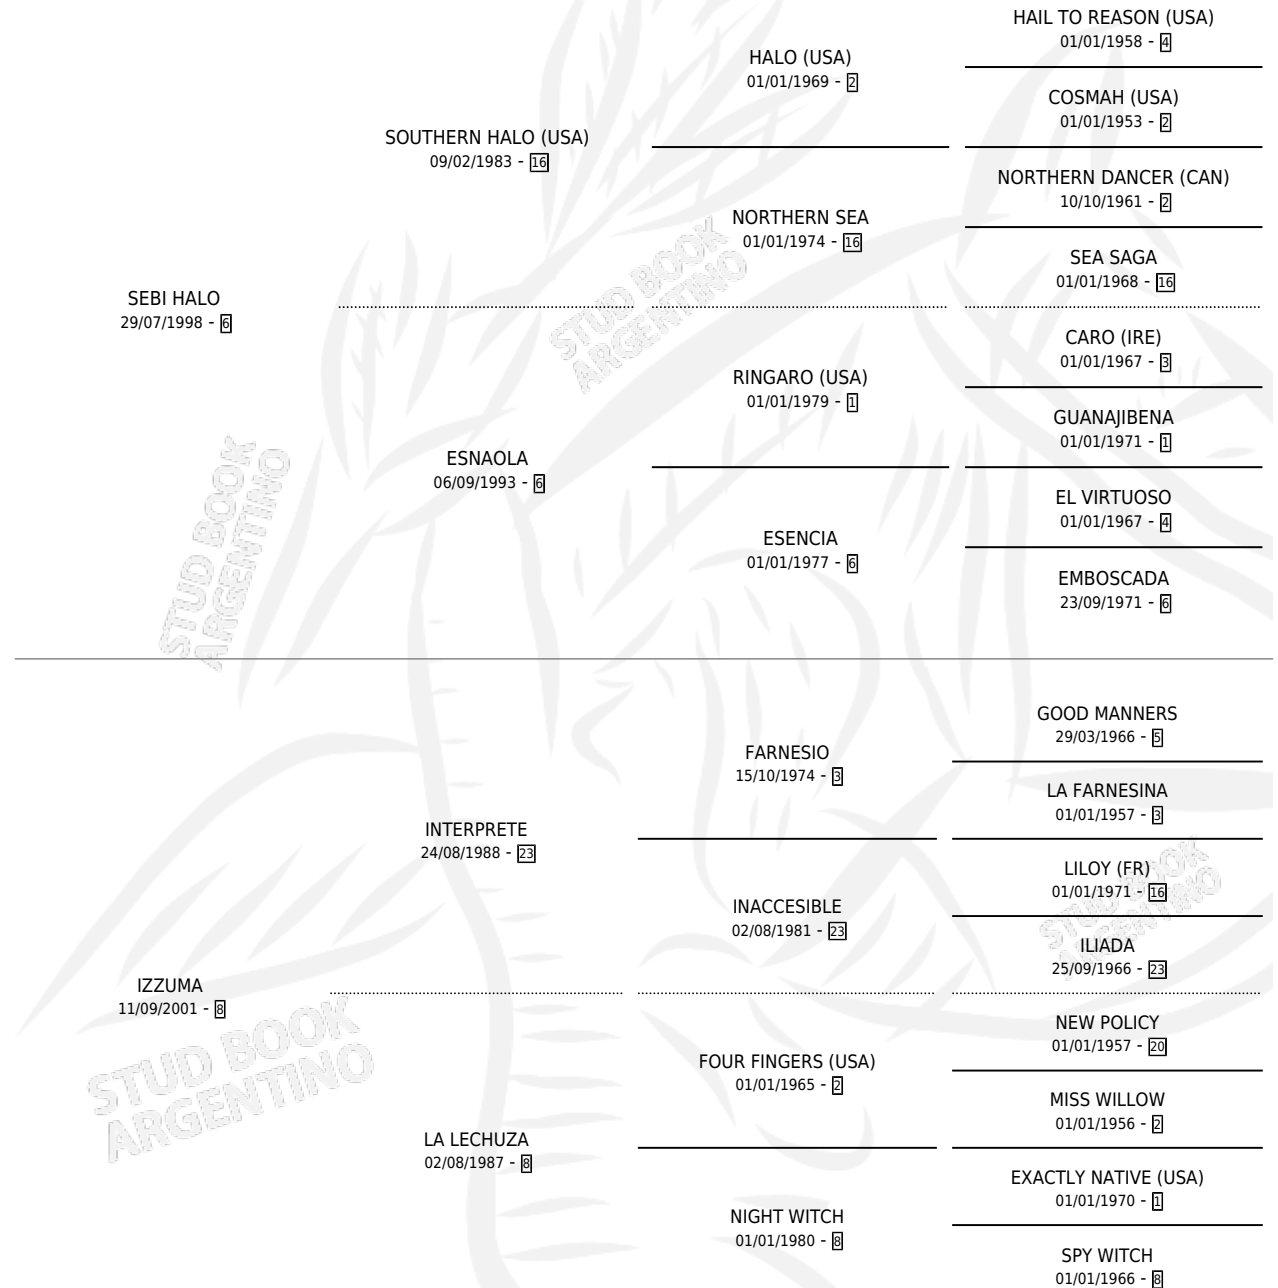

SIZUMA

por SEBI HALO y IZZUMA por INTERPRETE

Argentina · Hembra · Zaino Doradillo · SP · 20/08/2008
Familia 8-c · Volumen 40

ESTADO

TIPIFICACIÓN SANGUÍNEA	X
TIPIFICACIÓN POR ADN	✓
PASAPORTE	✓
IDENTIFICACIÓN POR MICROCHIP	✓
REPRODUCTOR	X

Lugar de nacimiento: El Paraiso

Criador: El Paraiso

PEDIGREE

CAMPAÑA

Solo carreras oficiales de Argentina

POR EDAD

EDAD	CC	1°	2°	3°	4°	5°	NP	CLC	CLG	CLCG1	CLGG1	IMPORTE	GANANCIA / CC
2 AÑOS	1	0	0	0	0	0	1	1	0	0	0	\$0	\$0
3 AÑOS	5	0	0	0	0	0	5	0	0	0	0	\$1,500	\$300
TOTALES	6	0	0	0	0	0	6	1	0	0	0	\$1,500	\$250
%		0.0%	0.0%	0.0%	0.0%	0.0%	100%	16.7%	0.0%	0.0%	0.0%		