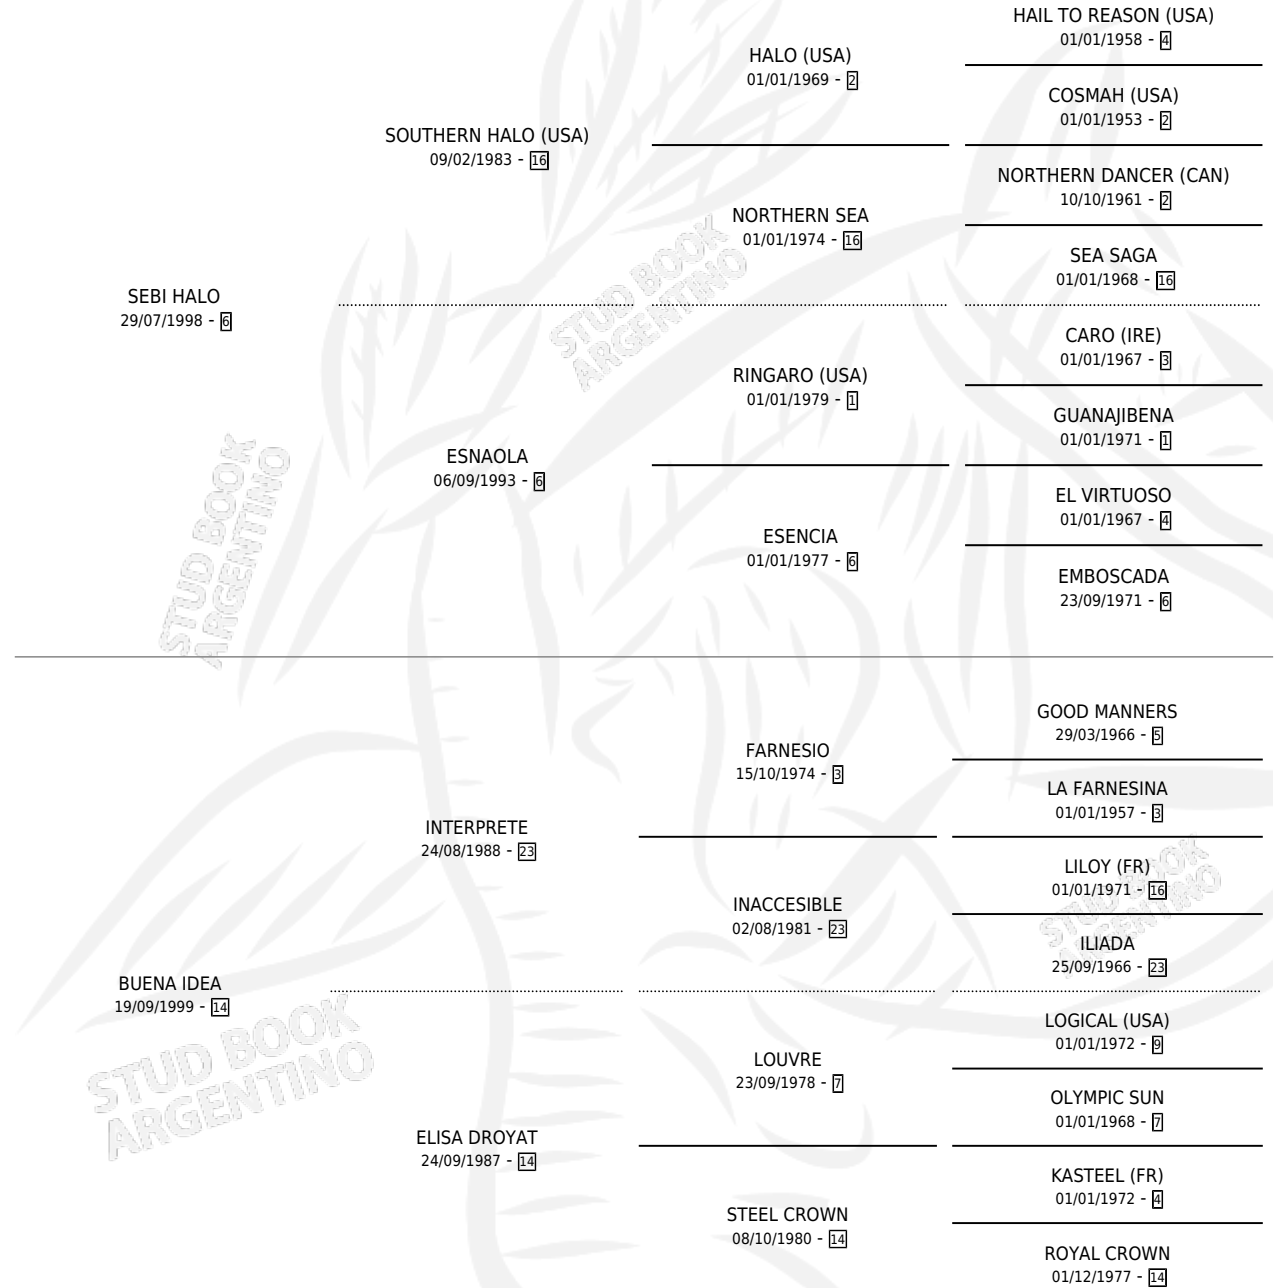

SHIPPAGAN

por SEBI HALO y BUENA IDEA por INTERPRETE

Argentina · Macho · Zaino · SP · 30/08/2008
Familia 14-c · Volumen 40

ESTADO

TIPIFICACIÓN SANGUÍNEA	X
TIPIFICACIÓN POR ADN	✓
PASAPORTE	✓
IDENTIFICACIÓN POR MICROCHIP	✓
REPRODUCTOR	X

Lugar de nacimiento: El Paraiso

Criador: El Paraiso

PEDIGREE

CAMPAÑA

Solo carreras oficiales de Argentina

POR EDAD

EDAD	CC	1°	2°	3°	4°	5°	NP	CLC	CLG	CLCG1	CLGG1	IMPORTE	GANANCIA / CC
5 AÑOS	2	0	2	0	0	0	0	0	0	0	0	\$21,000	\$10,500
6 AÑOS	7	2	3	2	0	0	0	0	0	0	0	\$109,650	\$15,664
TOTALES	9	2	5	2	0	0	0	0	0	0	0	\$130,650	\$14,517
%		22.2%	55.6%	22.2%	0.0%	0.0%	0.0%	0.0%	0.0%	0.0%	0.0%		