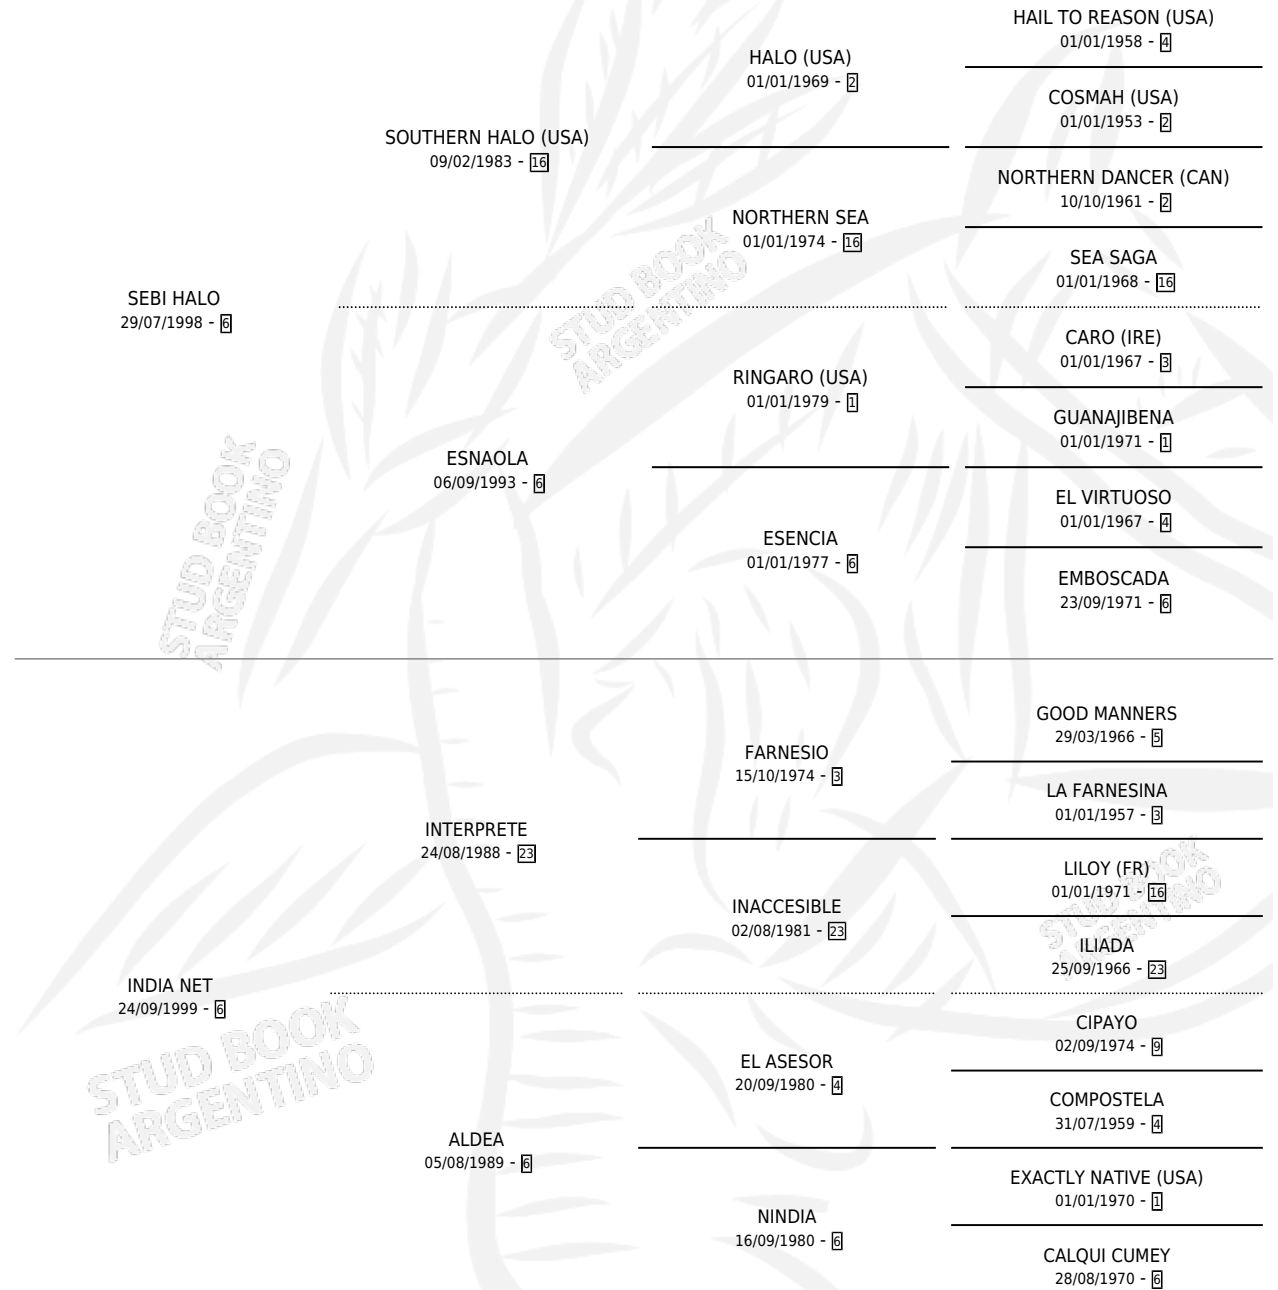

SIANG

por SEBI HALO y INDIA NET por INTERPRETE

Argentina · Macho · Zaino · SP · 27/08/2008
Familia 6-e · Volumen 40

ESTADO

TIPIFICACIÓN SANGUÍNEA	X
TIPIFICACIÓN POR ADN	✓
PASAPORTE	✓
IDENTIFICACIÓN POR MICROCHIP	✓
REPRODUCTOR	X

Lugar de nacimiento: El Paraiso

Criador: El Paraiso

PEDIGREE

CAMPAÑA

Solo carreras oficiales de Argentina

POR EDAD

EDAD	CC	1°	2°	3°	4°	5°	NP	CLC	CLG	CLCG1	CLGG1	IMPORTE	GANANCIA / CC
4 AÑOS	2	0	0	0	0	0	2	0	0	0	0	\$0	\$0
TOTALES	2	0	0	0	0	0	2	0	0	0	0	\$0	\$0
%		0.0%	0.0%	0.0%	0.0%	0.0%	100%	0.0%	0.0%	0.0%	0.0%		