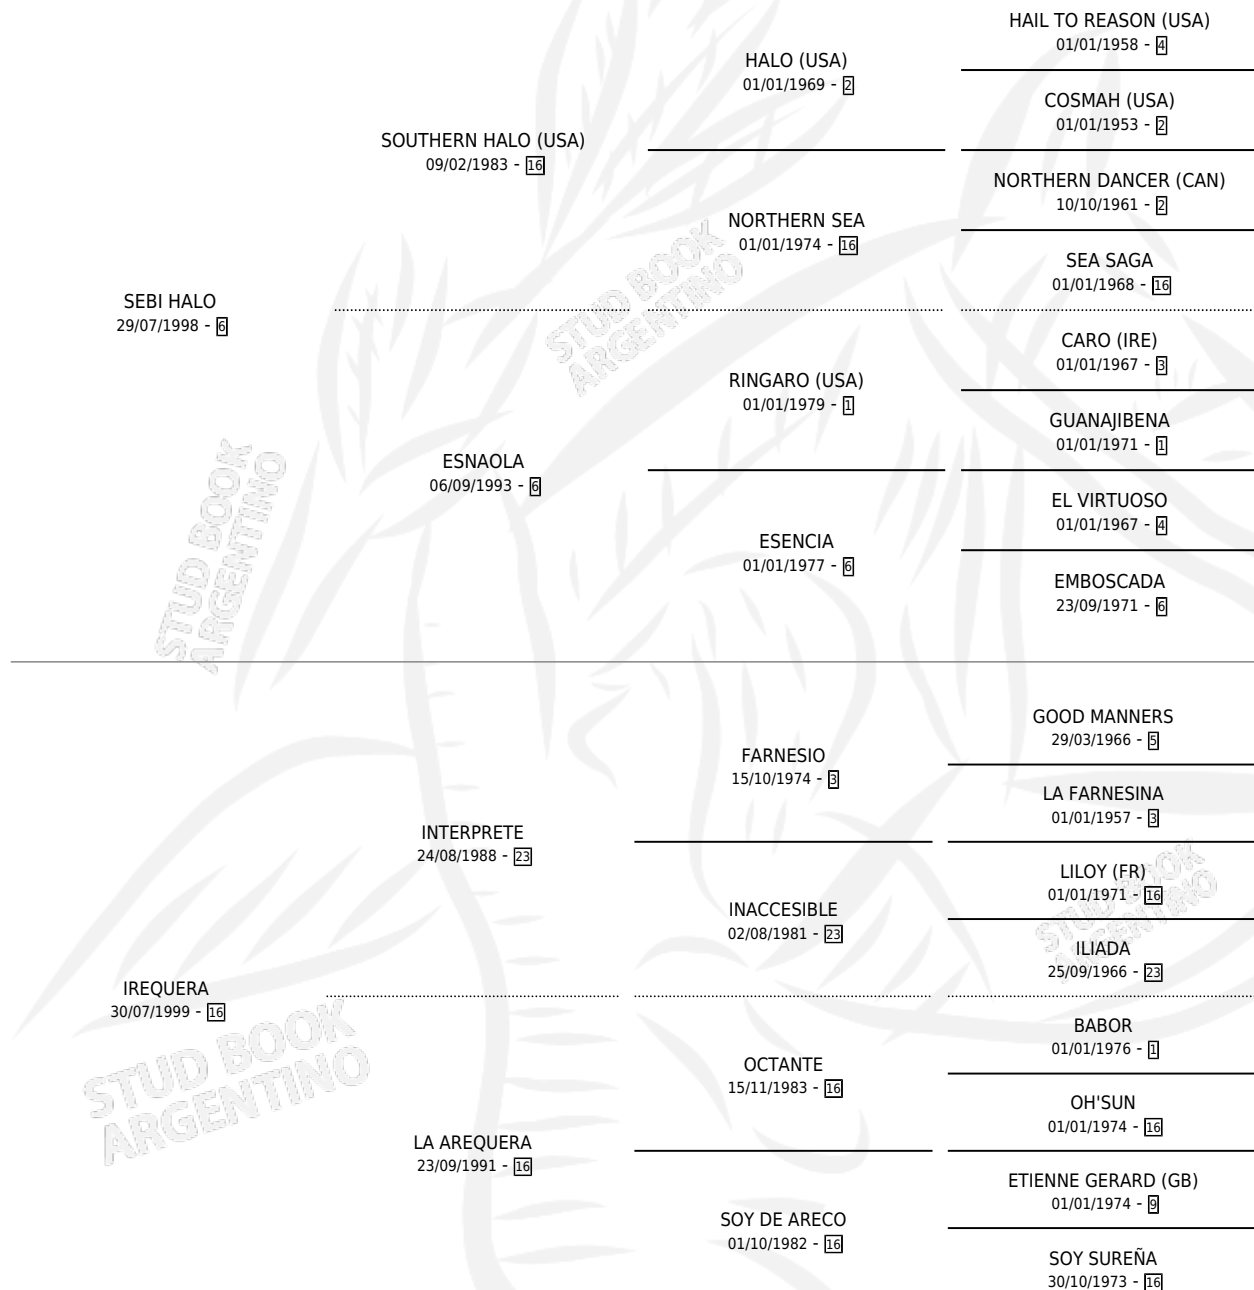

SQUAW CAP

por SEBI HALO y IREQUERA por INTERPRETE

Argentina · Macho · Zaino Doradillo · SP · 11/08/2008
Familia 16-e · Volumen 40

ESTADO

TIPIFICACIÓN SANGUÍNEA	X
TIPIFICACIÓN POR ADN	✓
PASAPORTE	✓
IDENTIFICACIÓN POR MICROCHIP	✓
REPRODUCTOR	X

Lugar de nacimiento: El Paraiso

Criador: El Paraiso

PEDIGREE

CAMPAÑA

Solo carreras oficiales de Argentina

POR EDAD

EDAD	CC	1°	2°	3°	4°	5°	NP	CLC	CLG	CLCG1	CLGG1	IMPORTE	GANANCIA / CC
2 AÑOS	2	1	0	0	0	0	1	1	0	0	0	\$42,000	\$21,000
3 AÑOS	3	1	0	0	1	0	1	1	0	0	0	\$47,300	\$15,767
TOTALES	5	2	0	0	1	0	2	2	0	0	0	\$89,300	\$17,860
%		40.0%	0.0%	0.0%	20.0%	0.0%	40.0%	40.0%	0.0%	0.0%	0.0%		