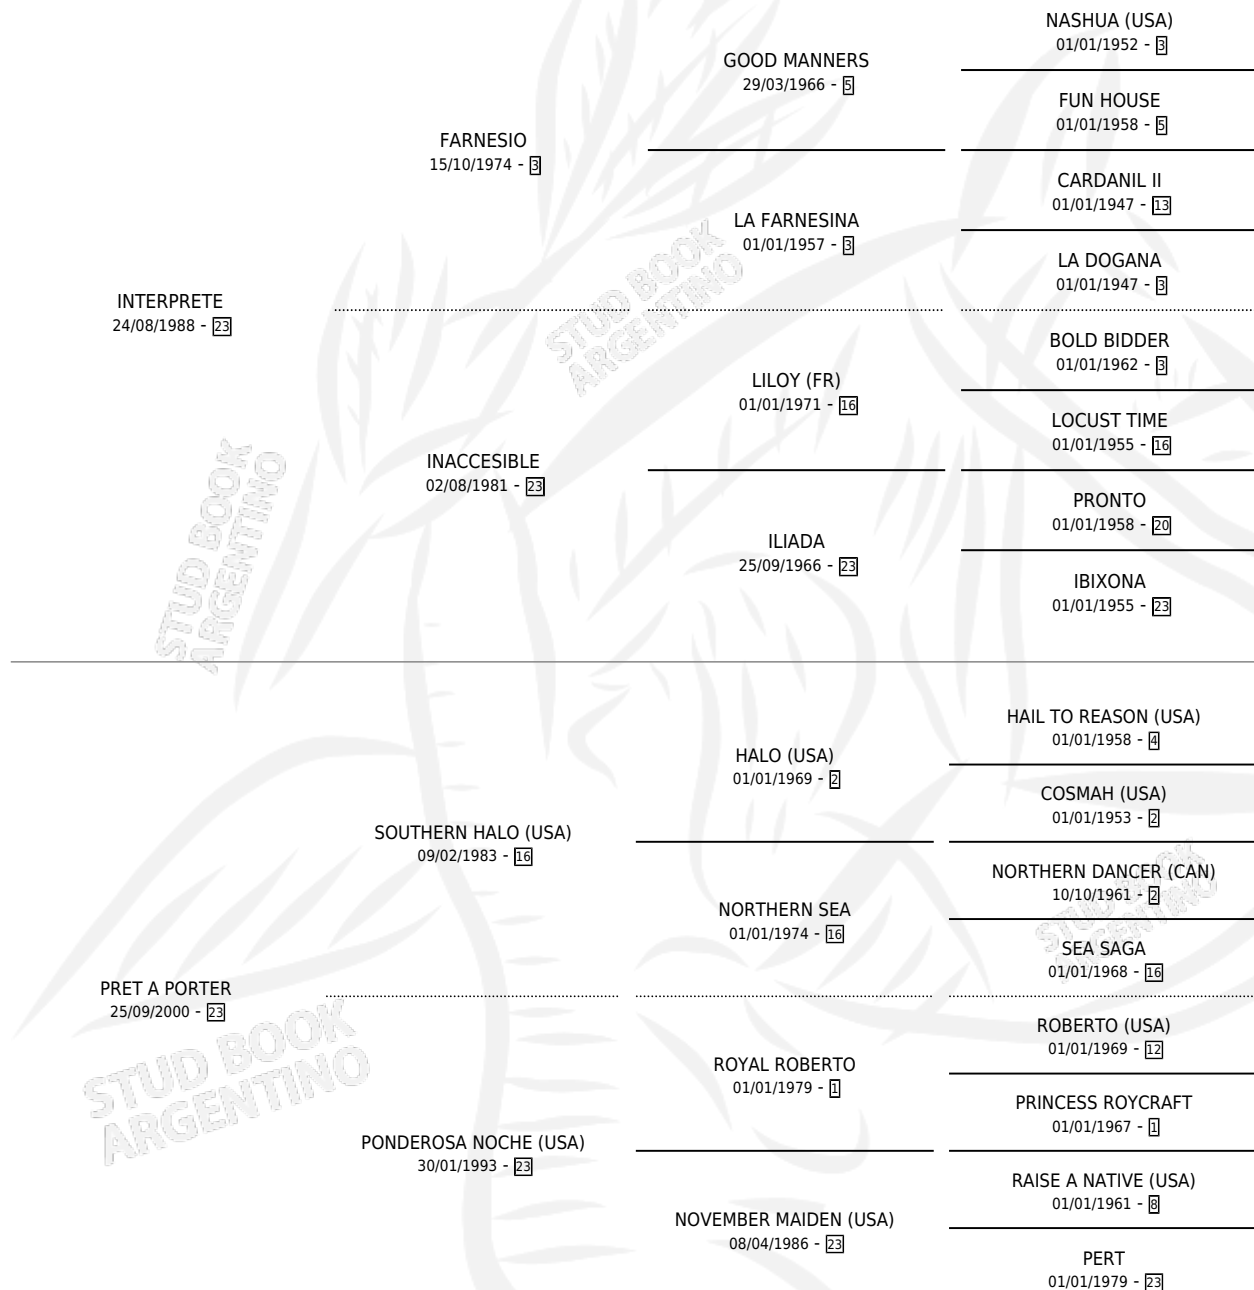

ILE MISCOU

por **INTERPRETE** y **PRET A PORTER** por **SOUTHERN HALO (USA)**

Argentina · Hembra · Alazan · SP · 21/08/2008
Familia 23-b · Volumen 40

ESTADO

TIPIFICACIÓN SANGUÍNEA	X
TIPIFICACIÓN POR ADN	✓
PASAPORTE	✓
IDENTIFICACIÓN POR MICROCHIP	✓
REPRODUCTOR	✓

Lugar de nacimiento: El Paraíso
Criador: El Paraíso

~

HIJOS

	MACHOS	HEMBRAS
8 NACIERON	2	6
5 CORRIERON	2	3
4 GANARON	2	2
0 GANADORES CL	0 GANADORES GR	0 GANADORES G1

PEDIGREE

CAMPAÑA

Solo carreras oficiales de Argentina