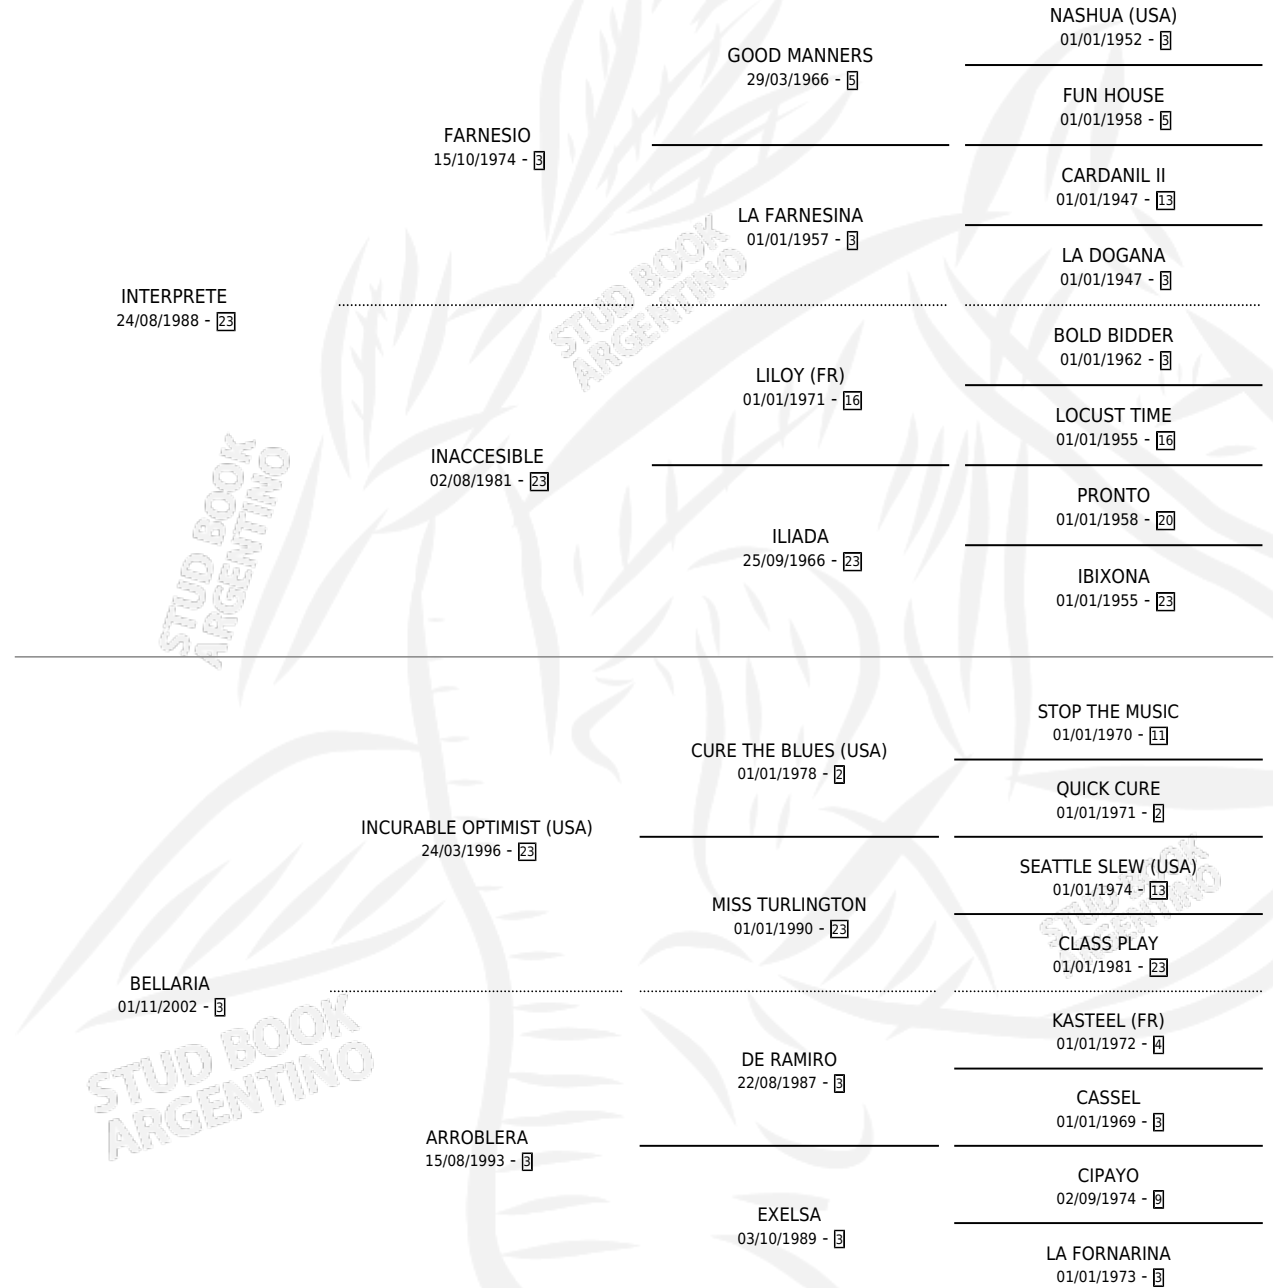

INTER MILANO

por INTERPRETE y BELLARIA por INCURABLE OPTIMIST (USA)

Argentina · Macho · Zaino · SP · 04/09/2008
Familia 3-b · Volumen 40

ESTADO

TIPIFICACIÓN SANGUÍNEA	X
TIPIFICACIÓN POR ADN	✓
PASAPORTE	✓
IDENTIFICACIÓN POR MICROCHIP	✓
REPRODUCTOR	X

Lugar de nacimiento: El Paraíso

Criador: El Paraíso

PEDIGREE