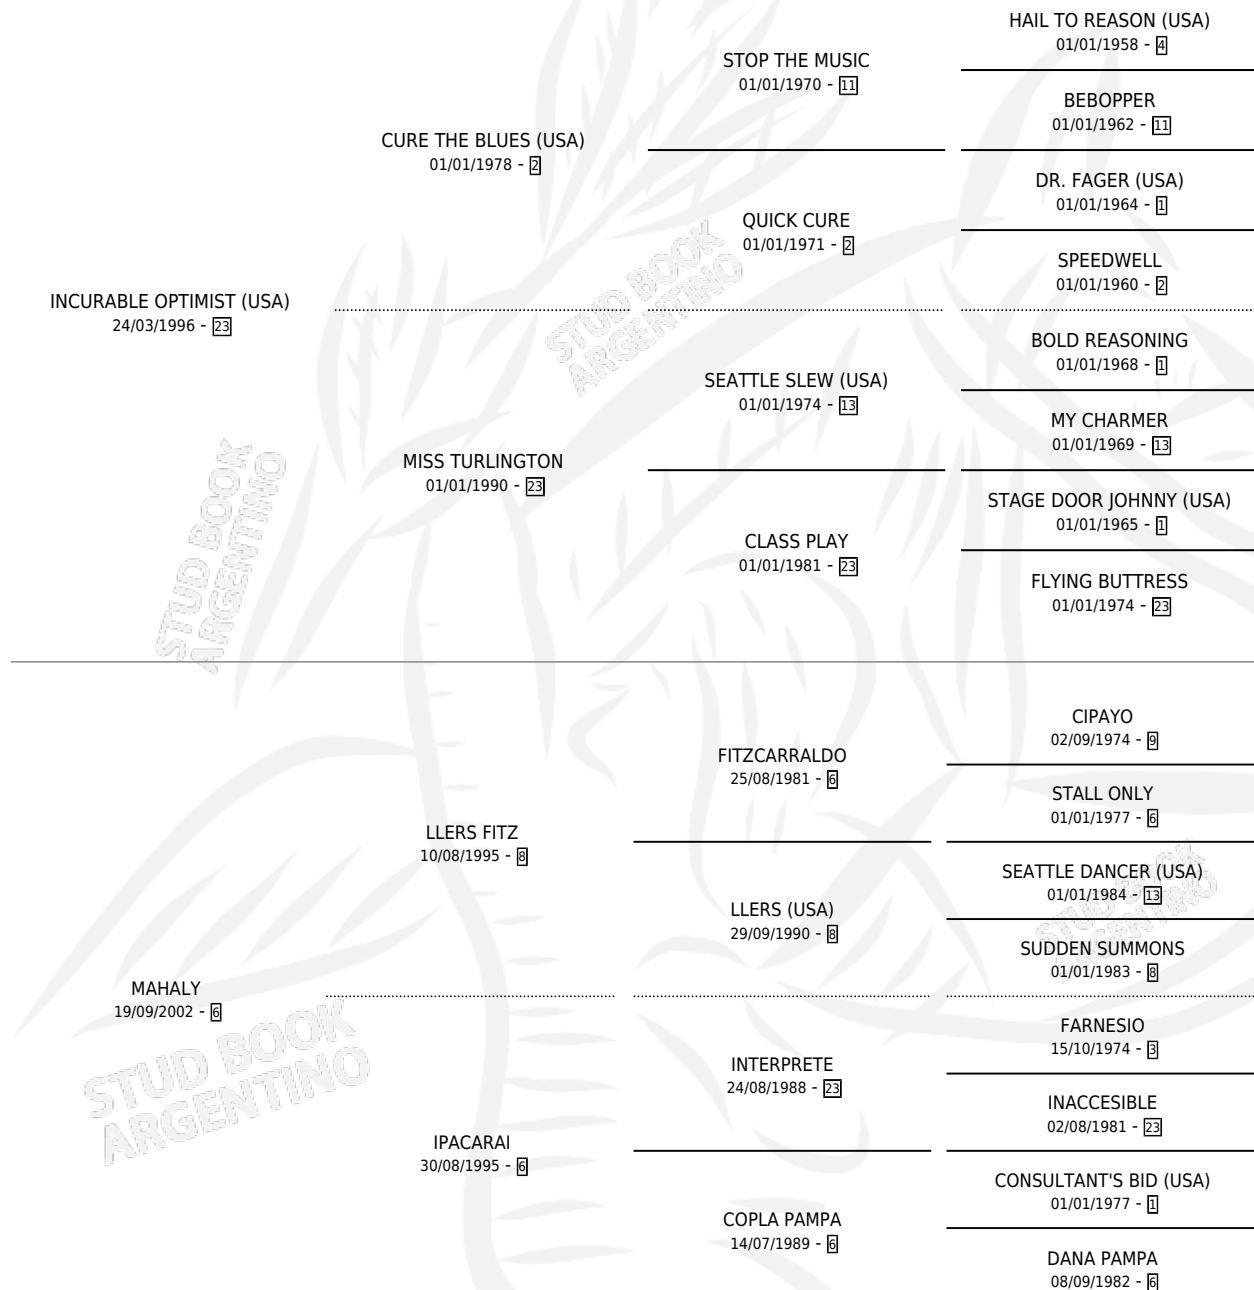

BAD TEACHER

por INCURABLE OPTIMIST (USA) y MAHALY por LERS FITZ

Argentina · Hembra · Alazan · SP · 18/08/2008
Familia 6-e · Volumen 40

ESTADO

TIPIFICACIÓN SANGUÍNEA	X
TIPIFICACIÓN POR ADN	✓
PASAPORTE	✓
IDENTIFICACIÓN POR MICROCHIP	✓
REPRODUCTOR	✓

Lugar de nacimiento: El Paraiso

Criador: El Paraiso

~

HIJOS

	MACHOS	HEMBRAS
1 NACIERON	0	1
SIN ACTUACIONES		

PEDIGREE

S

mientos 1 / Efectividad 50.00%

PADRILLO	PRODUCTO	CRIADOR	1ER SERVICIO	ÚLTIMO SERVICIO
MAD SPEED	∅		18/09/2013	10/11/2013
MAD SPEED	BAD TEACHER (H T, 03/08/2013)	DON TEO	20/09/2012	20/09/2012

Datos oficiales del Stud Book Argentino

Documento generado el 03/05/2026