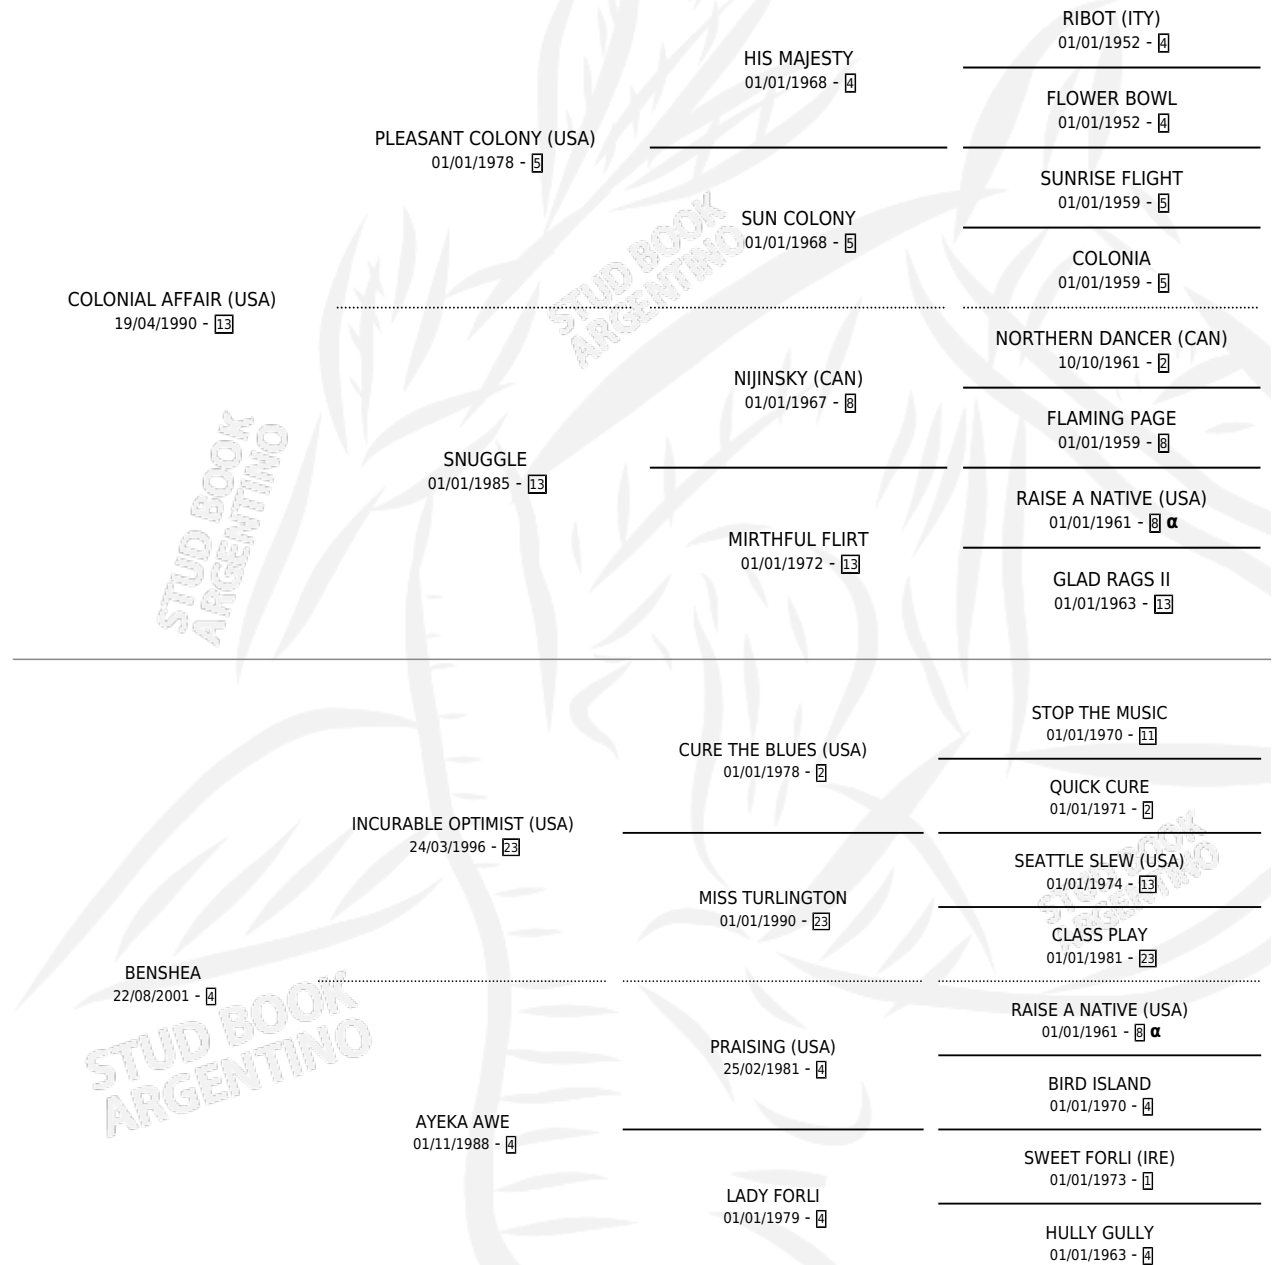

COLONIA VALDENSE

por COLONIAL AFFAIR (USA) y BENSHEA por INCURABLE OPTIMIST (USA)

Argentina · Hembra · Alazan · SP · 24/08/2008
Familia 4-p · Volumen 40

ESTADO

TIPIFICACIÓN SANGUÍNEA	X
TIPIFICACIÓN POR ADN	✓
PASAPORTE	✓
IDENTIFICACIÓN POR MICROCHIP	✓
REPRODUCTOR	✓

Lugar de nacimiento: El Paraiso

Criador: El Paraiso

~

HIJOS

	MACHOS	HEMBRAS
1 NACIERON	1	0
1 CORRIERON	1	0

SIN ACTUACIONES

PEDIGREE

INBREEDING : α