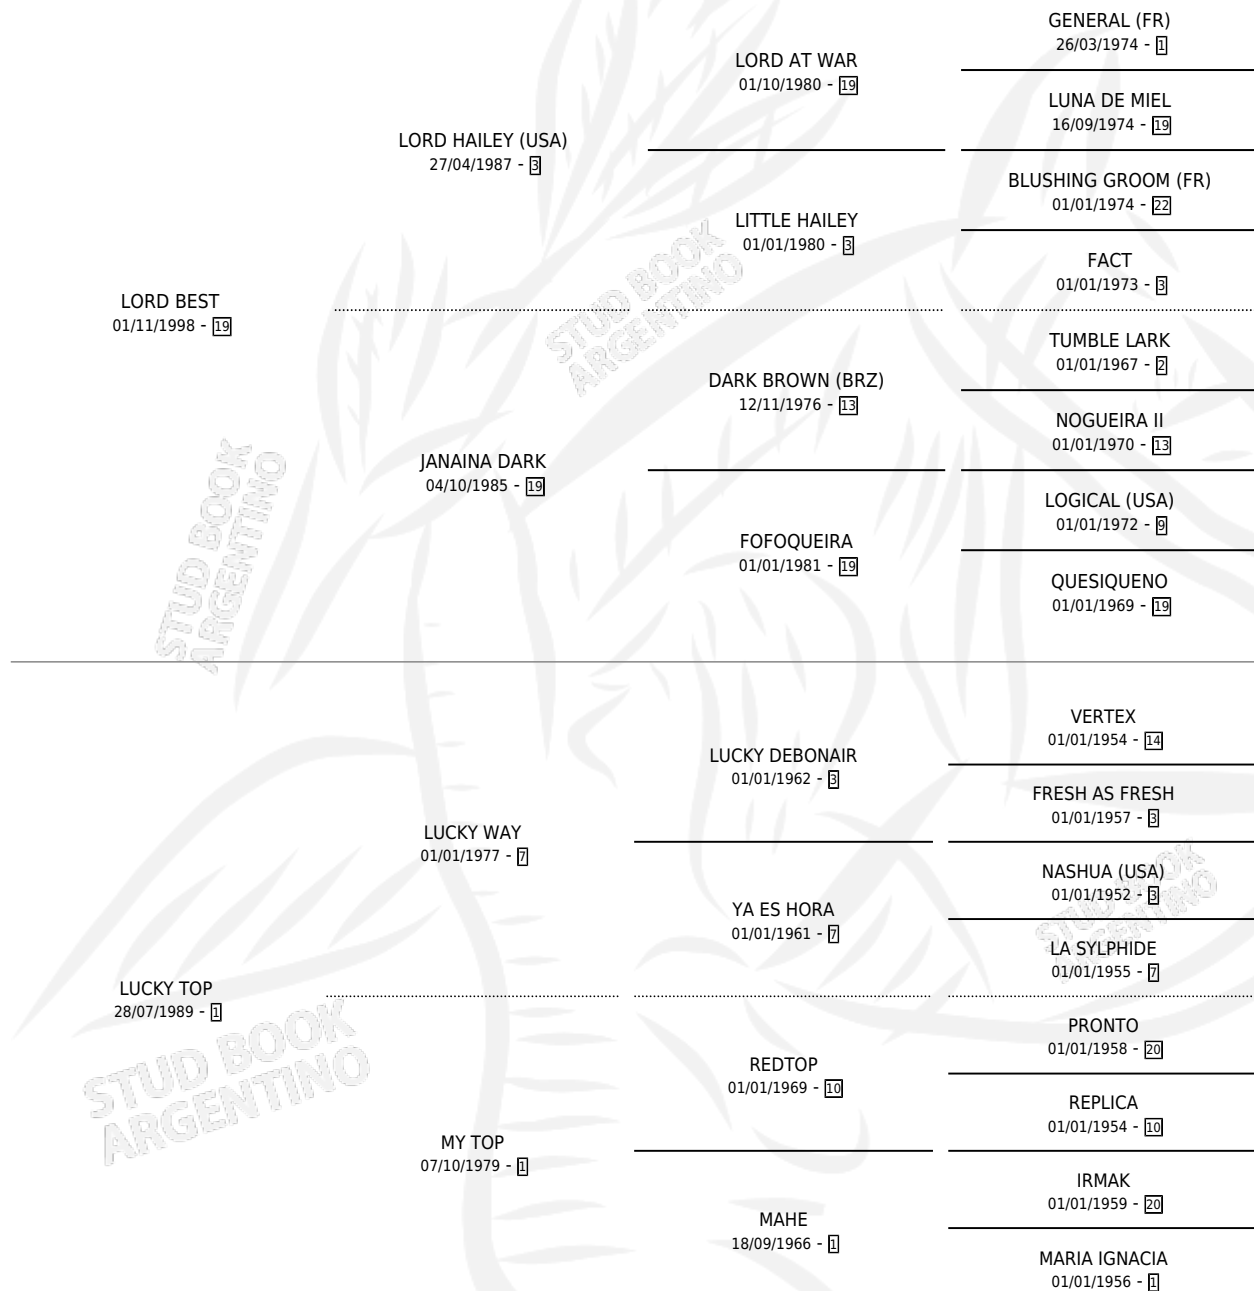

LUCKY BEST

por LORD BEST y LUCKY TOP por LUCKY WAY

Argentina · Hembra · Alazan · SP · 05/09/2008
Familia 1-e · Volumen 40

ESTADO

TIPIFICACIÓN SANGUÍNEA	X
TIPIFICACIÓN POR ADN	✓
PASAPORTE	✓
IDENTIFICACIÓN POR MICROCHIP	✓
REPRODUCTOR	X

Lugar de nacimiento: Meridiano Quinto

Criador: Sin dato

PEDIGREE

LUCKY BEST

Datos oficiales del Stud Book Argentino

Documento generado el 08/05/2026

studbook.org.ar