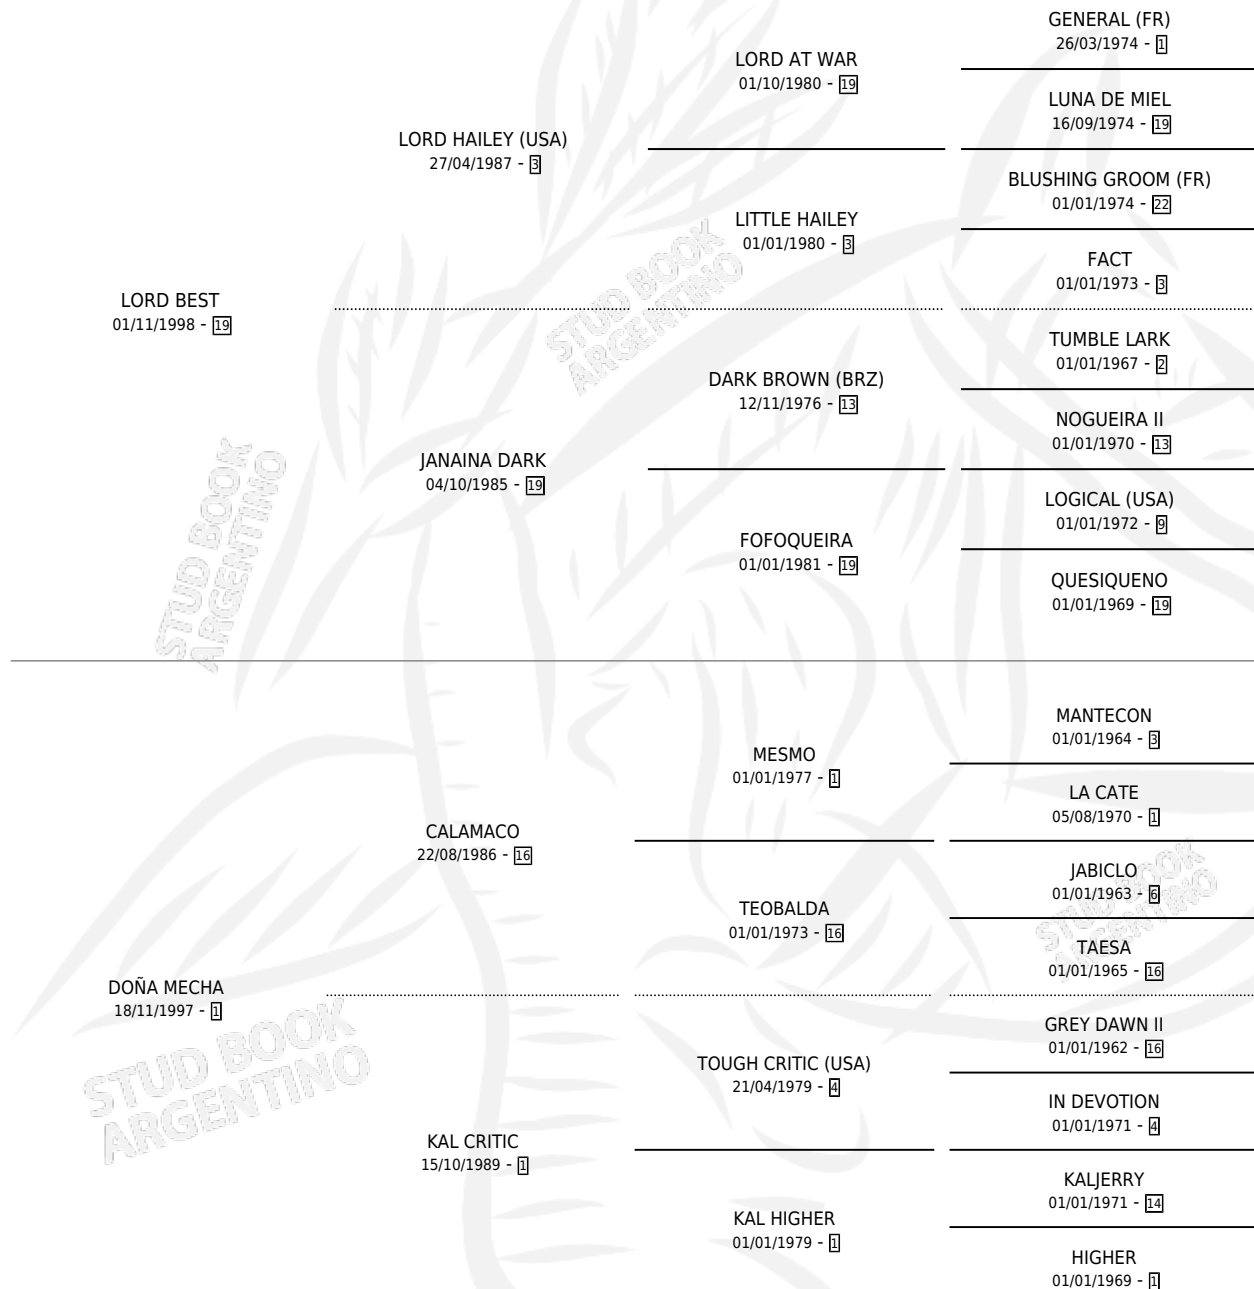

MECHA PAMPEANA

por LORD BEST y DOÑA MECHA por CALAMACO

Argentina · Hembra · Zaino · SP · 16/08/2008
Familia 1-t · Volumen 40

ESTADO

TIPIFICACIÓN SANGUÍNEA	X
TIPIFICACIÓN POR ADN	✓
PASAPORTE	✓
IDENTIFICACIÓN POR MICROCHIP	✓
REPRODUCTOR	✓

Lugar de nacimiento: Meridiano Quinto

Criador: Sin dato

~

HIJOS

	MACHOS	HEMBRAS
3 NACIERON	2	1
2 CORRIERON	1	1
1 GANARON	0	1
0 GANADORES CL	0 GANADORES GR	0 GANADORES G1

PEDIGREE

CAMPAÑA

Solo carreras oficiales de Argentina