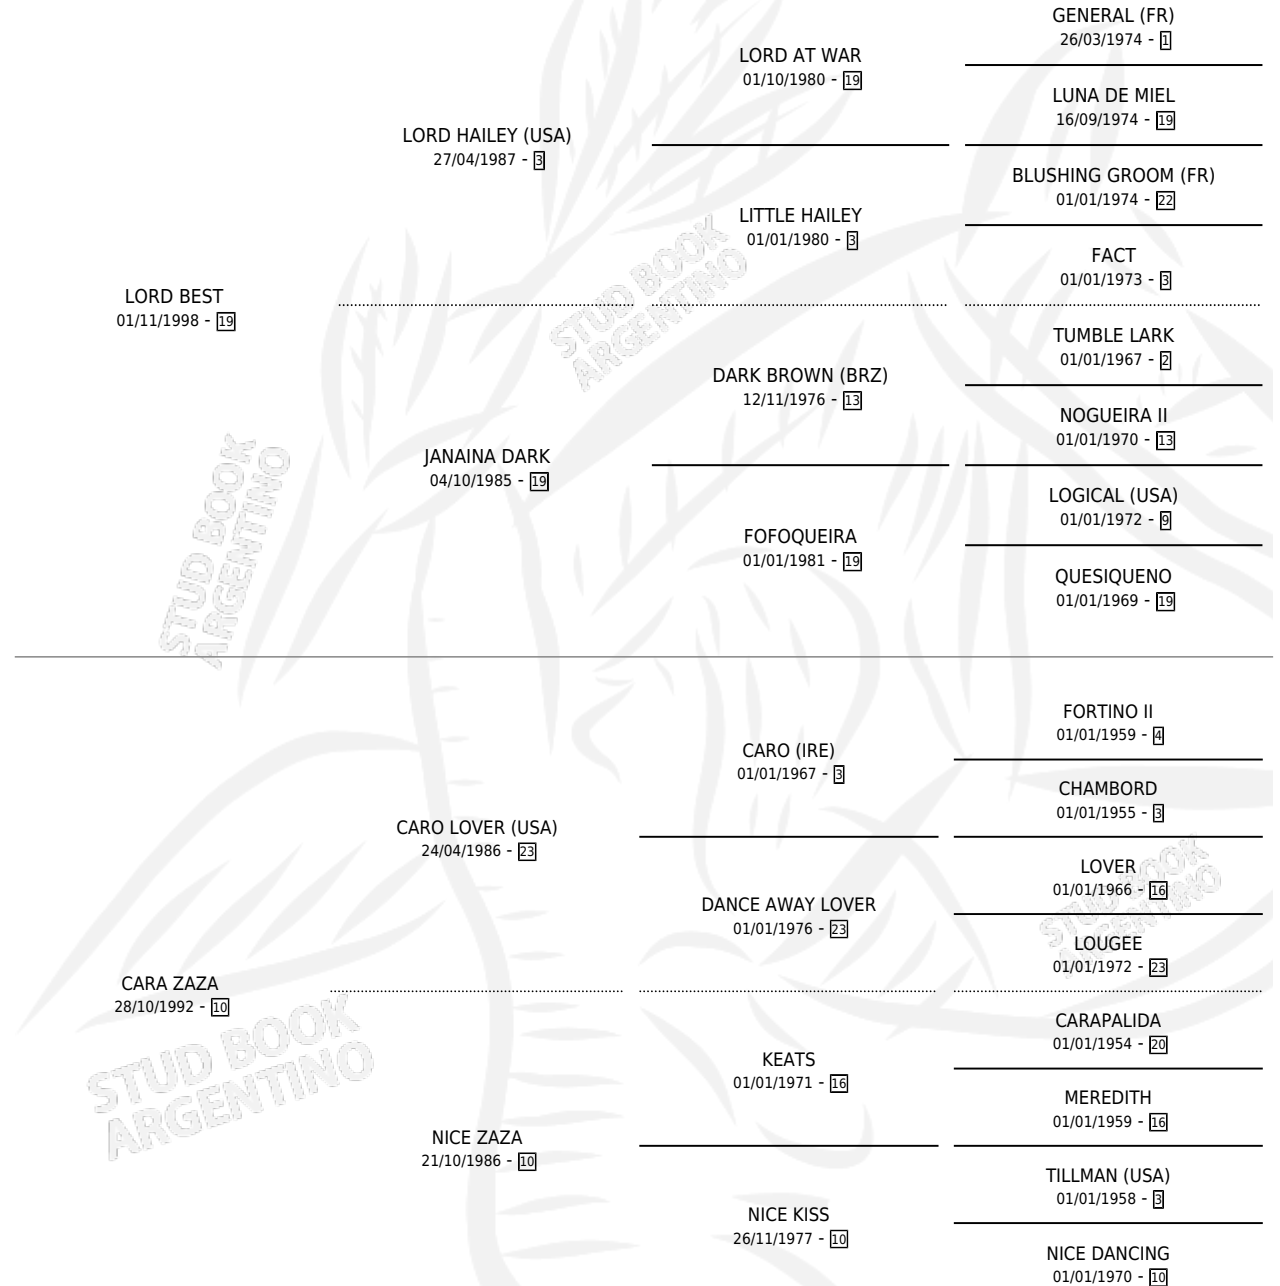

CARA BEST

por LORD BEST y CARA ZAZA por CARO LOVER (USA)

Argentina · Hembra · Zaino · SP · 03/09/2008
Familia 10 · Volumen 40

ESTADO

TIPIFICACIÓN SANGUÍNEA	X
TIPIFICACIÓN POR ADN	X
PASAPORTE	X
IDENTIFICACIÓN POR MICROCHIP	X
REPRODUCTOR	X

Lugar de nacimiento: Meridiano Quinto

Criador: Sin dato

PEDIGREE

CARA BEST

Datos oficiales del Stud Book Argentino

Documento generado el 15/05/2026

studbook.org.ar