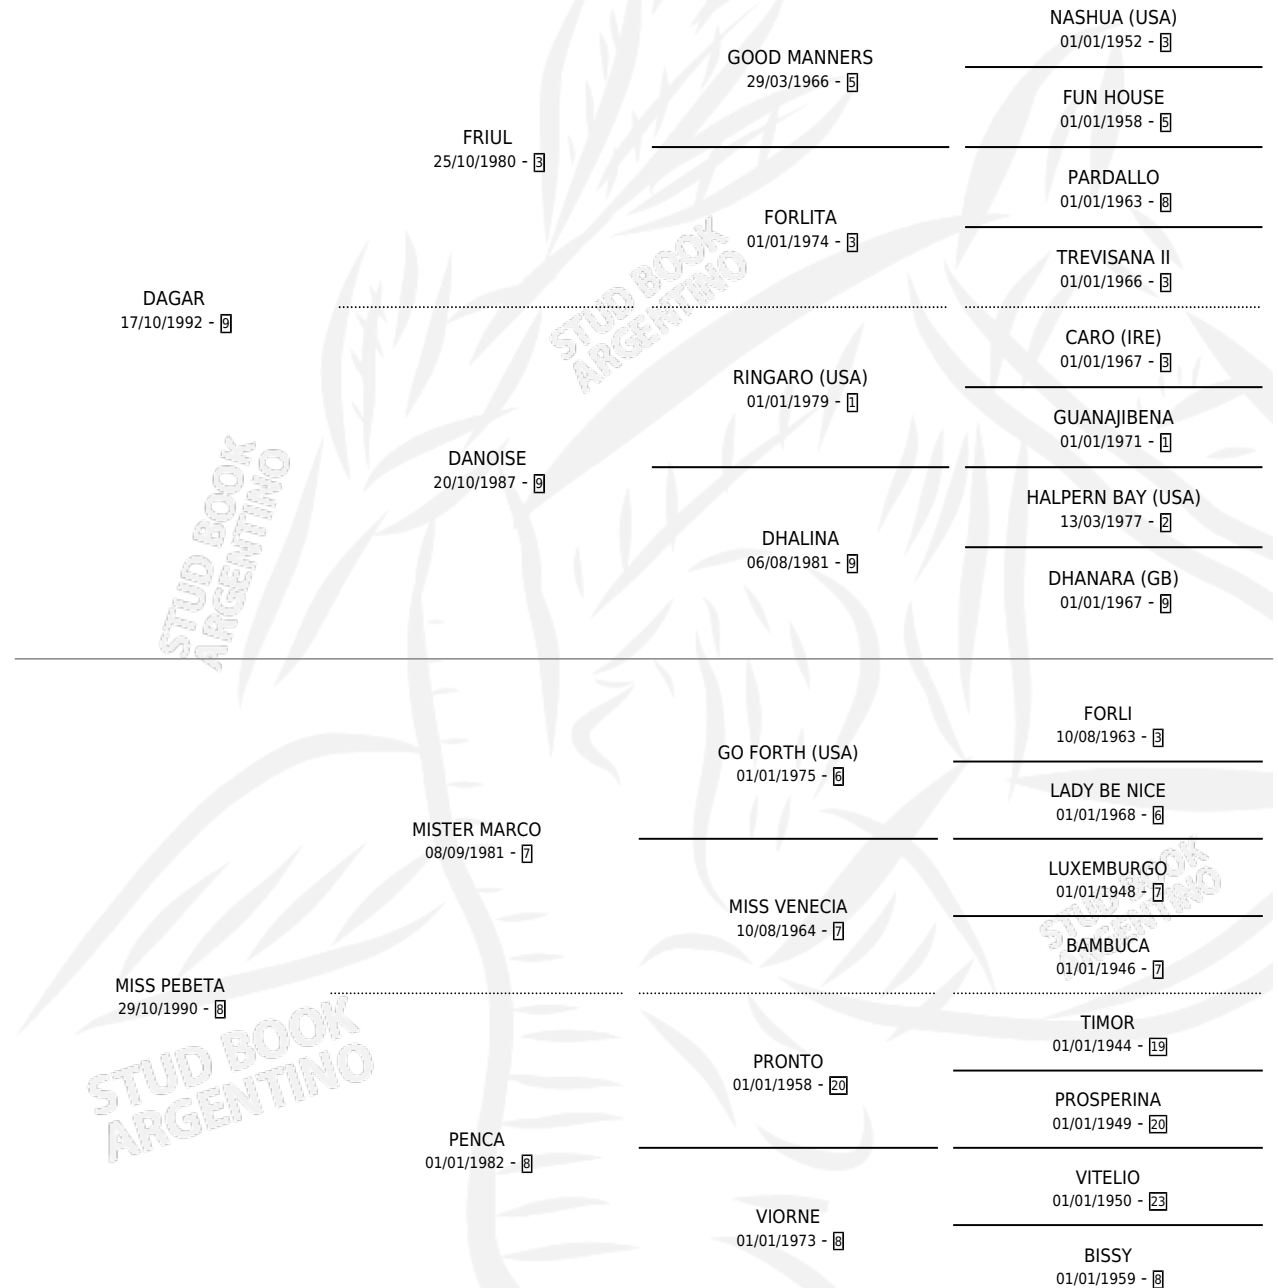

TIO Y REY

por DAGAR y MISS PEBETA por MISTER MARCO

Argentina · Macho · Zaino · SP · 26/08/2008
Familia 8-g · Volumen 40

ESTADO

TIPIFICACIÓN SANGUÍNEA	X
TIPIFICACIÓN POR ADN	✓
PASAPORTE	X
IDENTIFICACIÓN POR MICROCHIP	✓
REPRODUCTOR	X

Lugar de nacimiento: L Argent

Criador: L Argent

PEDIGREE

TIO Y REY

Datos oficiales del Stud Book Argentino

Documento generado el 09/05/2026

studbook.org.ar