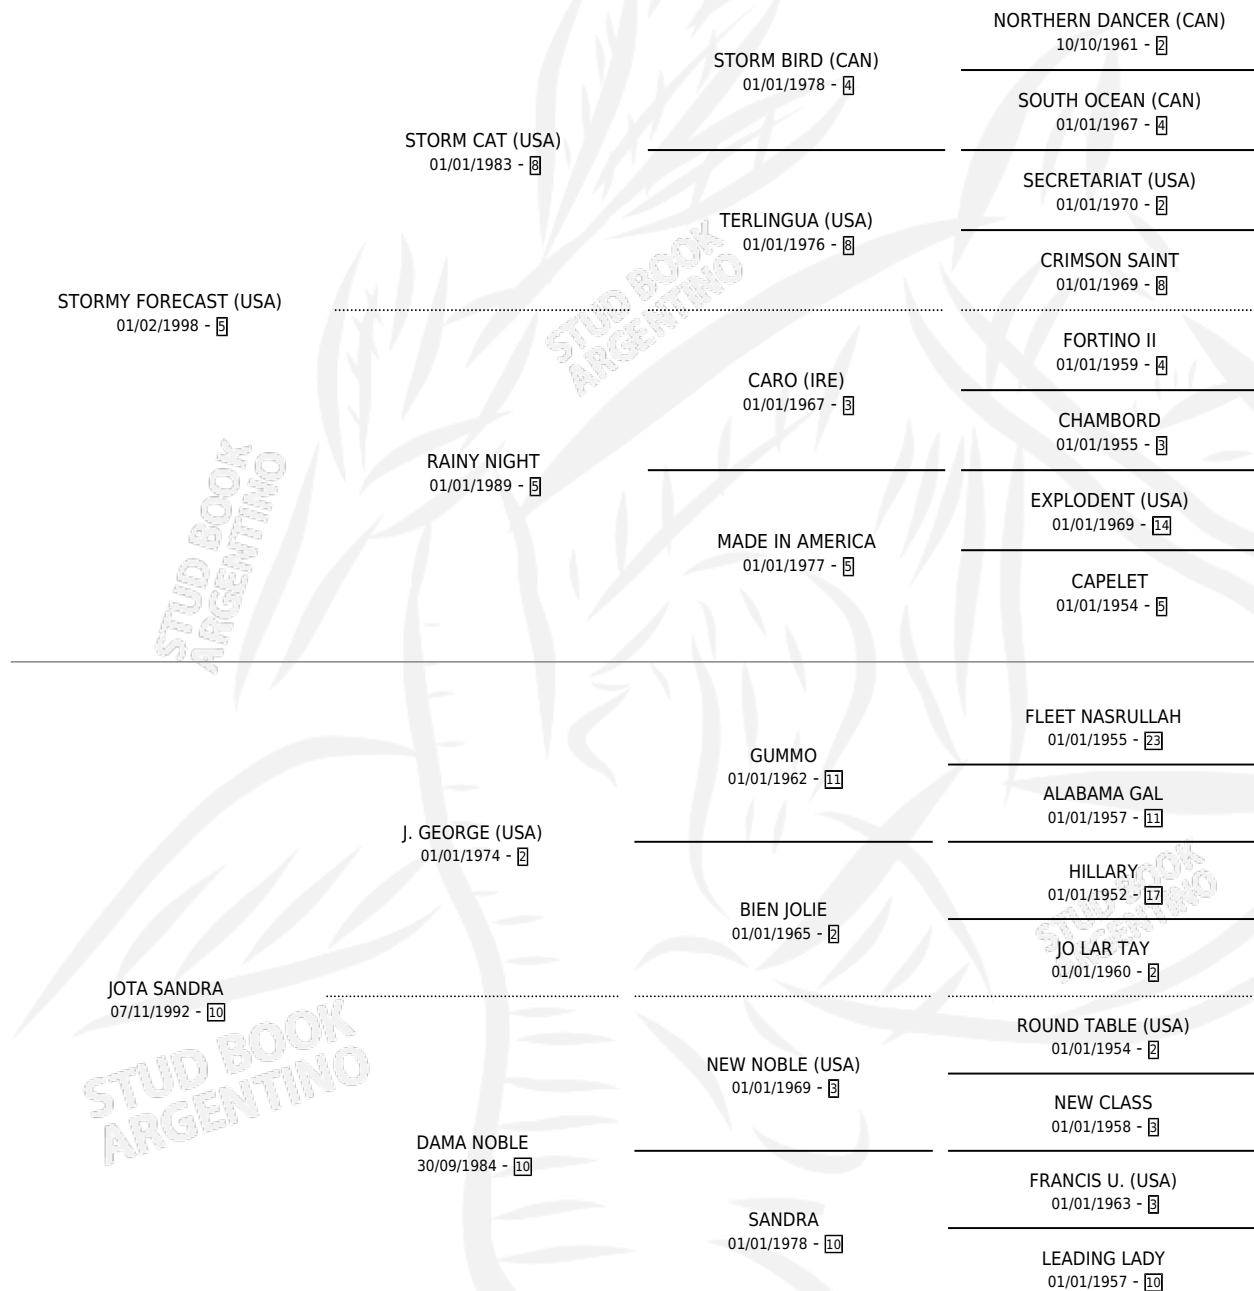

SEÑOR STORM

por **STORMY FORECAST (USA)** y **JOTA SANDRA** por **J. GEORGE (USA)**

Argentina · Macho · Zaino · SP · 18/08/2008
Familia 10 · Volumen 40

ESTADO

TIPIFICACIÓN SANGUÍNEA	X
TIPIFICACIÓN POR ADN	X
PASAPORTE	X
IDENTIFICACIÓN POR MICROCHIP	X
REPRODUCTOR	X

Lugar de nacimiento: Los Nogales

Criador: Los Nogales

PEDIGREE

SEÑOR STORM

Datos oficiales del Stud Book Argentino

Documento generado el 02/05/2026

studbook.org.ar