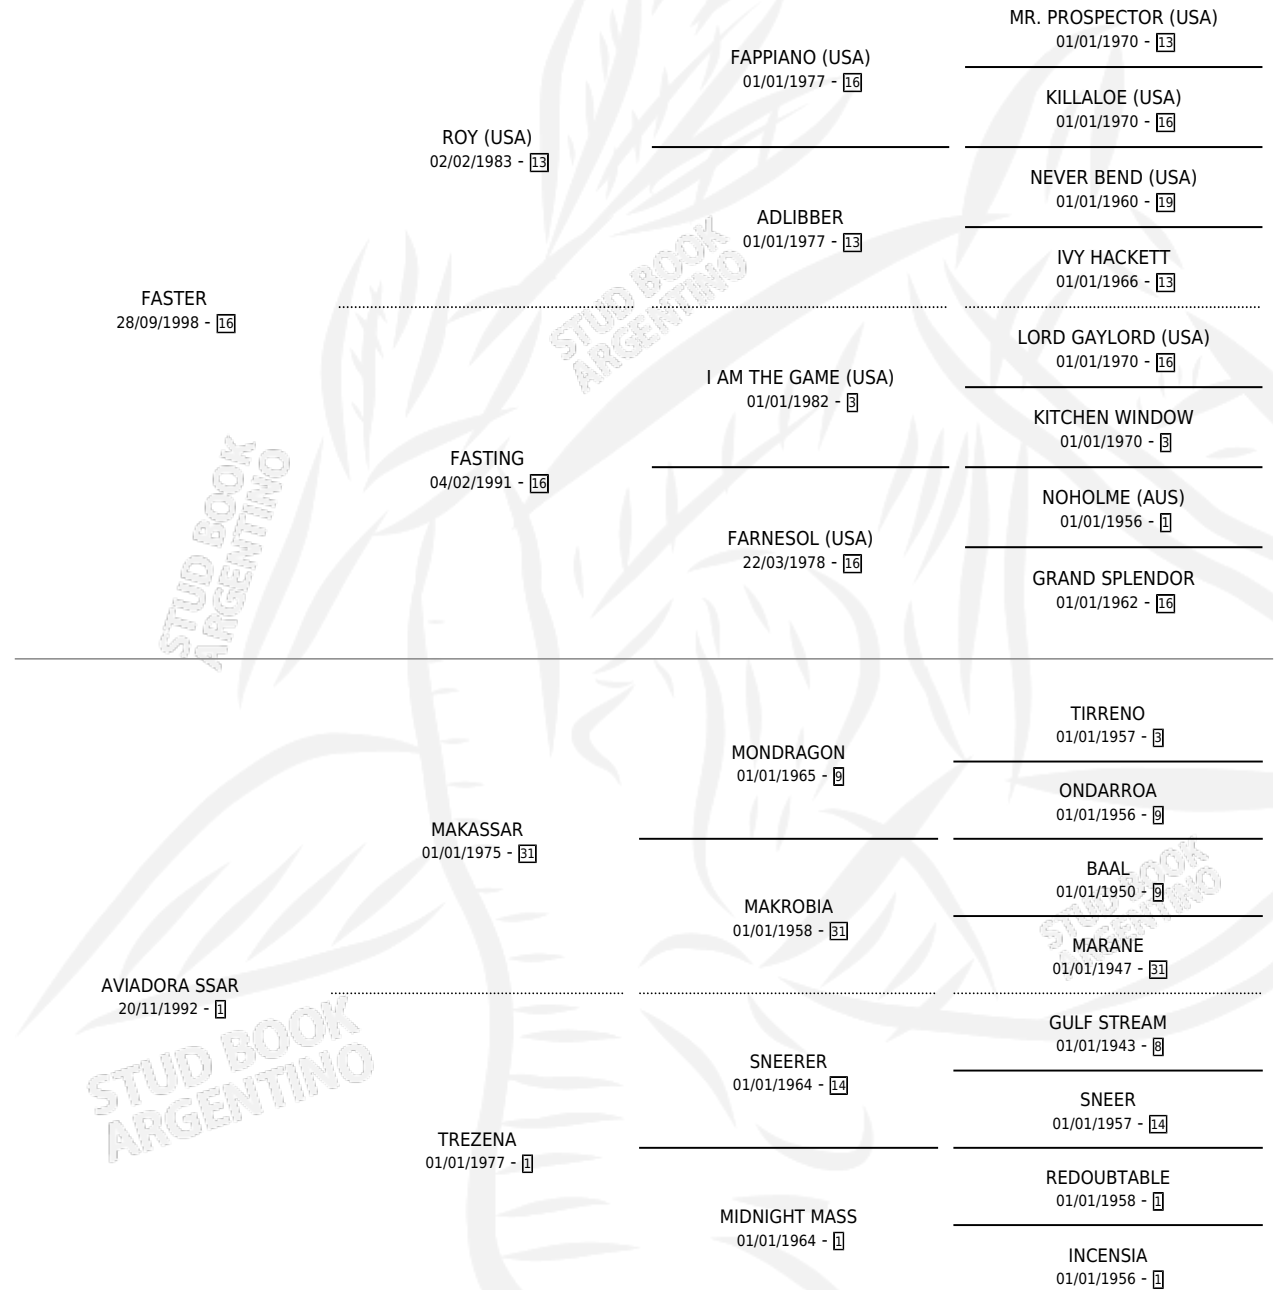

IL PAGLIACCIO

por **FASTER** y **AVIADORA SSAR** por **MAKASSAR**

Argentina · Macho · Zaino · SP · 26/08/2008
Familia 1-p · Volumen 40

ESTADO

TIPIFICACIÓN SANGUÍNEA	X
TIPIFICACIÓN POR ADN	✓
PASAPORTE	✓
IDENTIFICACIÓN POR MICROCHIP	✓
REPRODUCTOR	X

Lugar de nacimiento: Doble P

Criador: Sin dato

PEDIGREE