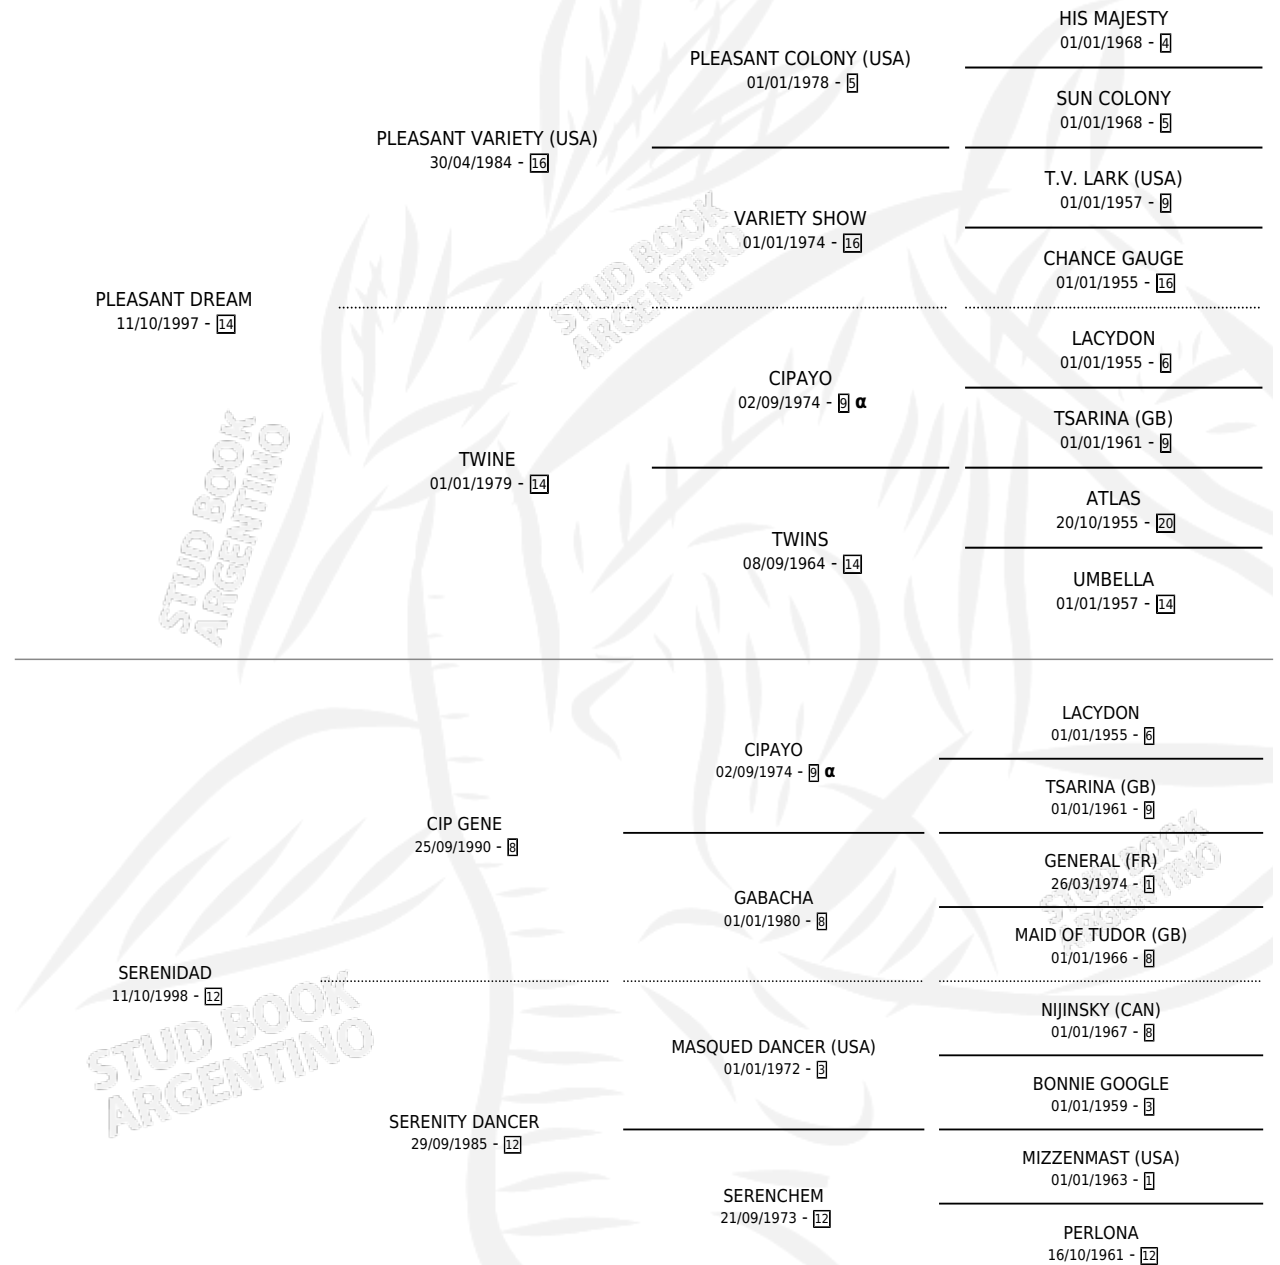

SUEÑO SERENO

por PLEASANT DREAM y SERENIDAD por CIP GENE

Argentina · Macho · Zaino · SP · 26/08/2008
Familia 12-a · Volumen 40

ESTADO

TIPIFICACIÓN SANGUÍNEA	X
TIPIFICACIÓN POR ADN	✓
PASAPORTE	✓
IDENTIFICACIÓN POR MICROCHIP	✓
REPRODUCTOR	X

Lugar de nacimiento: Capilla De La Sierra
Criador: Capilla De La Sierra

PEDIGREE

INBREEDING : α

SUEÑO SERENO

Datos oficiales del Stud Book Argentino

Documento generado el 10/05/2026

studbook.org.ar