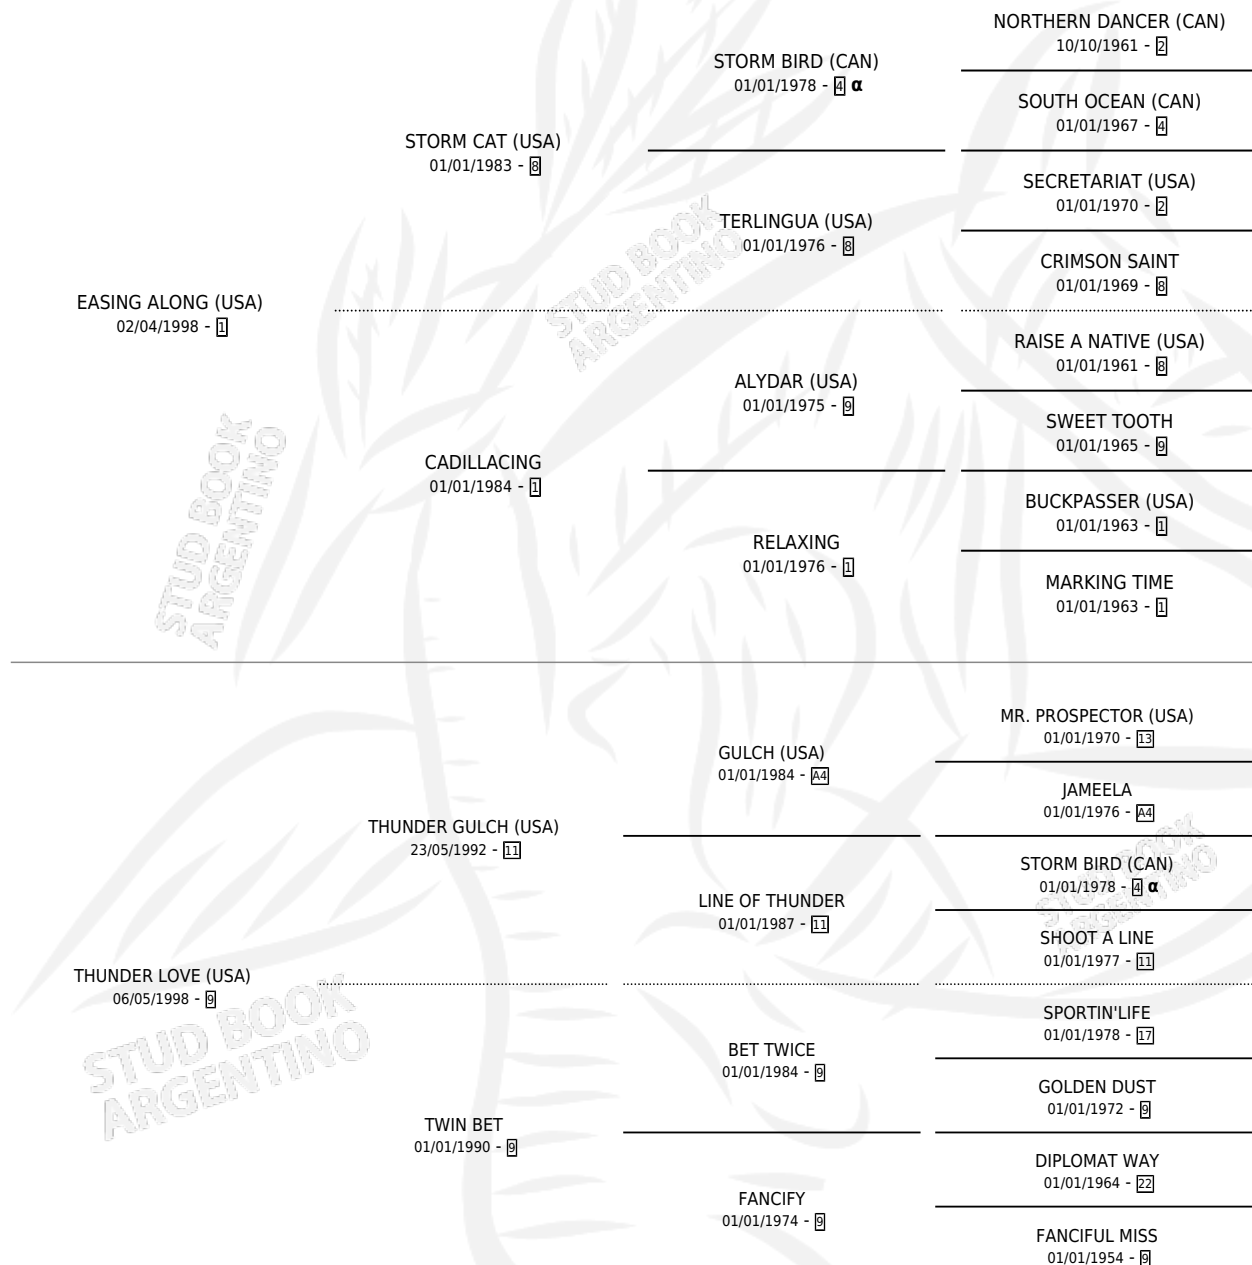

THUNDERY GIRL

por **EASING ALONG (USA)** y **THUNDER LOVE (USA)** por
THUNDER GULCH (USA)

Argentina · Hembra · Zaino Colorado · SP · 15/08/2008
Familia 9-f · Volumen 40

ESTADO

TIPIFICACIÓN SANGUÍNEA	X
TIPIFICACIÓN POR ADN	✓
PASAPORTE	✓
IDENTIFICACIÓN POR MICROCHIP	✓
REPRODUCTOR	✓

Lugar de nacimiento: La Quebrada
Criador: Haras Futuro S.R.L.

~

HIJOS

	MACHOS	HEMBRAS
6 NACIERON	3	3
2 CORRIERON	2	0

SIN ACTUACIONES

PEDIGREE

INBREEDING : α

CAMPAÑA

Solo carreras oficiales de Argentina

POR EDAD

EDAD	CC	1°	2°	3°	4°	5°	NP	CLC	CLG	CLCG1	CLGG1	IMPORTE	GANANCIA / CC
2 AÑOS	4	0	0	0	0	0	4	0	0	0	0	\$0	\$0
TOTALES	4	0	0	0	0	0	4	0	0	0	0	\$0	\$0
%		0.0%	0.0%	0.0%	0.0%	0.0%	100%	0.0%	0.0%	0.0%	0.0%		