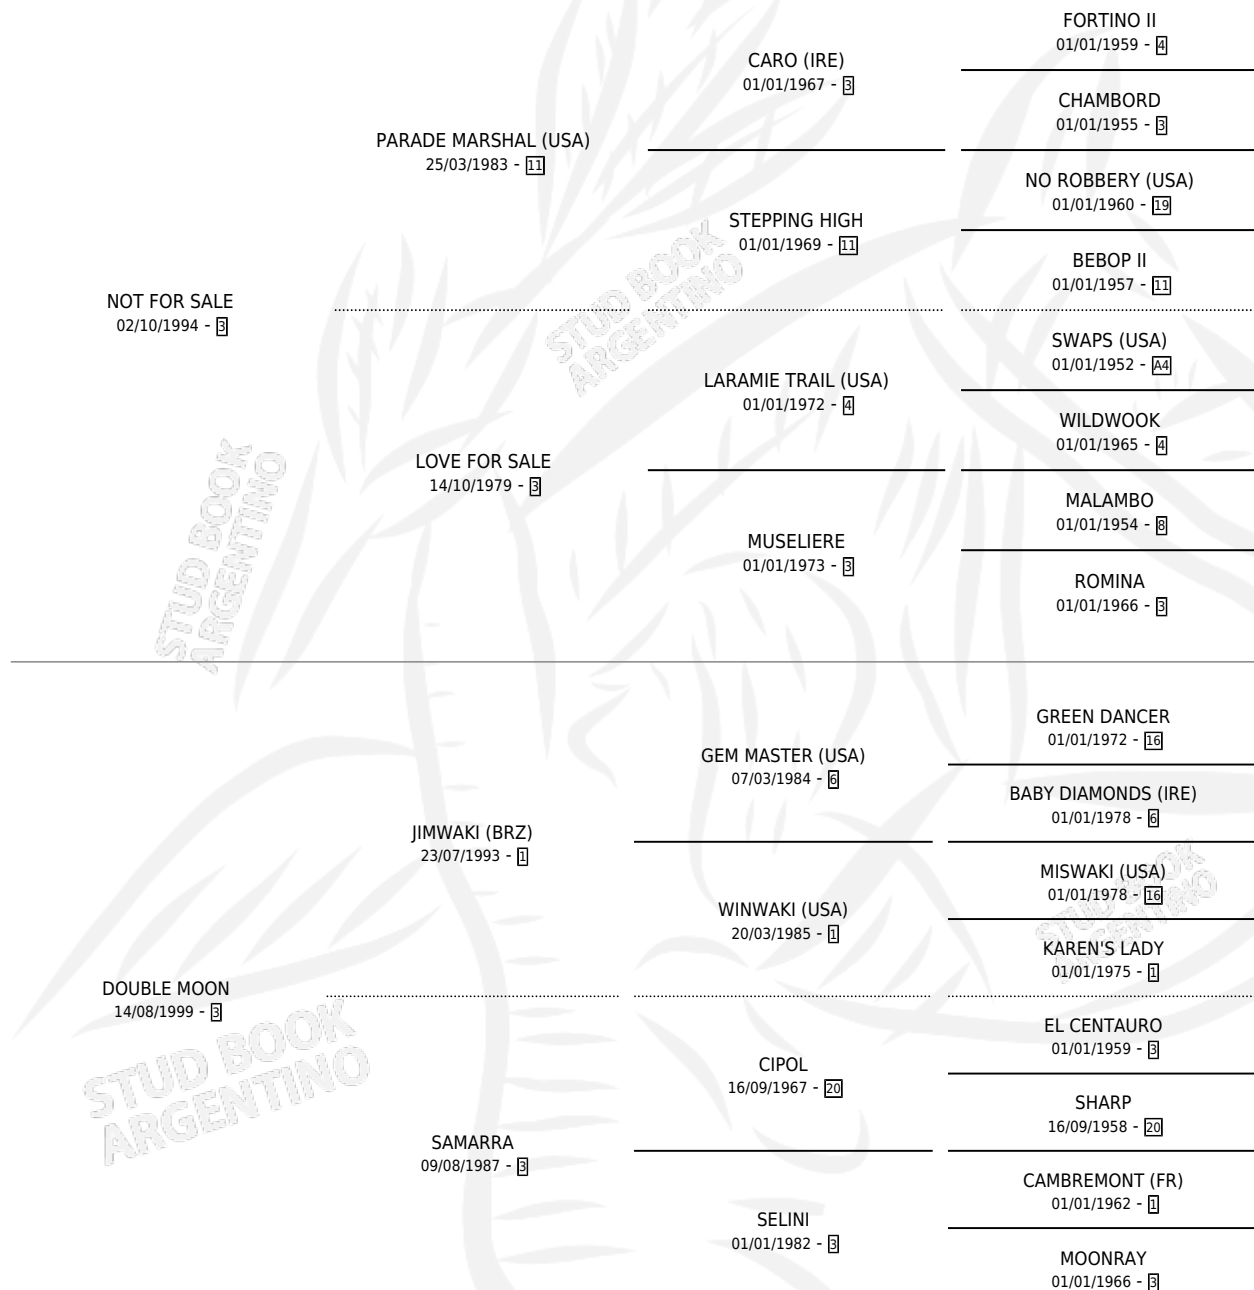

Lugar de nacimiento: San Lorenzo de Areco
Criador: Costa Azul Marplatense S.A.

~

HIJOS

	MACHOS	HEMBRAS
1 NACIERON	1	0

SIN ACTUACIONES

PEDIGREE

CAMPAÑA

Solo carreras oficiales de Argentina