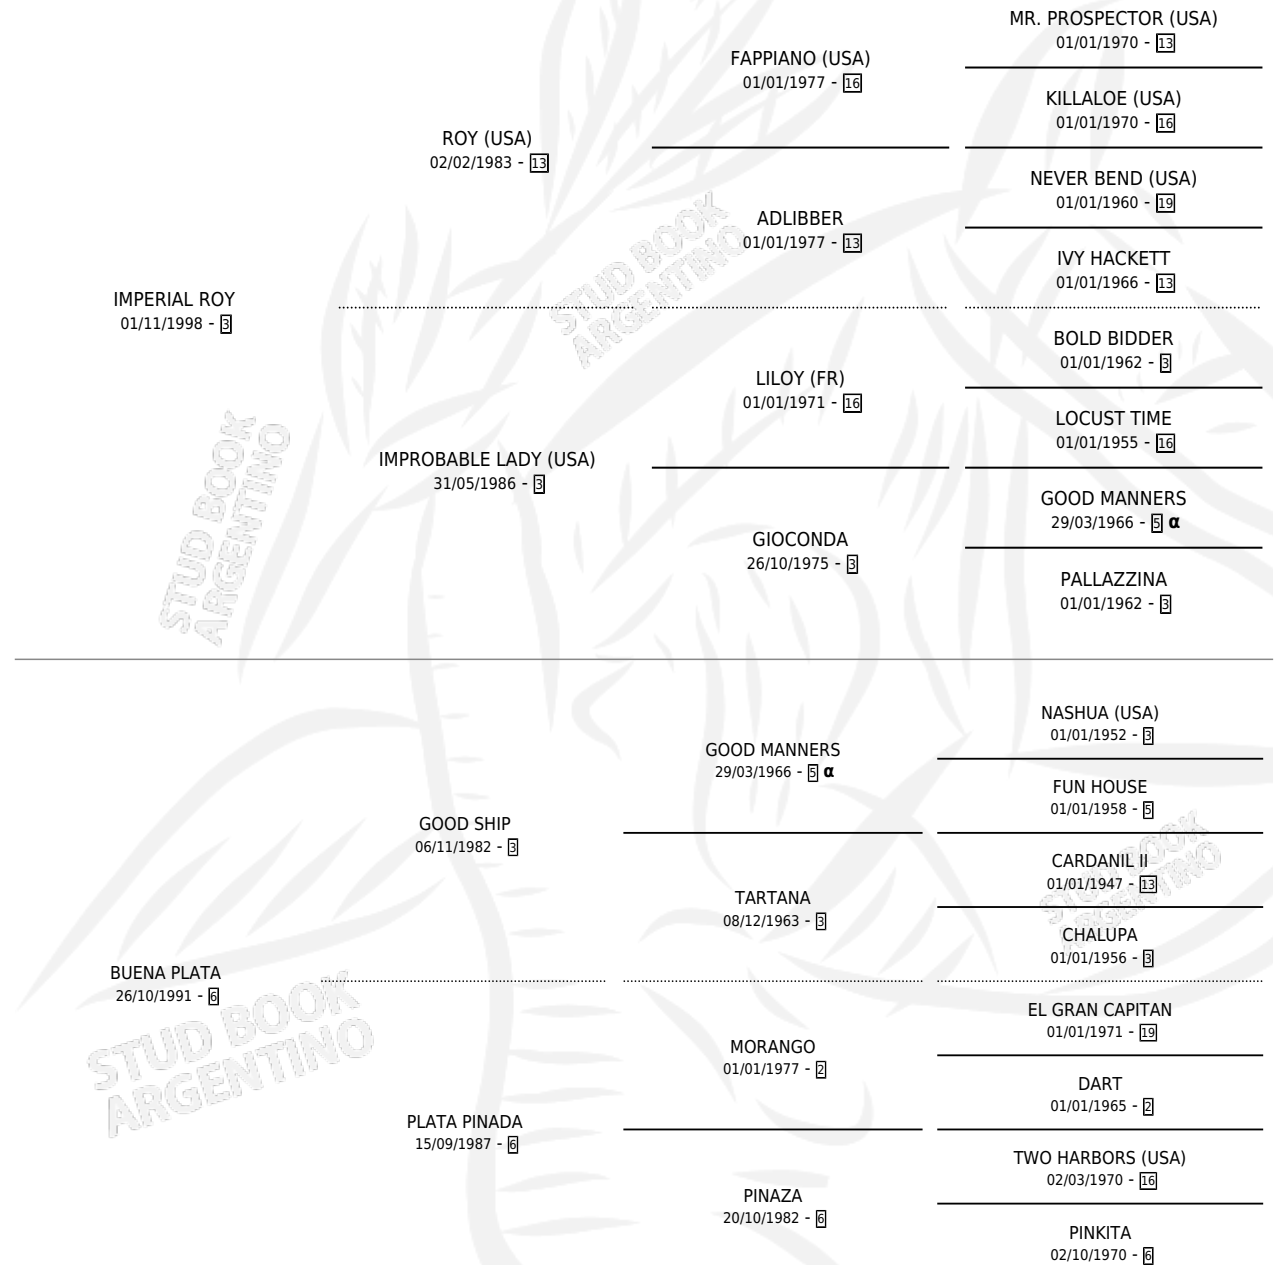

PASO DE REY

por IMPERIAL ROY y BUENA PLATA por GOOD SHIP

Argentina · Macho · Zaino · SP · 01/09/2008
Familia 6-f · Volumen 40

ESTADO

TIPIFICACIÓN SANGUÍNEA	X
TIPIFICACIÓN POR ADN	✓
PASAPORTE	✓
IDENTIFICACIÓN POR MICROCHIP	✓
REPRODUCTOR	X

Lugar de nacimiento: Cross

Criador: Milovich Juan

PEDIGREE

INBREEDING : α

PASO DE REY

Datos oficiales del Stud Book Argentino

Documento generado el 06/05/2026

studbook.org.ar