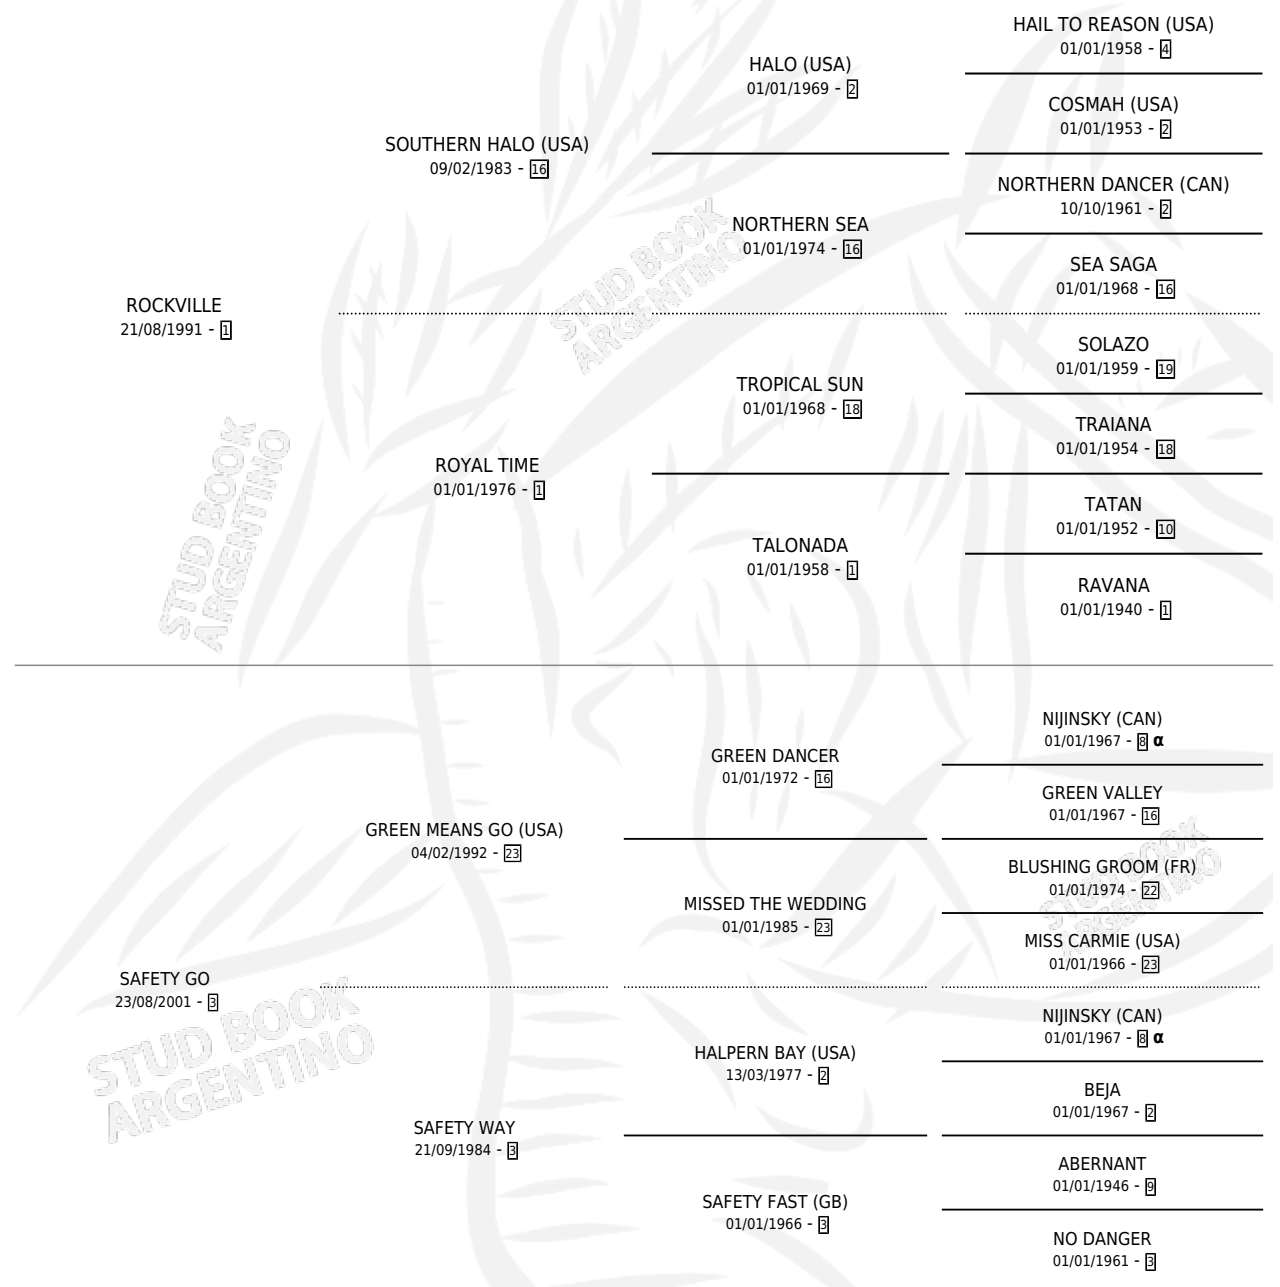

MASDAR ROCK

por **ROCKVILLE** y **SAFETY GO** por **GREEN MEANS GO**
(USA)

Argentina · Macho · Alazan Tostado · SP · 06/09/2008
Familia 3-i · Volumen 40

ESTADO

TIPIFICACIÓN SANGUÍNEA	X
TIPIFICACIÓN POR ADN	✓
PASAPORTE	✓
IDENTIFICACIÓN POR MICROCHIP	✓
REPRODUCTOR	X

Lugar de nacimiento: Gran Amigo

Criador: Gran Amigo

PEDIGREE

INBREEDING : α

CAMPAÑA

Solo carreras oficiales de Argentina

POR EDAD

EDAD	CC	1°	2°	3°	4°	5°	NP	CLC	CLG	CLCG1	CLGG1	IMPORTE	GANANCIA / CC
3 AÑOS	2	0	0	0	0	0	2	0	0	0	0	\$0	\$0
4 AÑOS	7	0	0	1	0	1	5	0	0	0	0	\$9,750	\$1,393
5 AÑOS	2	0	0	0	0	0	2	0	0	0	0	\$0	\$0
TOTALES	11	0	0	1	0	1	9	0	0	0	0	\$9,750	\$886
%		0.0%	0.0%	9.1%	0.0%	9.1%	81.8%	0.0%	0.0%	0.0%	0.0%		

Placés en La Plata en 11 carreras disputadas.

POR DISTANCIA

HIPODROMO	CC	1°	2°	3°	4°	5°	NP	CLC	CLG	CLCG1	CLGG1	IMPORTE
LA PLATA	10	0	0	1	0	1	8	0	0	0	0	\$9,750
1400 MTS	2	0	0	0	0	0	2	0	0	0	0	\$0
1700 MTS	1	0	0	0	0	0	1	0	0	0	0	\$0
1100 MTS	2	0	0	0	0	1	1	0	0	0	0	\$3,000
1300 MTS	2	0	0	0	0	0	2	0	0	0	0	\$0
1200 MTS	1	0	0	1	0	0	0	0	0	0	0	\$6,750
1000 MTS	2	0	0	0	0	0	2	0	0	0	0	\$0
PALERMO	1	0	0	0	0	0	1	0	0	0	0	\$0
1200 MTS	1	0	0	0	0	0	1	0	0	0	0	\$0