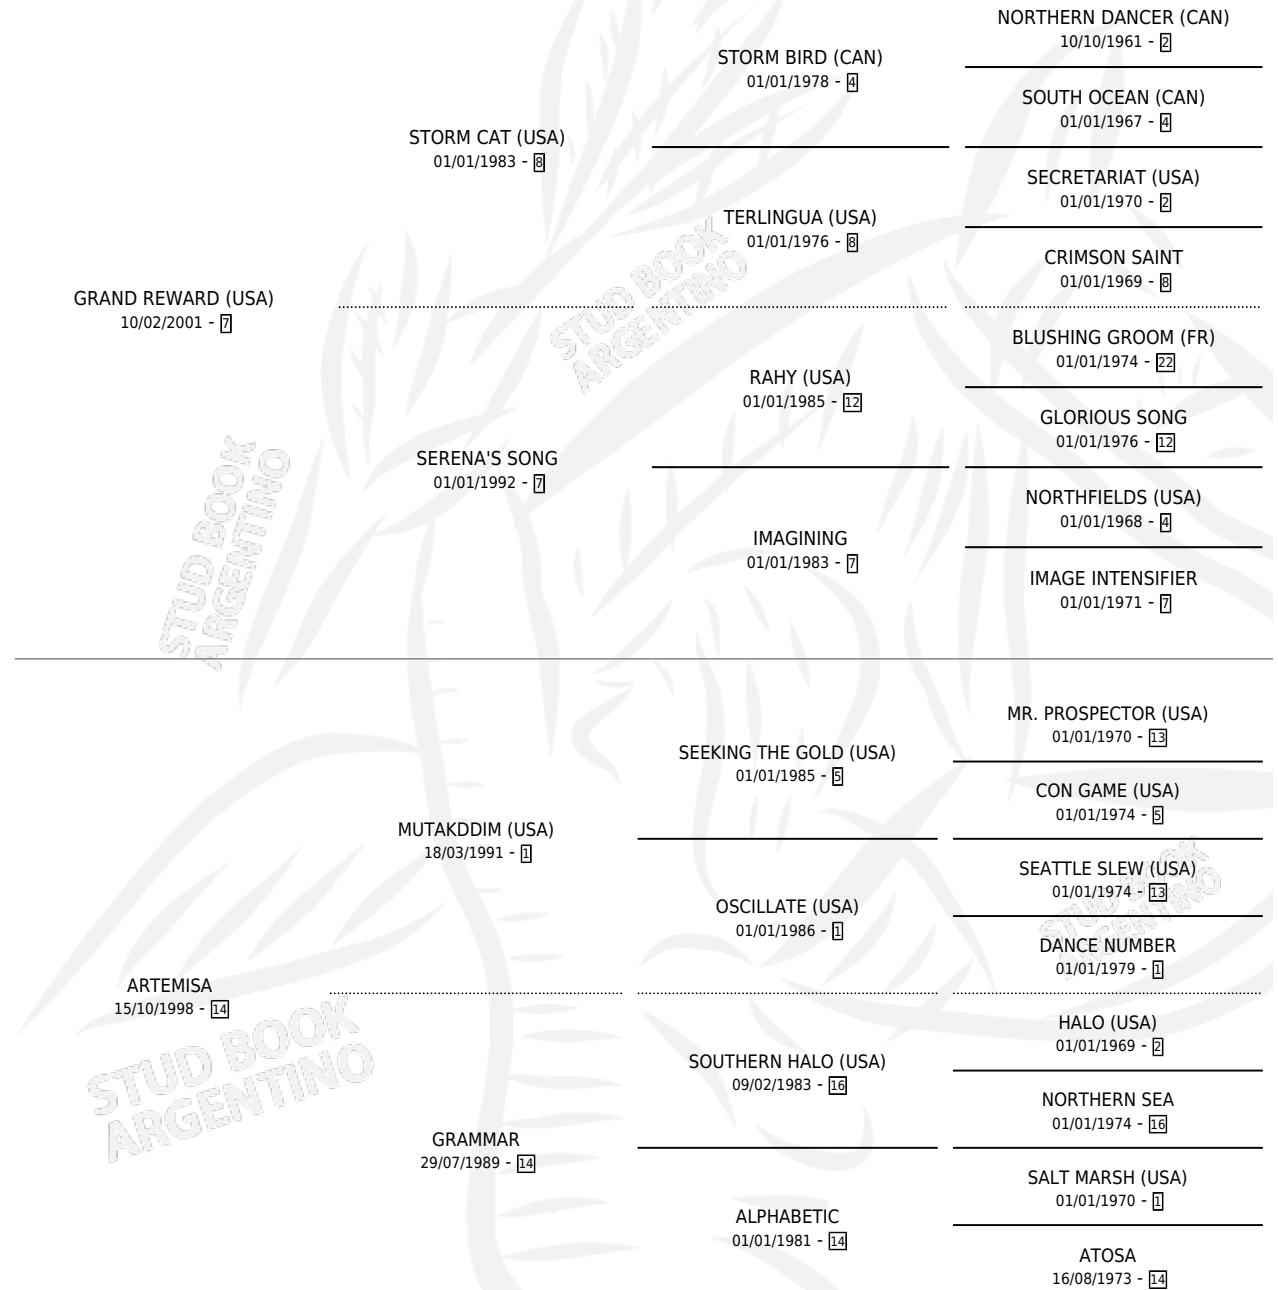

LA CABANEL

por **GRAND REWARD (USA)** y **ARTEMISA** por **MUTAKDDIM (USA)**

Argentina · Hembra · Zaino · SP · 16/08/2008
Familia 14-c · Volumen 40

ESTADO

TIPIFICACIÓN SANGUÍNEA	X
TIPIFICACIÓN POR ADN	✓
PASAPORTE	✓
IDENTIFICACIÓN POR MICROCHIP	✓
REPRODUCTOR	✓

Lugar de nacimiento: La Quebrada
Criador: La Quebrada

~

HIJOS

	MACHOS	HEMBRAS
3 NACIERON	1	2
3 CORRIERON	1	2
2 GANARON	0	2

0	0	0
GANADORES CL	GANADORES GR	GANADORES G1

PEDIGREE

~

CAMPAÑA