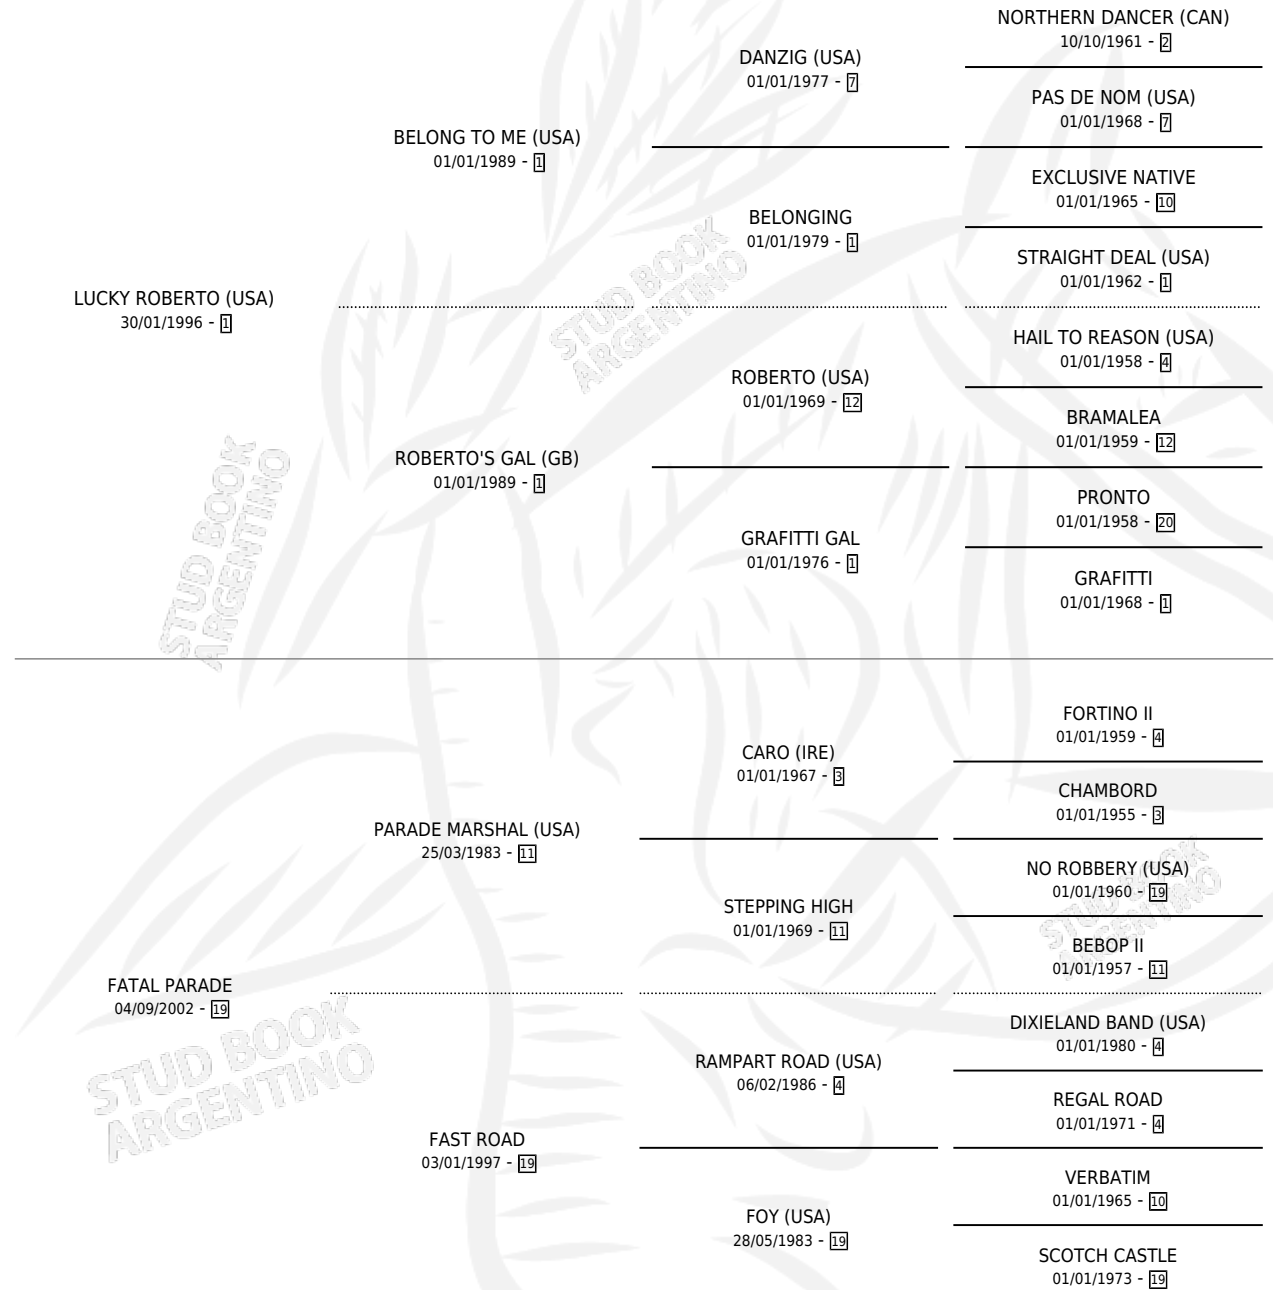

PESAJE

por **LUCKY ROBERTO (USA)** y **FATAL PARADE** por
PARADE MARSHAL (USA)

Argentina · Macho · Alazan · SP · 13/09/2008
Familia 19 · Volumen 40

ESTADO

TIPIFICACIÓN SANGUÍNEA	X
TIPIFICACIÓN POR ADN	X
PASAPORTE	X
IDENTIFICACIÓN POR MICROCHIP	X
REPRODUCTOR	X

Lugar de nacimiento: Santa Victoria
Criador: Haras Santa Victoria S.A.

PEDIGREE