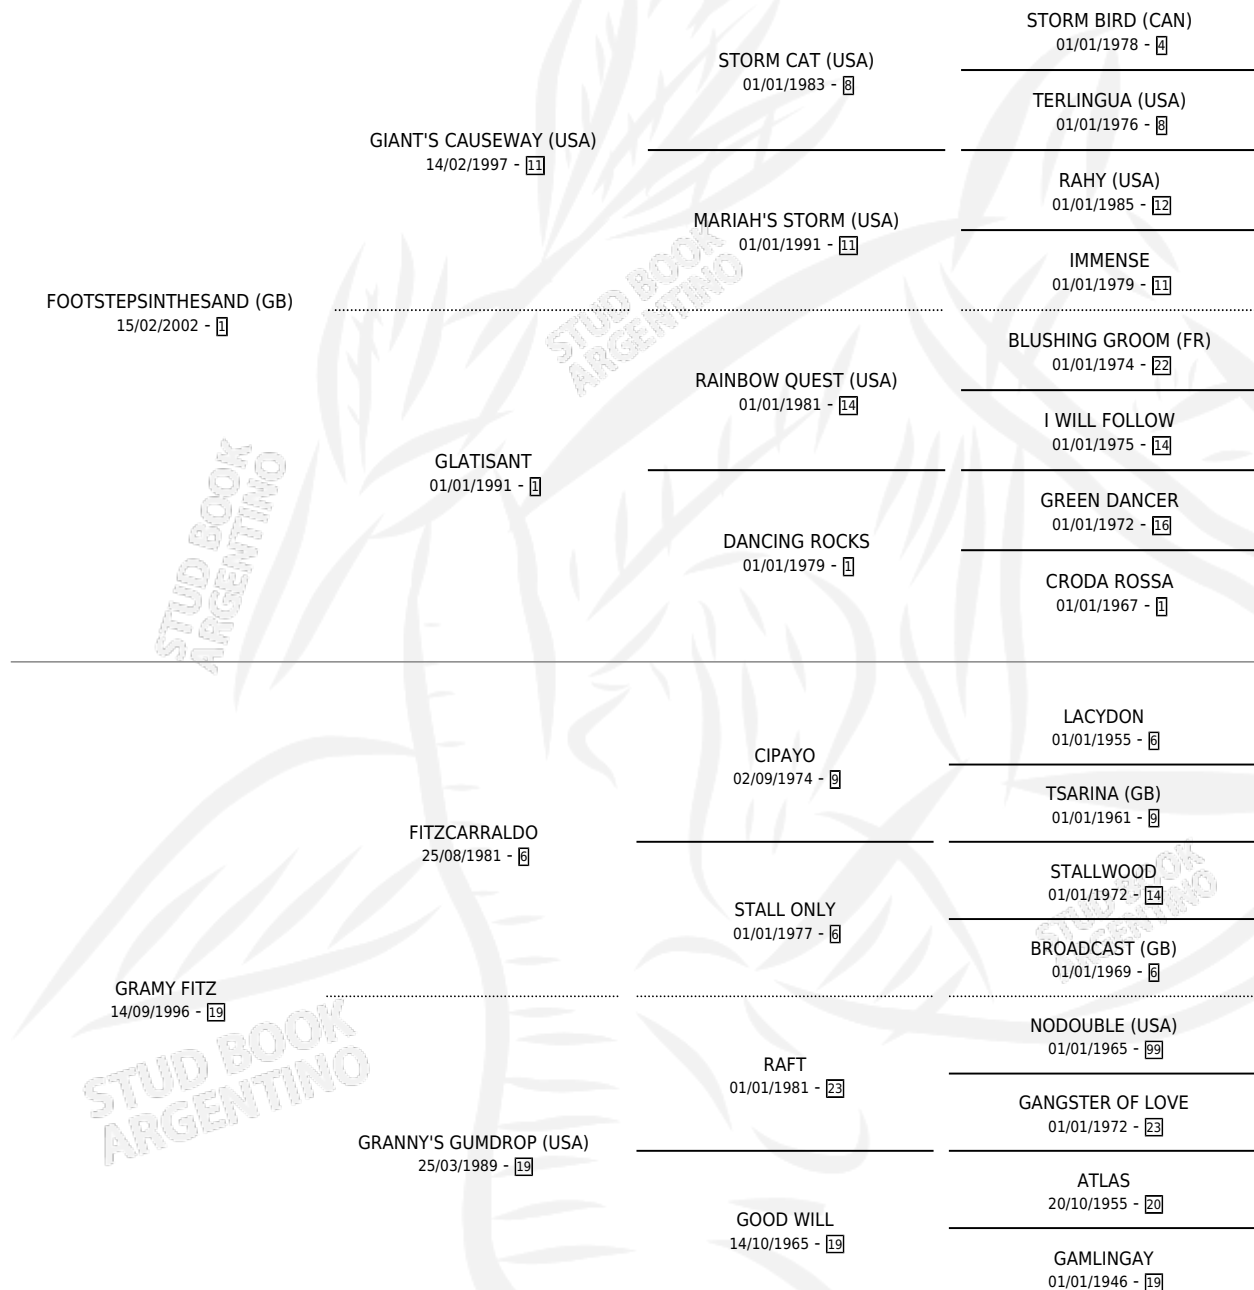

STEP FOR GRAMY

por FOOTSTEPSINTHESAND (GB) y GRAMY FITZ por FITZCARRALDO

Argentina · Macho · Zaino · SP · 07/08/2008
Familia 19-c · Volumen 40

ESTADO

TIPIFICACIÓN SANGUÍNEA	X
TIPIFICACIÓN POR ADN	✓
PASAPORTE	✓
IDENTIFICACIÓN POR MICROCHIP	✓
REPRODUCTOR	X

Lugar de nacimiento: Firmamento

Criador: Firmamento

PEDIGREE

STEP FOR GRAMY

Datos oficiales del Stud Book Argentino

Documento generado el 08/05/2026

studbook.org.ar