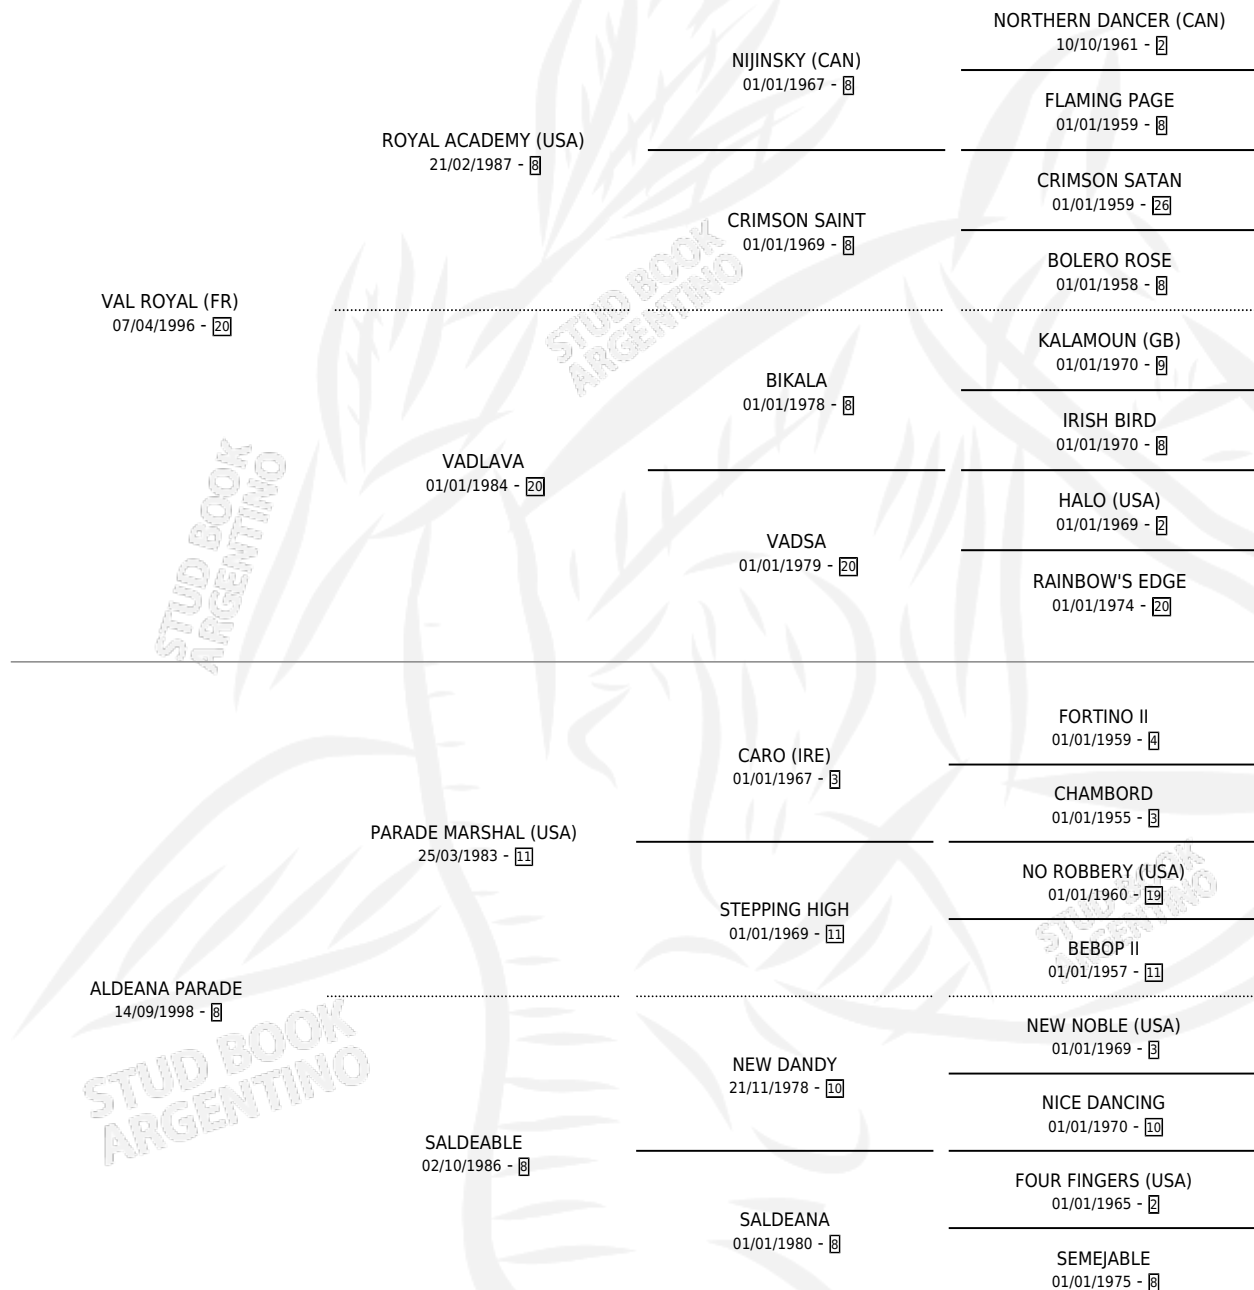

ALDEANA ROYAL

por VAL ROYAL (FR) y ALDEANA PARADE por PARADE MARSHAL (USA)

Argentina · Hembra · Zaino · SP · 09/08/2008
Familia 8-d · Volumen 40

ESTADO

TIPIFICACIÓN SANGUÍNEA	X
TIPIFICACIÓN POR ADN	✓
PASAPORTE	✓
IDENTIFICACIÓN POR MICROCHIP	✓
REPRODUCTOR	✓

Lugar de nacimiento: Firmamento
Criador: Firmamento

~

HIJOS

	MACHOS	HEMBRAS
8 NACIERON	4	4
7 CORRIERON	4	3
5 GANARON	3	2

0	0	0
GANADORES CL	GANADORES GR	GANADORES G1

PEDIGREE