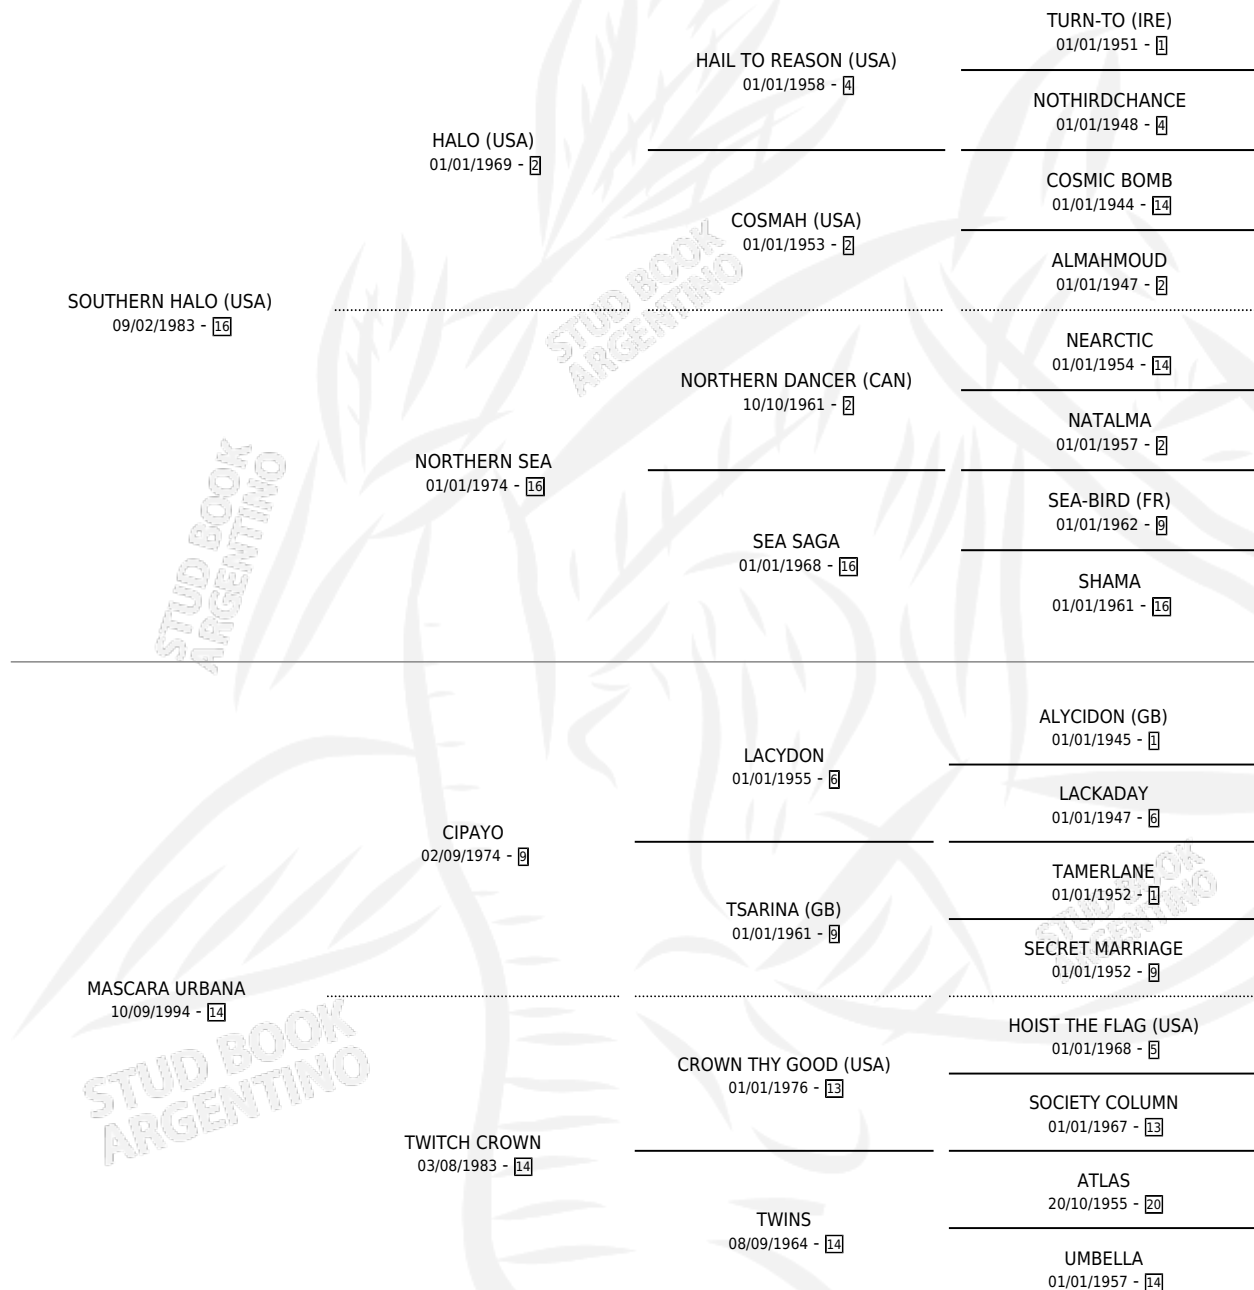

MAGIC MASK

por SOUTHERN HALO (USA) y MASCARA URBANA por CIPAYO

Argentina · Hembra · Zaino · SP · 07/08/2008
Familia 14-c · Volumen 40

ESTADO

TIPIFICACIÓN SANGUÍNEA	X
TIPIFICACIÓN POR ADN	✓
PASAPORTE	✓
IDENTIFICACIÓN POR MICROCHIP	✓
REPRODUCTOR	✓

Lugar de nacimiento: Santa Ines
Criador: Santa Ines

~

HIJOS

	MACHOS	HEMBRAS
4 NACIERON	2	2
3 CORRIERON	2	1
3 GANARON	2	1

1	0	0
GANADORES CL	GANADORES GR	GANADORES G1

PEDIGREE

CAMPAÑA

Solo carreras oficiales de Argentina