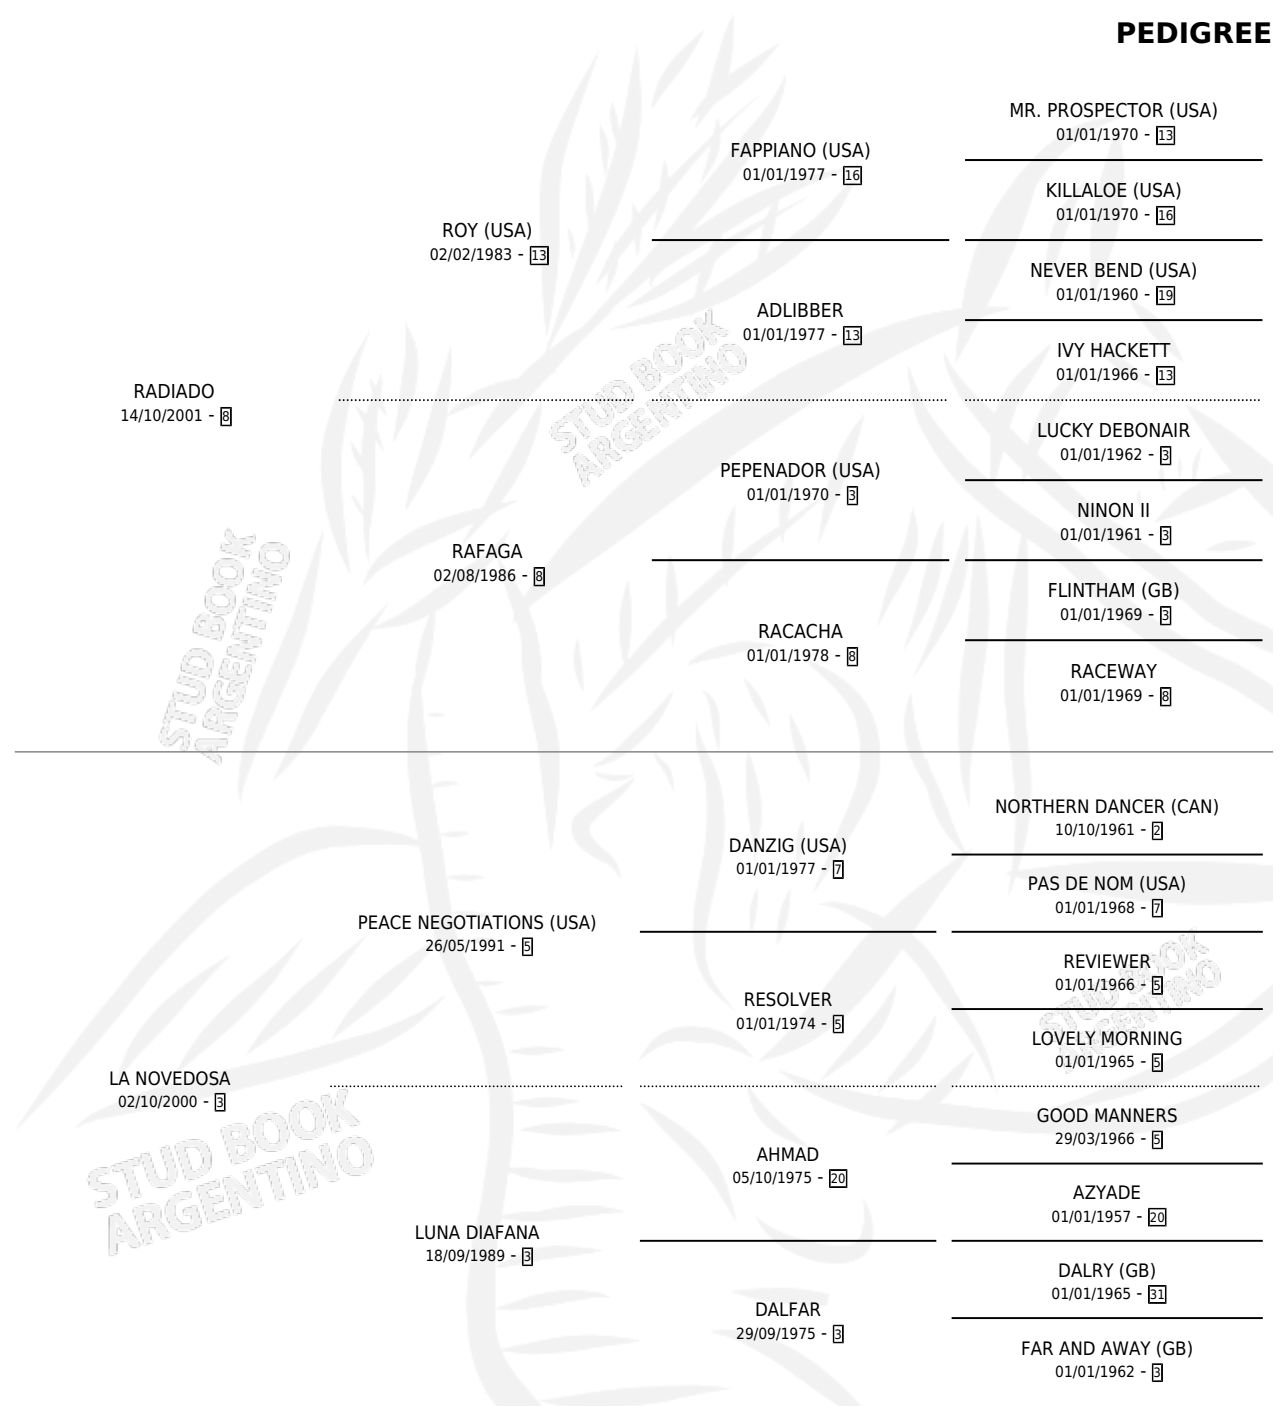

LA RADIATIVA

por **RADIADO** y **LA NOVEDOSA** por **PEACE NEGOTIATIONS**
(USA)

Argentina · Hembra · Zaino · SP · 22/08/2008
Familia 3-e · Volumen 40

ESTADO

TIPIFICACIÓN SANGUÍNEA	X
TIPIFICACIÓN POR ADN	✓
PASAPORTE	✓
IDENTIFICACIÓN POR MICROCHIP	✓
REPRODUCTOR	X

Lugar de nacimiento: San Remigio
Criador: De la Serna Jorge Manuel

PEDIGREE

CAMPAÑA

Solo carreras oficiales de Argentina

POR EDAD

EDAD	CC	1°	2°	3°	4°	5°	NP	CLC	CLG	CLCG1	CLGG1	IMPORTE	GANANCIA / CC
3 AÑOS	2	0	0	0	0	0	2	0	0	0	0	\$0	\$0
TOTALES	2	0	0	0	0	0	2	0	0	0	0	\$0	\$0
%		0.0%	0.0%	0.0%	0.0%	0.0%	100%	0.0%	0.0%	0.0%	0.0%		