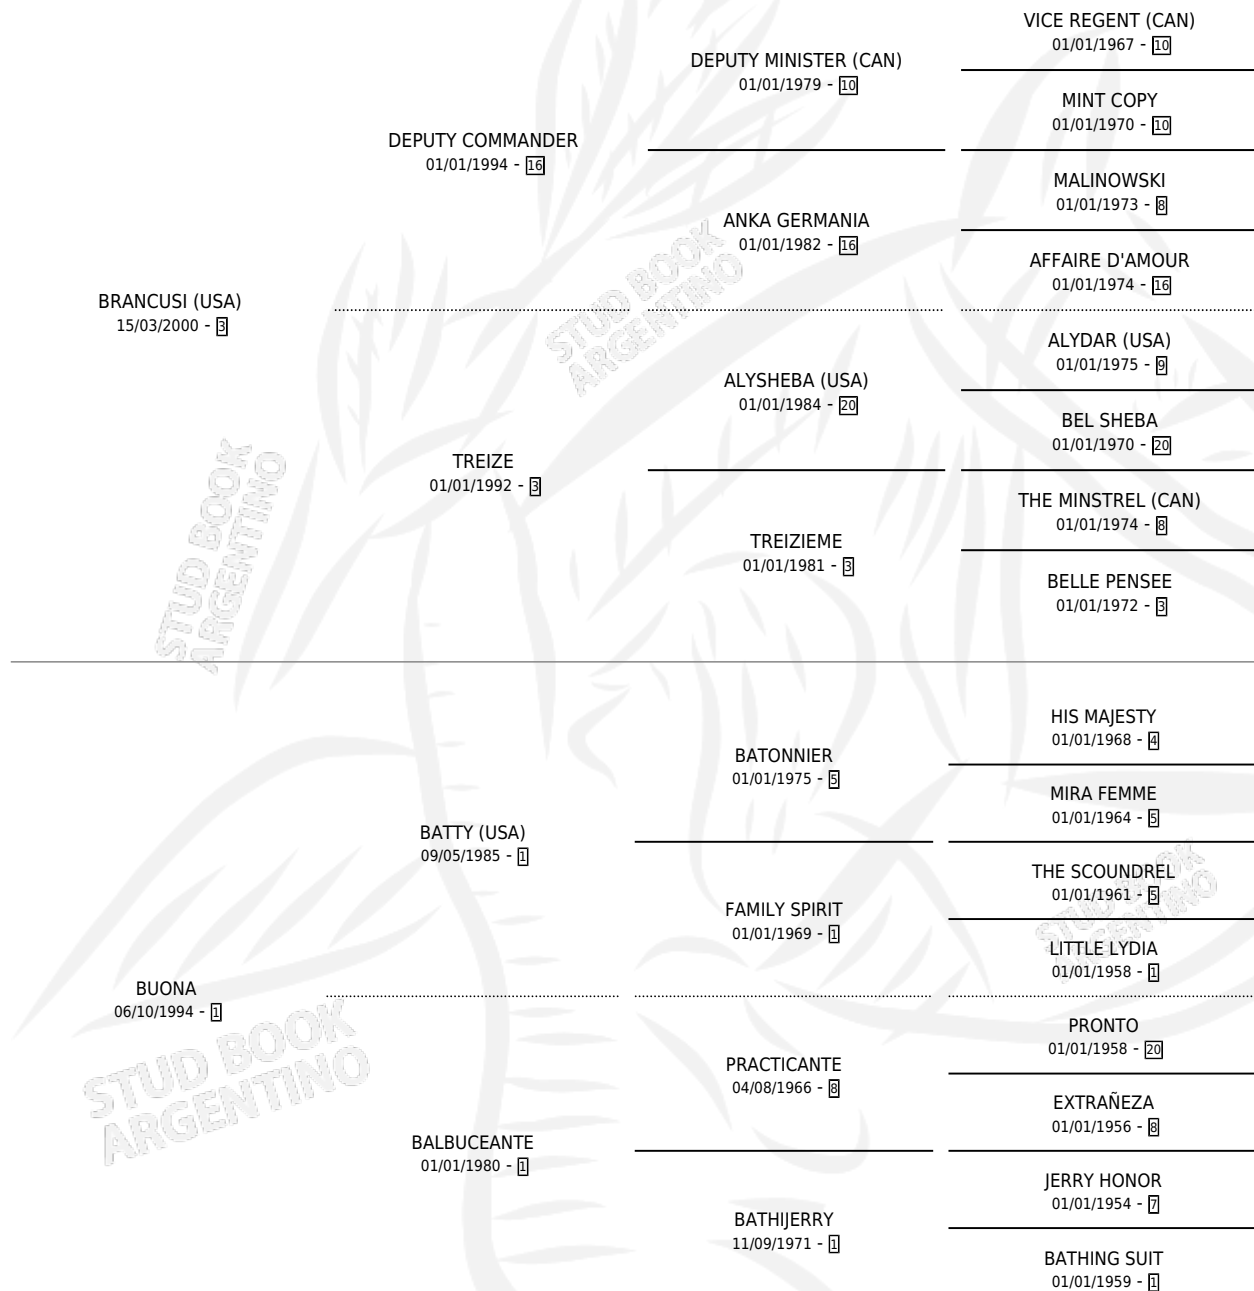

LUKO

por **BRANCUSI (USA)** y **BUONA** por **BATTY (USA)**

Argentina · Macho · Zaino · SP · 12/08/2008
Familia 1-I · Volumen 40

ESTADO

TIPIFICACIÓN SANGUÍNEA	X
TIPIFICACIÓN POR ADN	✓
PASAPORTE	✓
IDENTIFICACIÓN POR MICROCHIP	✓
REPRODUCTOR	X

Lugar de nacimiento: Torre Herberos

Criador: Sin dato

PEDIGREE

CAMPAÑA

Solo carreras oficiales de Argentina

POR EDAD

EDAD	CC	1°	2°	3°	4°	5°	NP	CLC	CLG	CLCG1	CLGG1	IMPORTE	GANANCIA / CC
2 AÑOS	4	1	0	0	0	0	3	0	0	0	0	\$30,000	\$7,500
3 AÑOS	6	0	0	0	1	0	5	0	0	0	0	\$4,300	\$717
4 AÑOS	4	0	0	0	0	1	3	0	0	0	0	\$1,750	\$438
5 AÑOS	5	1	0	0	1	2	1	1	0	0	0	\$38,280	\$7,656
TOTALES	19	2	0	0	2	3	12	1	0	0	0	\$74,330	\$3,912
%		10.5%	0.0%	0.0%	10.5%	15.8%	63.2%	5.3%	0.0%	0.0%	0.0%		