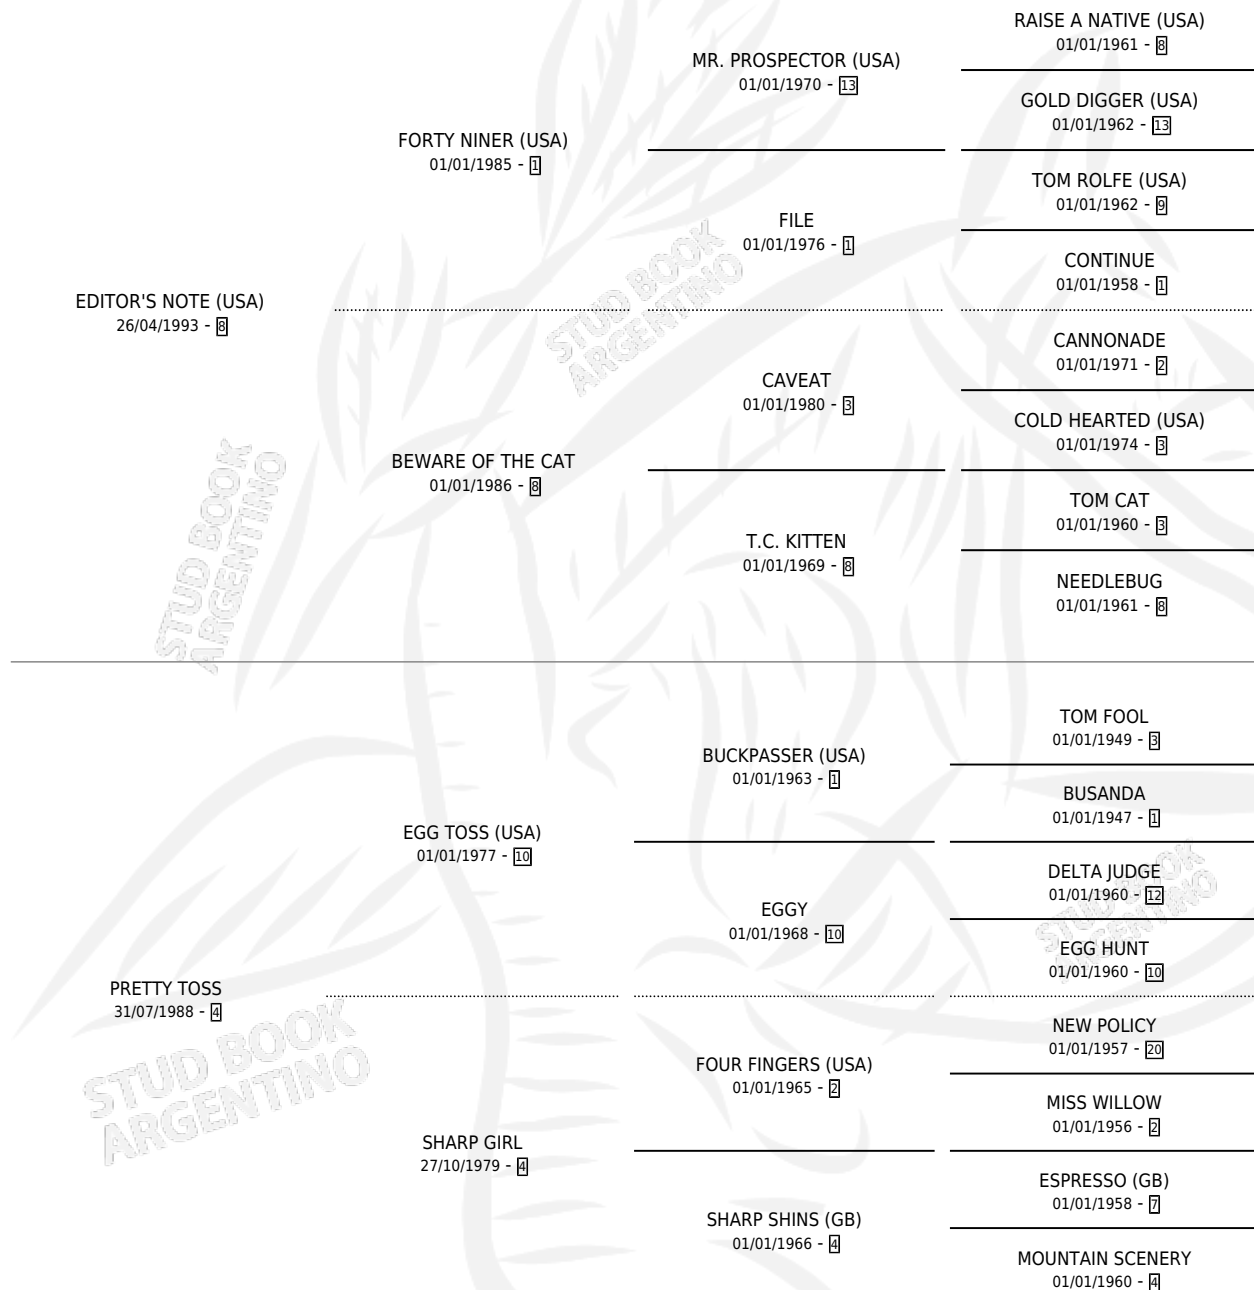

MISS TOSS

por **EDITOR'S NOTE (USA)** y **PRETTY TOSS** por **EGG TOSS (USA)**

Argentina · Hembra · Alazan · SP · 09/08/2008
Familia 4-I · Volumen 40

ESTADO

TIPIFICACIÓN SANGUÍNEA	X
TIPIFICACIÓN POR ADN	X
PASAPORTE	X
IDENTIFICACIÓN POR MICROCHIP	✓
REPRODUCTOR	X

Lugar de nacimiento: Torre Herberos
Criador: Otero Juan Carlos

PEDIGREE

MISS TOSS

Datos oficiales del Stud Book Argentino

Documento generado el 09/05/2026

studbook.org.ar